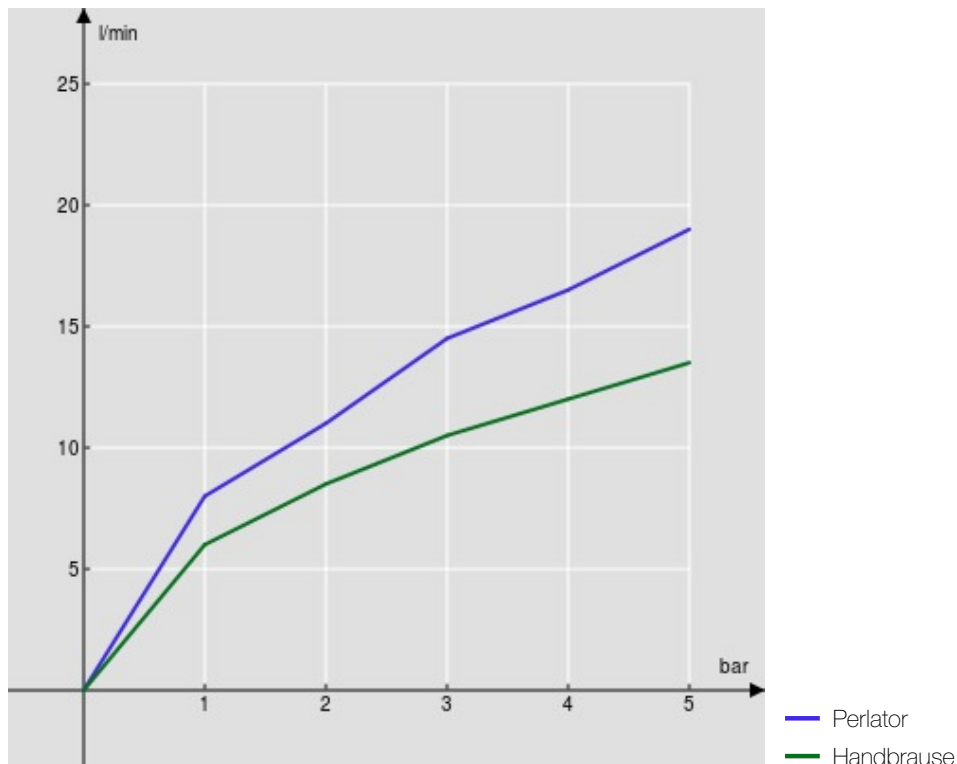

SPEZIFIKATIONEN

AP Thermostat mit Brause Set

Chrome

Integrierte Sicherheitssperre bei 38° C

Rückflussverhinderer

Luftsprudler mit Antikalk-Funktion M 24 x 1

feste Handbrausehalterung

Handbrause mit Normalstrahl und Brauseschlauch 150 cm

Verpackung: 41 x 21 x 7 cm / 0,00603 m³ / 2,29 kg

ZERTIFIZIERUNGEN

FLÜSSIGKEITS DIAGRAMM: HEISSES / KALTES WASSER

FLÜSSIGKEITS DIAGRAMM: GEMISCHT WASSER