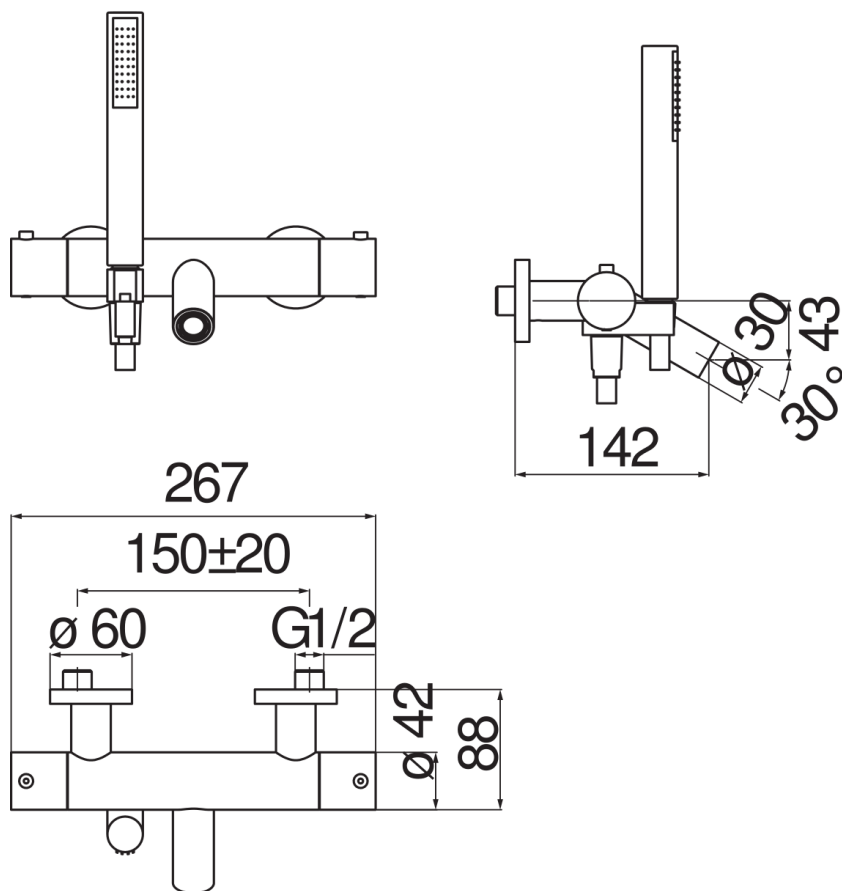

SPEZIFIKATIONEN

AP Thermostat mit Brause Set

Chrome

Integrierte Sicherheitssperre bei 38° C

Rückflussverhinderer

Luftsprudler mit Antikalk-Funktion M 24 x 1

feste Handbrausehalterung

Handbrause mit Normalstrahl und Brauseschlauch 150 cm

Verpackung: 41 x 21 x 7 cm / 0,00603 m³ / 2,29 kg

ZERTIFIZIERUNGEN

FLÜSSIGKEITS DIAGRAMM: HEISSES / KALTES WASSER

FLÜSSIGKEITS DIAGRAMM: GEMISCHT WASSER