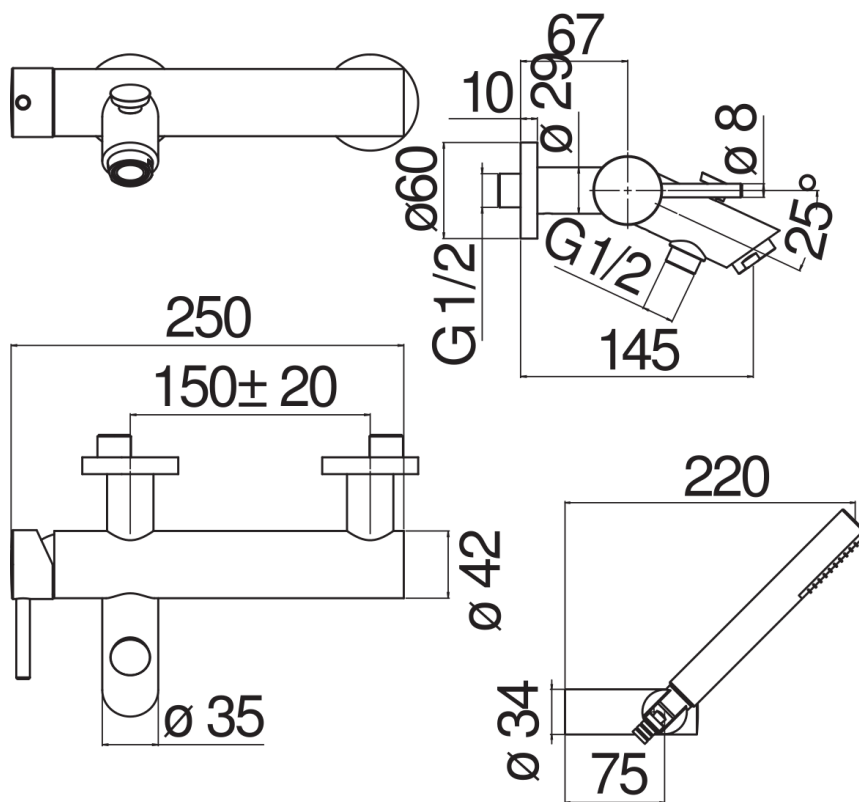

SPEZIFIKATIONEN

AP-Einhebelmischer mit Brause Set

Chrome

Luftsprudler mit Antikalk-Funktion M 28 x 1

Umsteller mit Rückstellautomatik

mit beweglichem und verstellbarem Brausehalter

Handbrause mit Normalstrahl und Brauseschlauch 150 cm

Wasserspar-Durchflussbegrenzer 50%

Verpackung: 41 x 21 x 7 cm / 0,00603 m³ / 3,09 kg

ZERTIFIZIERUNGEN

FLÜSSIGKEITS DIAGRAMM: HEISSES / KALTES WASSER

FLÜSSIGKEITS DIAGRAMM: GEMISCHT WASSER