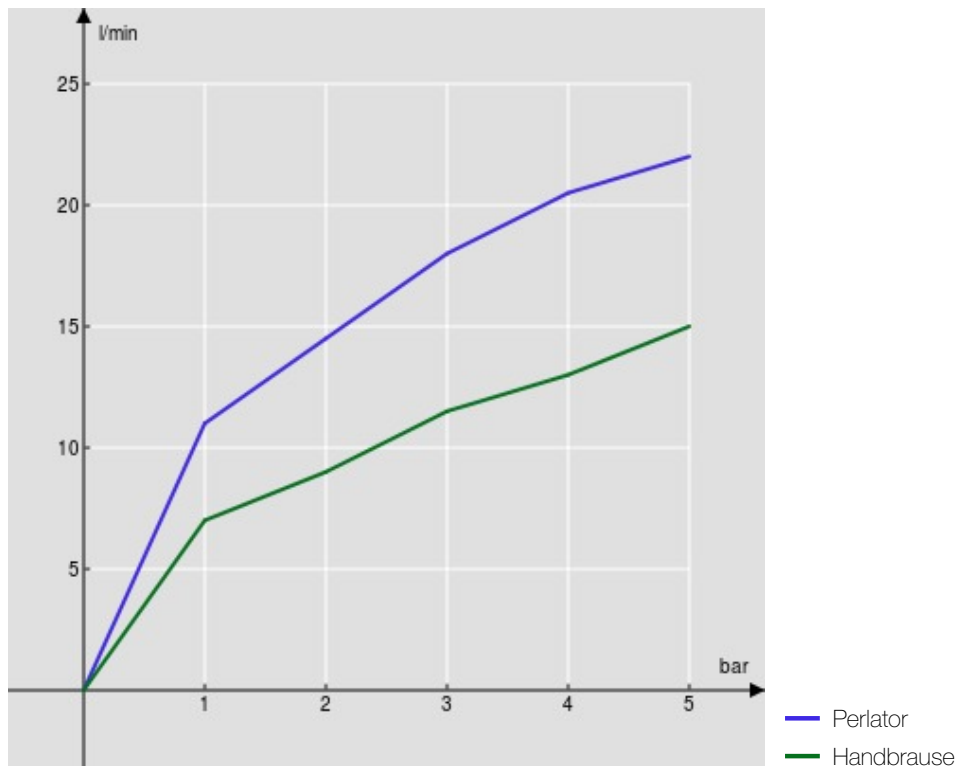

SPEZIFIKATIONEN

AP-Einhebelmischer mit Brause Set

Chrome

Luftsprudler mit Antikalk-Funktion M 28 x 1

Umsteller mit Rückstellautomatik

mit beweglichem und verstellbarem Brausehalter

Handbrause mit Normalstrahl und Brauseschlauch 150 cm

Wasserspar-Durchflussbegrenzer 50%

Verpackung: 41 x 21 x 7 cm / 0,00603 m³ / 3,09 kg

ZERTIFIZIERUNGEN

FLÜSSIGKEITS DIAGRAMM: HEISSES / KALTES WASSER

FLÜSSIGKEITS DIAGRAMM: GEMISCHT WASSER