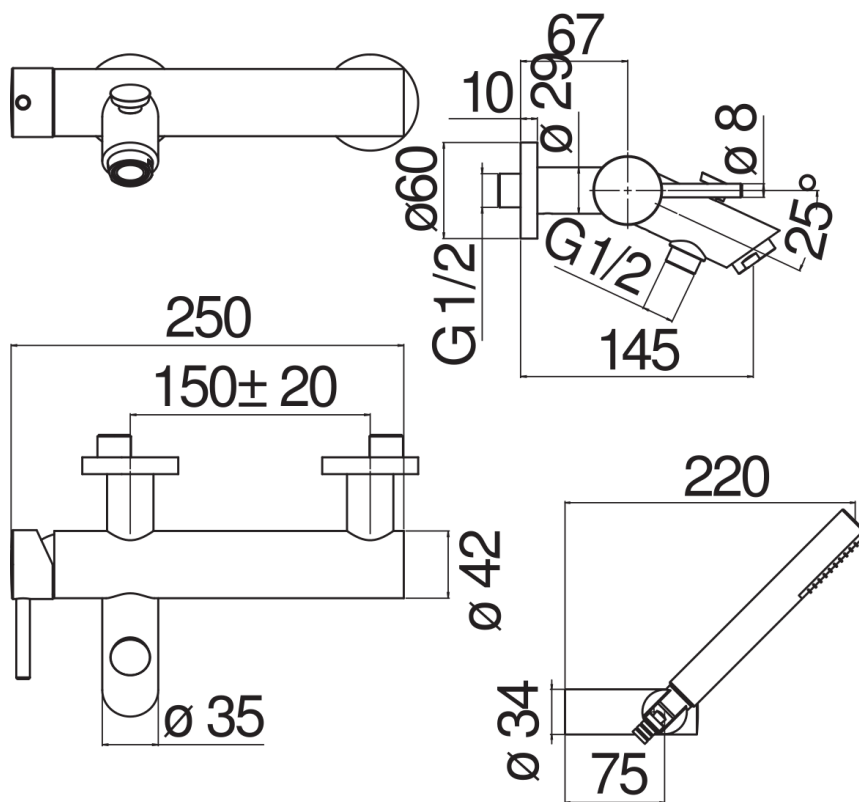

#### SPEZIFIKATIONEN

AP-Einhebelmischer mit Brause Set  
Polar white  
Luftsprudler mit Antikalk-Funktion M 28 x 1  
Umsteller mit Rückstellautomatik  
mit beweglichem und verstellbarem Brausehalter  
Handbrause mit Normalstrahl und Brauseschlauch 150 cm  
Wasserspar-Durchflussbegrenzer 50%  
Verpackung: 41 x 21 x 7 cm / 0,00603 m<sup>3</sup> / 3,09 kg

#### ZERTIFIZIERUNGEN

FLÜSSIGKEITS DIAGRAMM: HEISSES / KALTES WASSER

FLÜSSIGKEITS DIAGRAMM: GEMISCHT WASSER