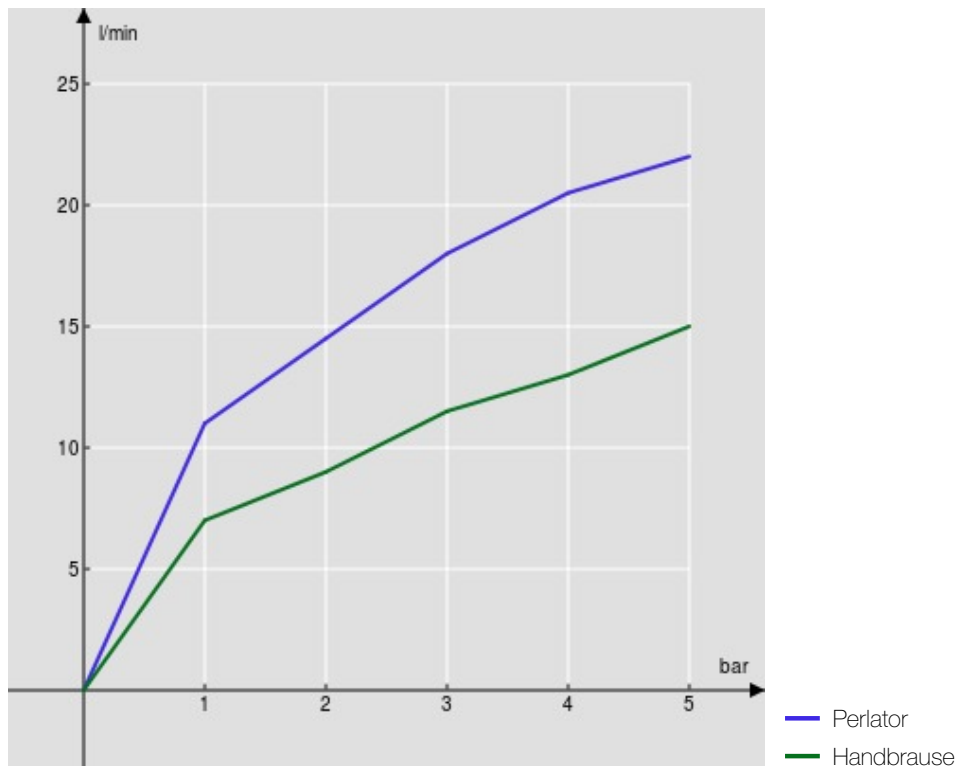

#### SPEZIFIKATIONEN

AP-Einhebelmischer mit Brause Set  
Polar white  
Luftsprudler mit Antikalk-Funktion M 28 x 1  
Umsteller mit Rückstellautomatik  
mit beweglichem und verstellbarem Brausehalter  
Handbrause mit Normalstrahl und Brauseschlauch 150 cm  
Wasserspar-Durchflussbegrenzer 50%  
Verpackung: 41 x 21 x 7 cm / 0,00603 m<sup>3</sup> / 3,09 kg

#### ZERTIFIZIERUNGEN

FLÜSSIGKEITS DIAGRAMM: HEISSES / KALTES WASSER

FLÜSSIGKEITS DIAGRAMM: GEMISCHT WASSER