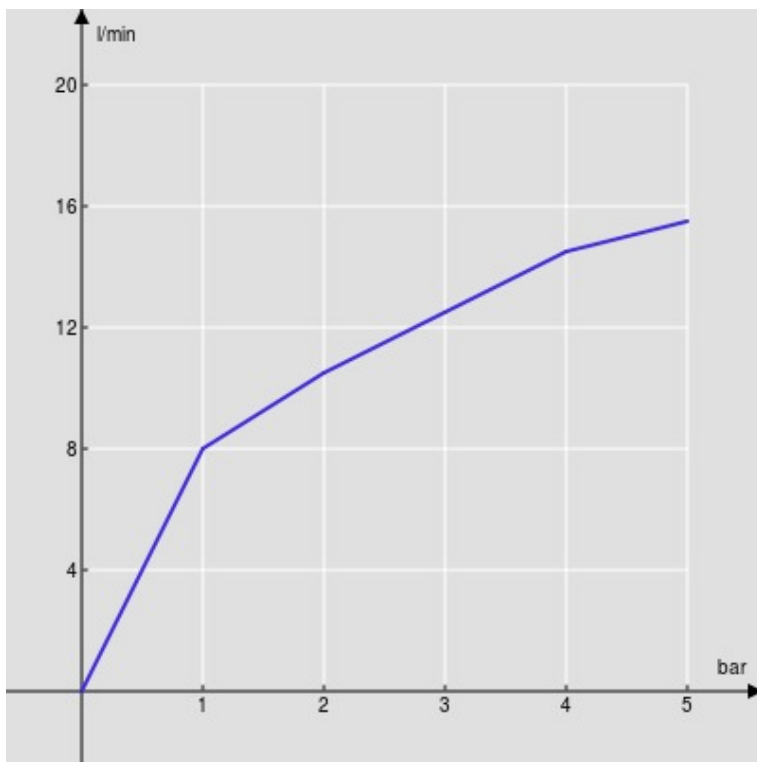

SPEZIFIKATIONEN

Waschtischbatterie Einhandmischer
Mora matt
Luftsprudler mit Antikalk-Funktion M 22 x 1, 5 l/min
Ablaufgarnitur 1 1/4" mit patentiertem Snap System
Flexible Anschlusschläuche aus Edelstahl ø 3/8"
Wasserspar-Durchflussbegrenzer 50%
Verpackung: 41,2 x 16,4 x 7,1 cm / 0,004797 m³ / 1,78 kg

ZERTIFIZIERUNGEN

FLÜSSIGKEITS DIAGRAMM: HEISSES / KALTES WASSER

— Perlator

FLÜSSIGKEITS DIAGRAMM: GEMISCHT WASSER

— Perlator