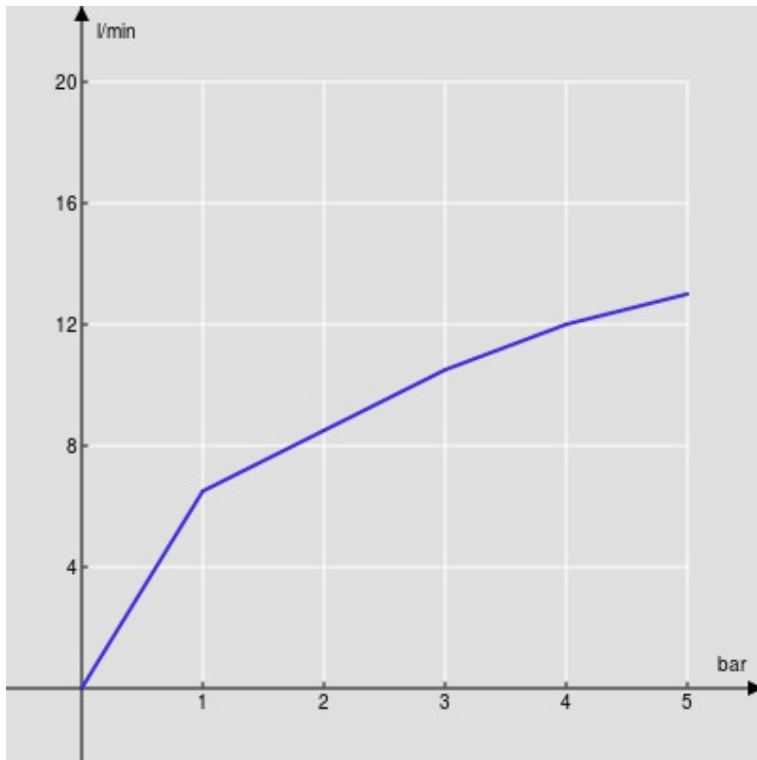

SPEZIFIKATIONEN

Waschtischbatterie Einhandmischer
Mora matt
Luftsprudler mit Antikalk-Funktion M 22 x 1, 5 l/min
Ablaufgarnitur 1 1/4" mit patentiertem Snap System
Flexible Anschlusschläuche aus Edelstahl ø 3/8"
Wasserspar-Durchflussbegrenzer 50%
Verpackung: 41,2 x 16,4 x 7,1 cm / 0,004797 m³ / 1,78 kg

ZERTIFIZIERUNGEN

FLÜSSIGKEITS DIAGRAMM: HEISSES / KALTES WASSER

— Perlator

FLÜSSIGKEITS DIAGRAMM: GEMISCHT WASSER

— Perlator