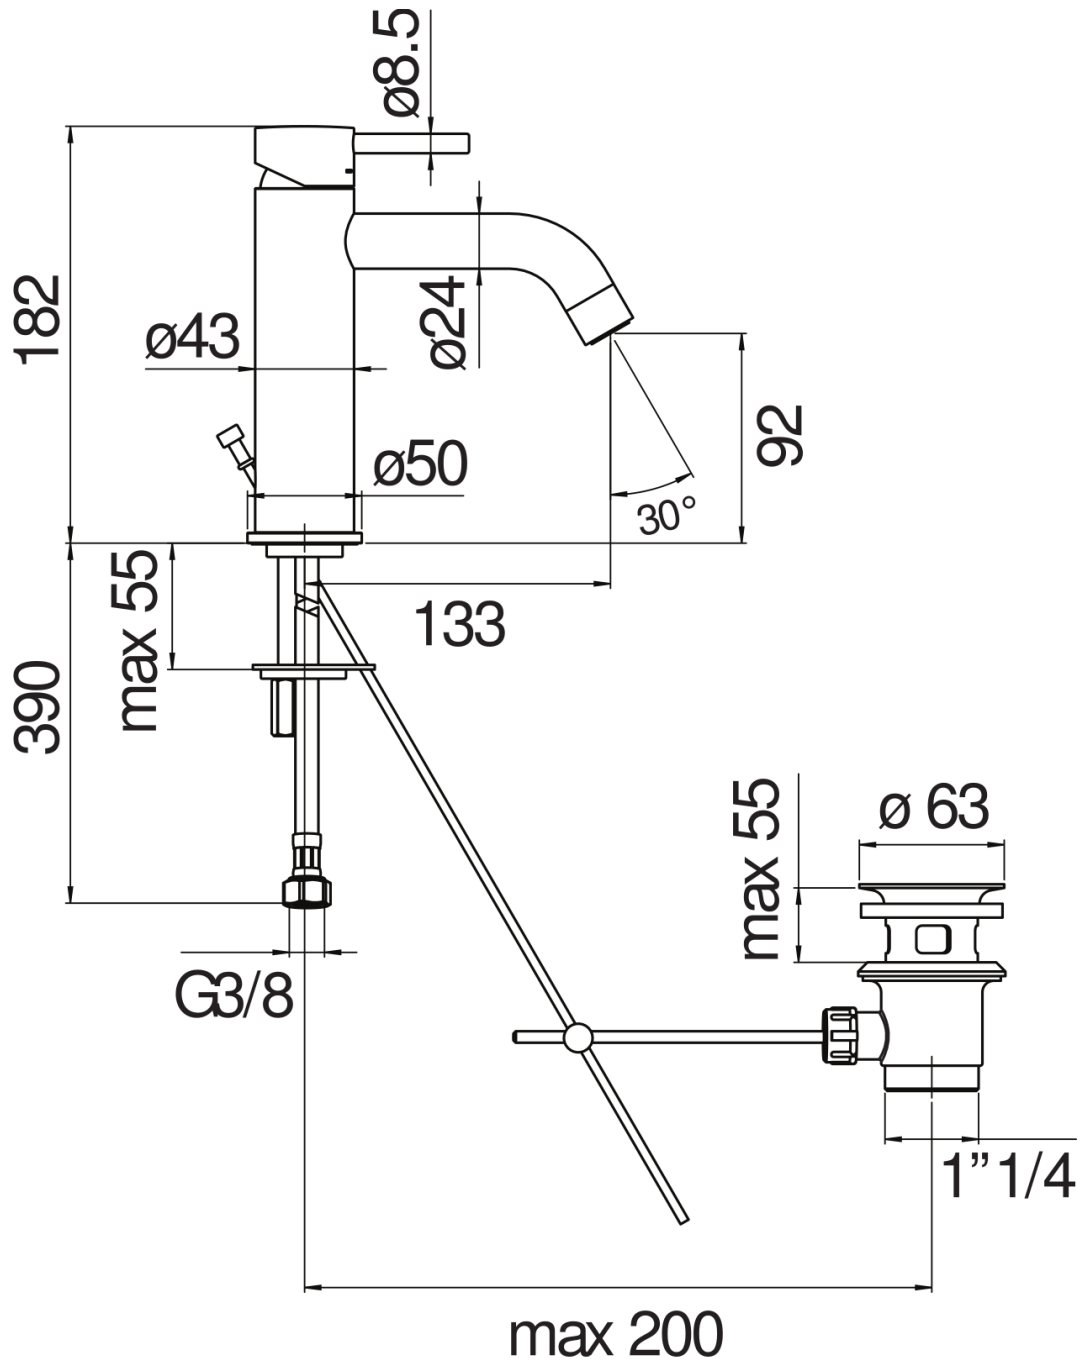

SPEZIFIKATIONEN

Waschtischbatterie Einhandmischer
Mora matt
Luftsprudler mit Antikalk-Funktion M 22 x 1, 5 l/min
Ablaufgarnitur 1 1/4" mit patentiertem Snap System
Flexible Anschlusschläuche aus Edelstahl ø 3/8"
Wasserspar-Durchflussbegrenzer 50%
Verpackung: 41,2 x 16,4 x 7,1 cm / 0,004797 m³ / 1,78 kg

ZERTIFIZIERUNGEN

FLÜSSIGKEITS DIAGRAMM: HEISSES / KALTES WASSER

— Perlator

FLÜSSIGKEITS DIAGRAMM: GEMISCHT WASSER

— Perlator