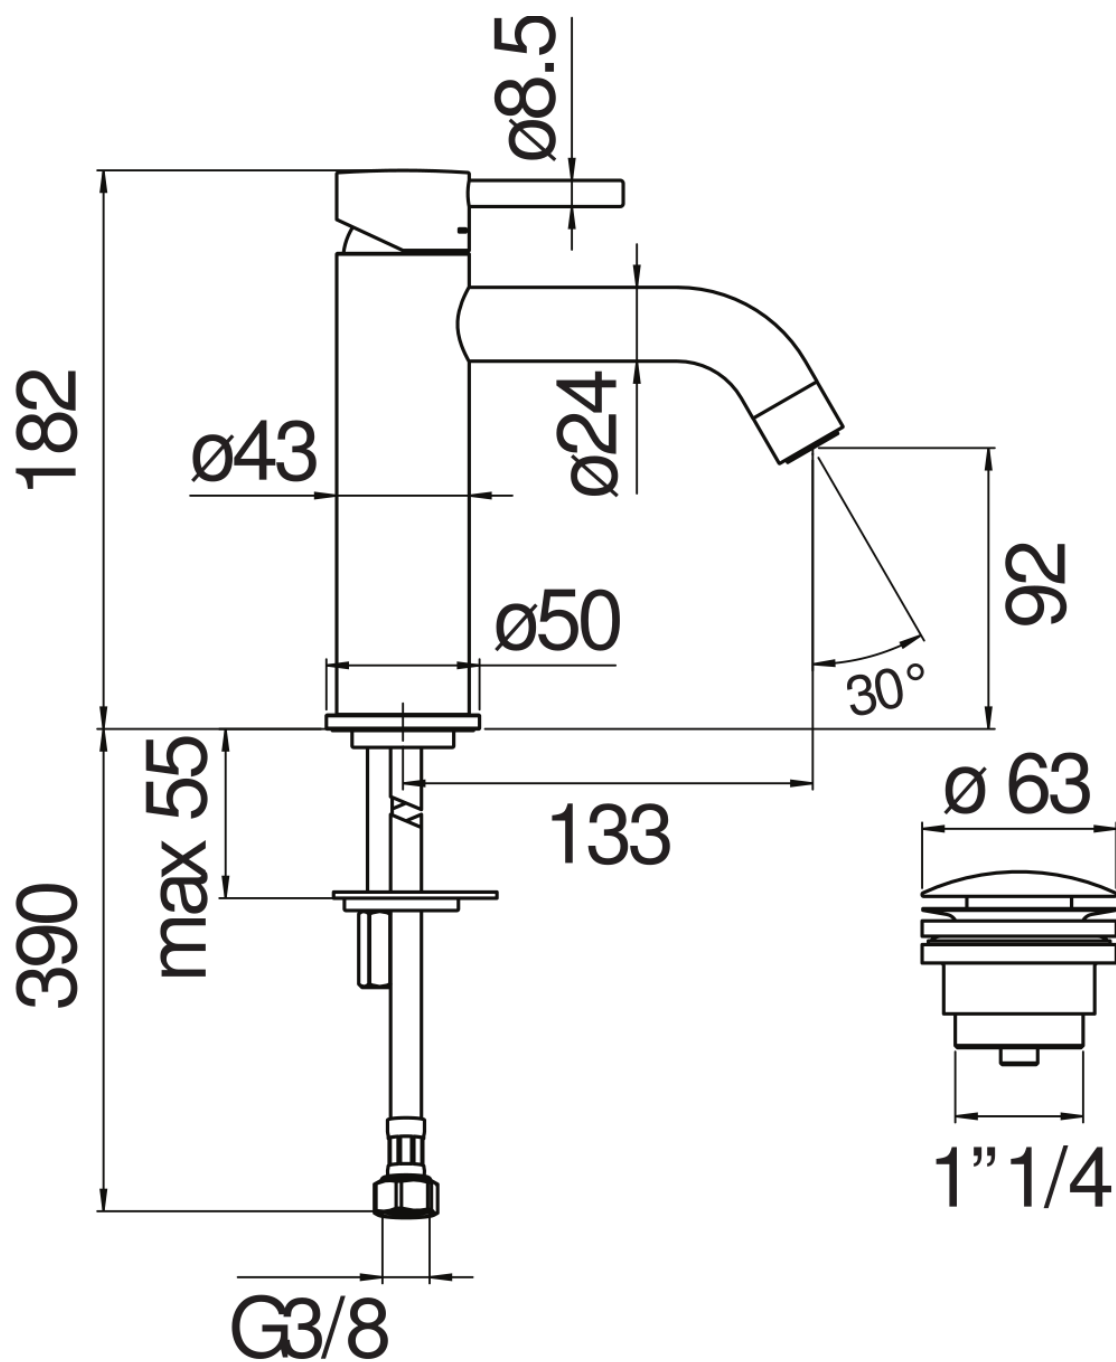

SPEZIFIKATIONEN

Waschtischbatterie Einhandmischer
Cromo glänzend
Luftsprudler mit Antikalk-Funktion M 22 x 1, 5 l/min
Ablaufgarnitur-Push 1 1/4"
Flexible Anschlusschläuche aus Edelstahl ø 3/8"
Wasserspar-Durchflussbegrenzer 50%
Verpackung: 41,2 x 16,4 x 7,1 cm / 0,0048 m³ / 1,85 kg

ZERTIFIZIERUNGEN

FLÜSSIGKEITS DIAGRAMM: HEISSES / KALTES WASSER

— Perlator

FLÜSSIGKEITS DIAGRAMM: GEMISCHT WASSER

— Perlator