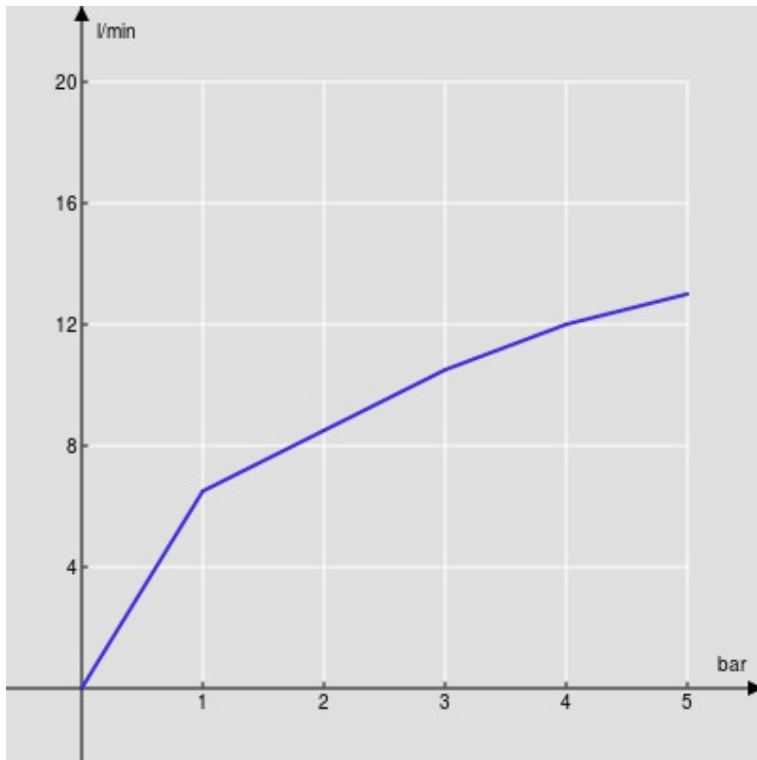

SPEZIFIKATIONEN

Waschtischbatterie Einhandmischer
Cromo glänzend
Luftsprudler mit Antikalk-Funktion M 22 x 1, 5 l/min
Ablaufgarnitur-Push 1 1/4"
Flexible Anschlusschläuche aus Edelstahl ø 3/8"
Wasserspar-Durchflussbegrenzer 50%
Verpackung: 41,2 x 16,4 x 7,1 cm / 0,0048 m³ / 1,85 kg

ZERTIFIZIERUNGEN

FLÜSSIGKEITS DIAGRAMM: HEISSES / KALTES WASSER

— Perlator

FLÜSSIGKEITS DIAGRAMM: GEMISCHT WASSER

— Perlator