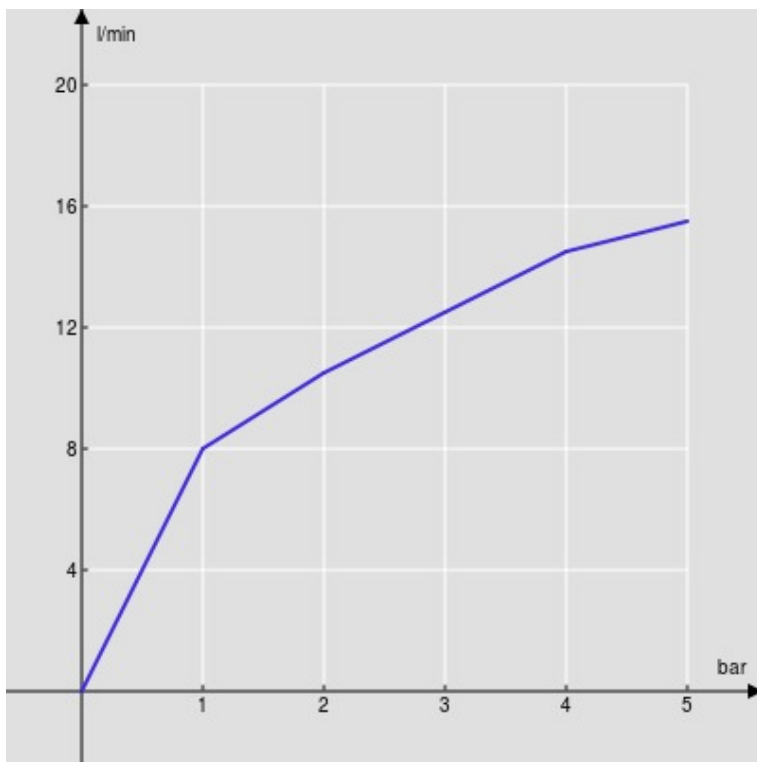

SPEZIFIKATIONEN

Waschtischbatterie Einhandmischer
Cromo glänzend
Luftsprudler mit Antikalk-Funktion M 22 x 1, 5 l/min
Ablaufgarnitur-Push 1 1/4"
Flexible Anschlusschläuche aus Edelstahl ø 3/8"
Wasserspar-Durchflussbegrenzer 50%
Verpackung: 41,2 x 16,4 x 7,1 cm / 0,0048 m³ / 1,85 kg

ZERTIFIZIERUNGEN

FLÜSSIGKEITS DIAGRAMM: HEISSES / KALTES WASSER

— Perlator

FLÜSSIGKEITS DIAGRAMM: GEMISCHT WASSER

— Perlator