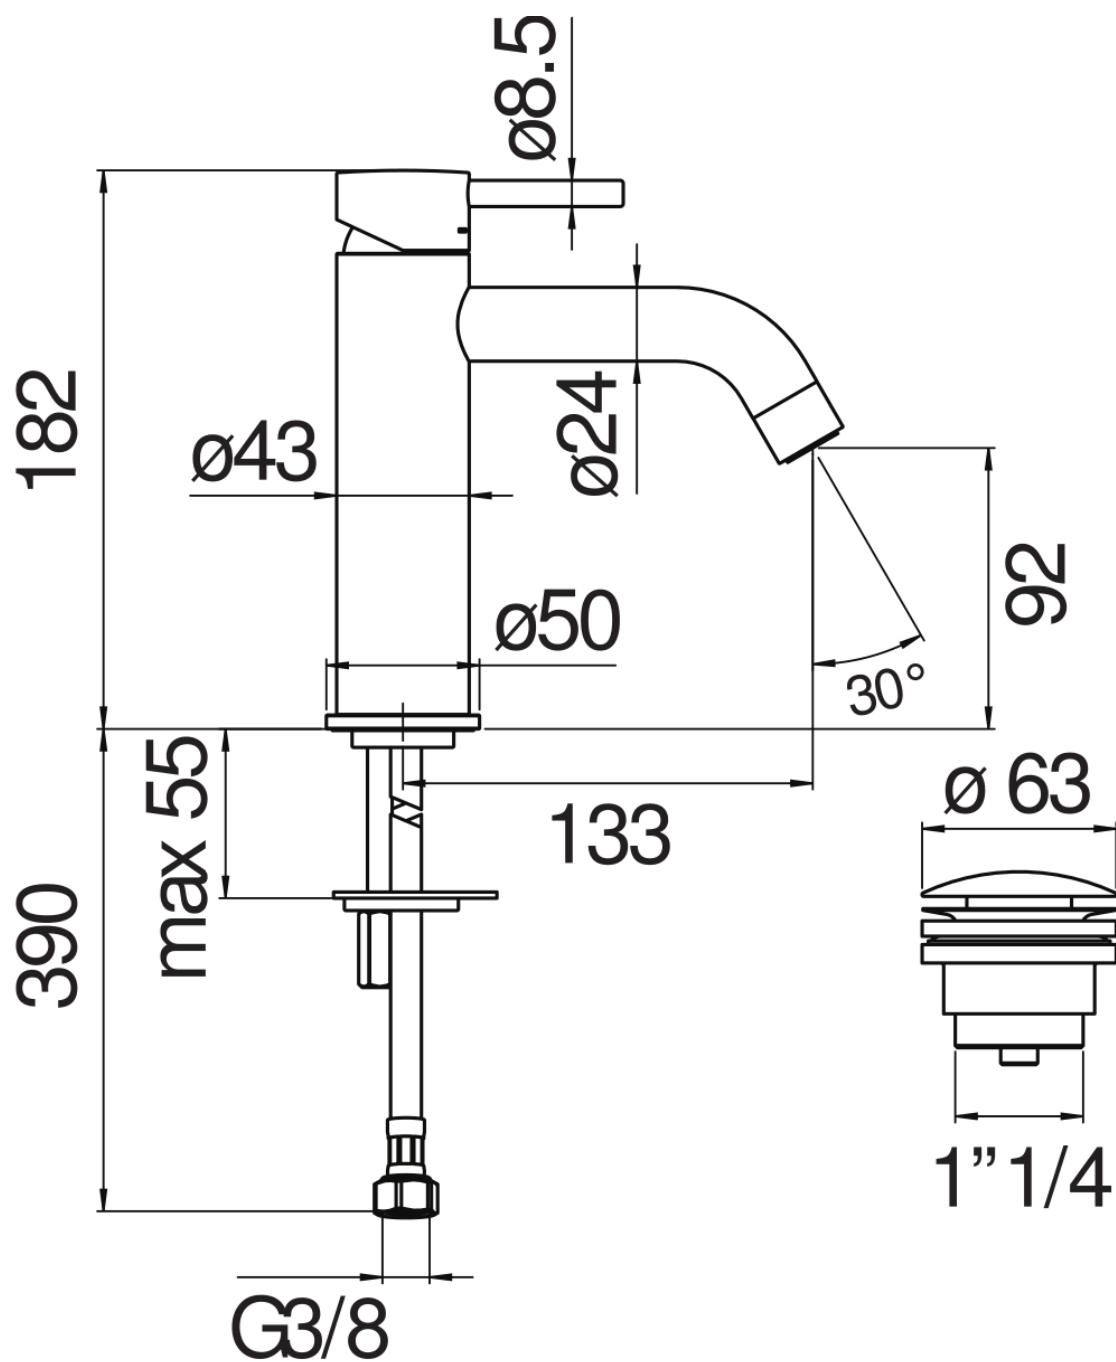

#### SPEZIFIKATIONEN

Waschtischbatterie Einhandmischer  
Neve matt  
Luftsprudler mit Antikalk-Funktion M 22 x 1, 5 l/min  
Ablaufgarnitur-Push 1 1/4"  
Flexible Anschlusschläuche aus Edelstahl ø 3/8"  
Wasserspar-Durchflussbegrenzer 50%  
Verpackung: 41,2 x 16,4 x 7,1 cm / 0,0048 m<sup>3</sup> / 1,85 kg

#### ZERTIFIZIERUNGEN

FLÜSSIGKEITS DIAGRAMM: HEISSES / KALTES WASSER

FLÜSSIGKEITS DIAGRAMM: GEMISCHT WASSER