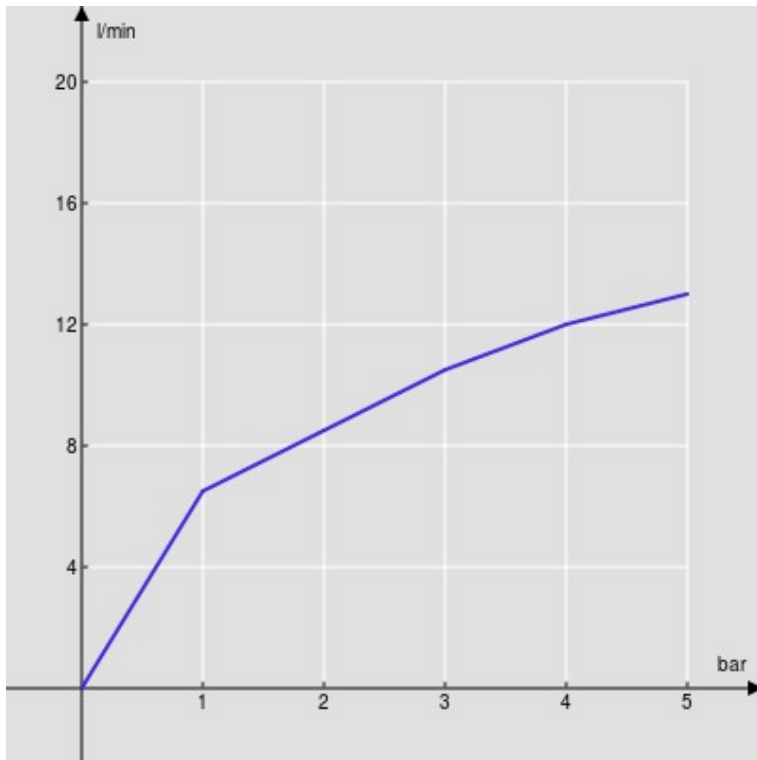

#### SPEZIFIKATIONEN

Waschtischbatterie Einhandmischer  
Neve matt  
Luftsprudler mit Antikalk-Funktion M 22 x 1, 5 l/min  
Ablaufgarnitur-Push 1 1/4"  
Flexible Anschlusschläuche aus Edelstahl ø 3/8"  
Wasserspar-Durchflussbegrenzer 50%  
Verpackung: 41,2 x 16,4 x 7,1 cm / 0,0048 m<sup>3</sup> / 1,85 kg

#### ZERTIFIZIERUNGEN

FLÜSSIGKEITS DIAGRAMM: HEISSES / KALTES WASSER

FLÜSSIGKEITS DIAGRAMM: GEMISCHT WASSER