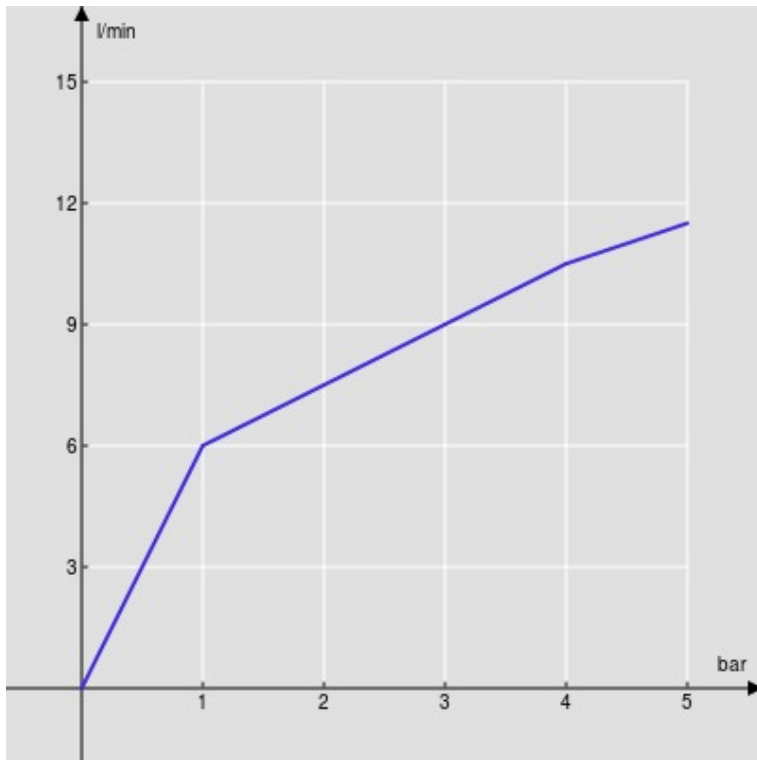

#### SPEZIFIKATIONEN

Waschtischbatterie mit herausziehbarer Handbrause  
Inox  
Herausziehbare Brause mit Normalstrahl  
Ablaufgarnitur-Push 1 1/4"  
Flexible Anschlusschläuche aus Edelstahl  $\varnothing$  3/8"  
Wasserspar-Durchflussbegrenzer 50%  
Verpackung: 41 x 21 x 7 cm / 0,00603 m<sup>3</sup> / 2,25 kg

#### ZERTIFIZIERUNGEN

FLÜSSIGKEITS DIAGRAMM: HEISSES / KALTES WASSER

— Perlator

FLÜSSIGKEITS DIAGRAMM: GEMISCHT WASSER

— Perlator