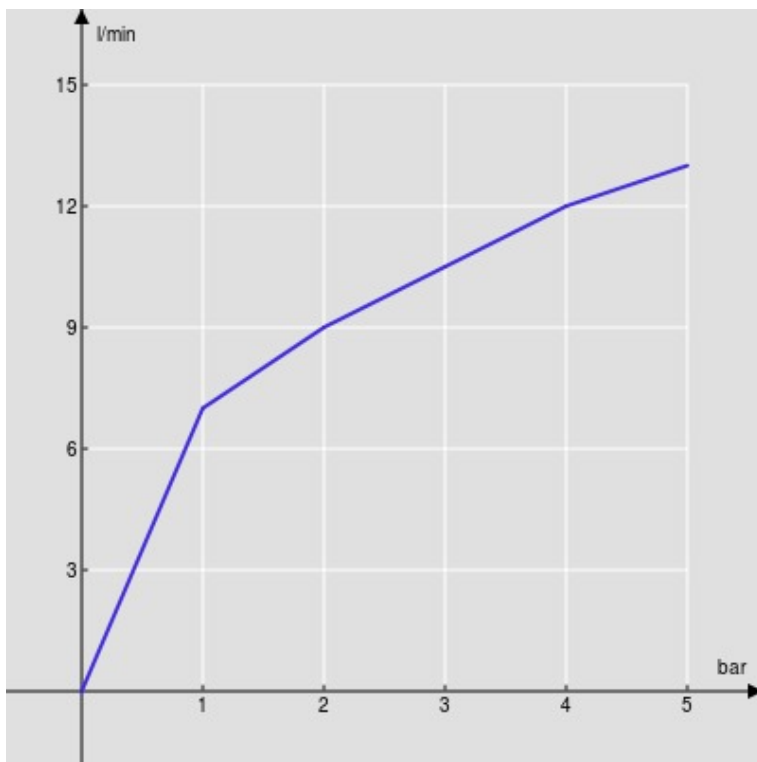

#### SPEZIFIKATIONEN

Waschtischbatterie mit herausziehbarer Handbrause  
Inox  
Herausziehbare Brause mit Normalstrahl  
Ablaufgarnitur-Push 1 1/4"  
Flexible Anschlusschläuche aus Edelstahl  $\varnothing$  3/8"  
Wasserspar-Durchflussbegrenzer 50%  
Verpackung: 41 x 21 x 7 cm / 0,00603 m<sup>3</sup> / 2,25 kg

#### ZERTIFIZIERUNGEN

FLÜSSIGKEITS DIAGRAMM: HEISSES / KALTES WASSER

— Perlator

FLÜSSIGKEITS DIAGRAMM: GEMISCHT WASSER

— Perlator