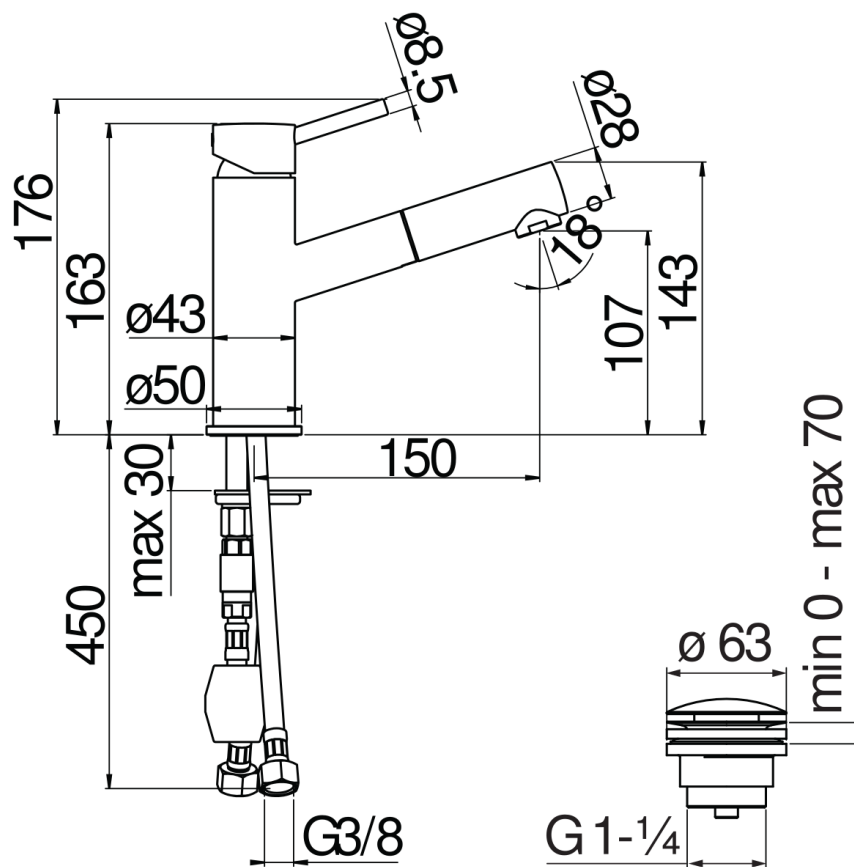

#### SPEZIFIKATIONEN

Waschtischbatterie mit herausziehbarer Handbrause  
Inox  
Herausziehbare Brause mit Normalstrahl  
Ablaufgarnitur-Push 1 1/4"  
Flexible Anschlusschläuche aus Edelstahl  $\varnothing$  3/8"  
Wasserspar-Durchflussbegrenzer 50%  
Verpackung: 41 x 21 x 7 cm / 0,00603 m<sup>3</sup> / 2,25 kg

#### ZERTIFIZIERUNGEN

FLÜSSIGKEITS DIAGRAMM: HEISSES / KALTES WASSER

— Perlator

FLÜSSIGKEITS DIAGRAMM: GEMISCHT WASSER

— Perlator