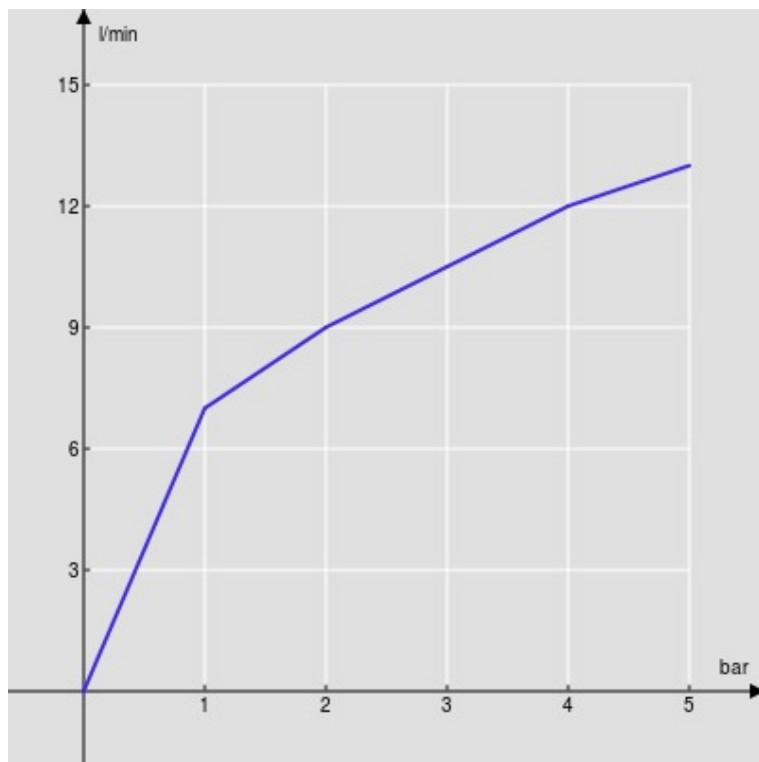

#### SPEZIFIKATIONEN

Waschtischbatterie mit herausziehbarer Handbrause  
Polar white  
Herausziehbare Brause mit Normalstrahl  
Ablaufgarnitur-Push 1 1/4"  
Flexible Anschlusschläuche aus Edelstahl  $\varnothing$  3/8"  
Wasserspar-Durchflussbegrenzer 50%  
Verpackung: 41 x 21 x 7 cm / 0,00603 m<sup>3</sup> / 2,25 kg

#### ZERTIFIZIERUNGEN

FLÜSSIGKEITS DIAGRAMM: HEISSES / KALTES WASSER

— Perlator

FLÜSSIGKEITS DIAGRAMM: GEMISCHT WASSER

— Perlator