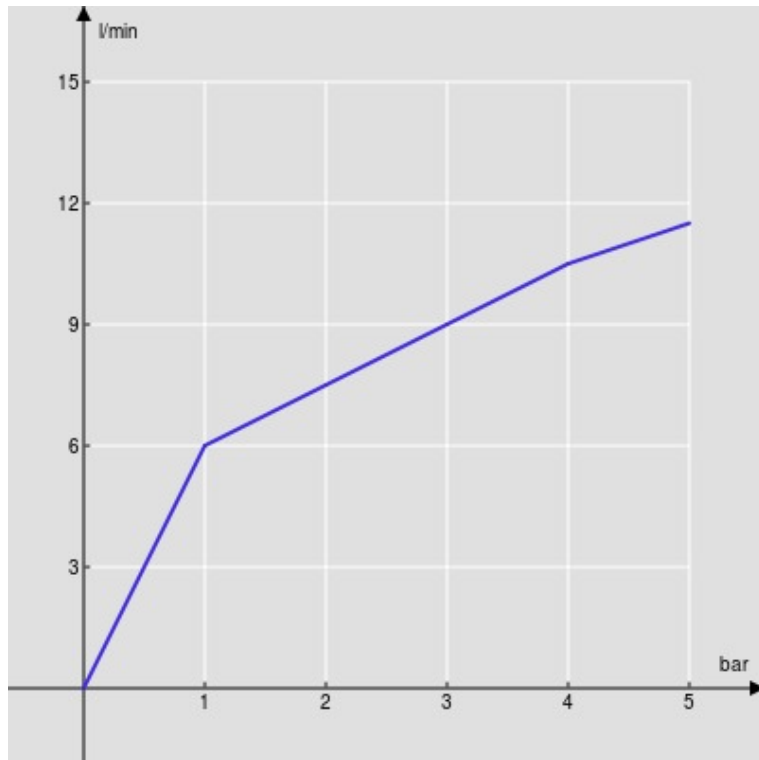

#### SPEZIFIKATIONEN

Waschtischbatterie mit herausziehbarer Handbrause  
Polar white  
Herausziehbare Brause mit Normalstrahl  
Ablaufgarnitur-Push 1 1/4"  
Flexible Anschlusschläuche aus Edelstahl  $\varnothing$  3/8"  
Wasserspar-Durchflussbegrenzer 50%  
Verpackung: 41 x 21 x 7 cm / 0,00603 m<sup>3</sup> / 2,25 kg

#### ZERTIFIZIERUNGEN

FLÜSSIGKEITS DIAGRAMM: HEISSES / KALTES WASSER

— Perlator

FLÜSSIGKEITS DIAGRAMM: GEMISCHT WASSER

— Perlator