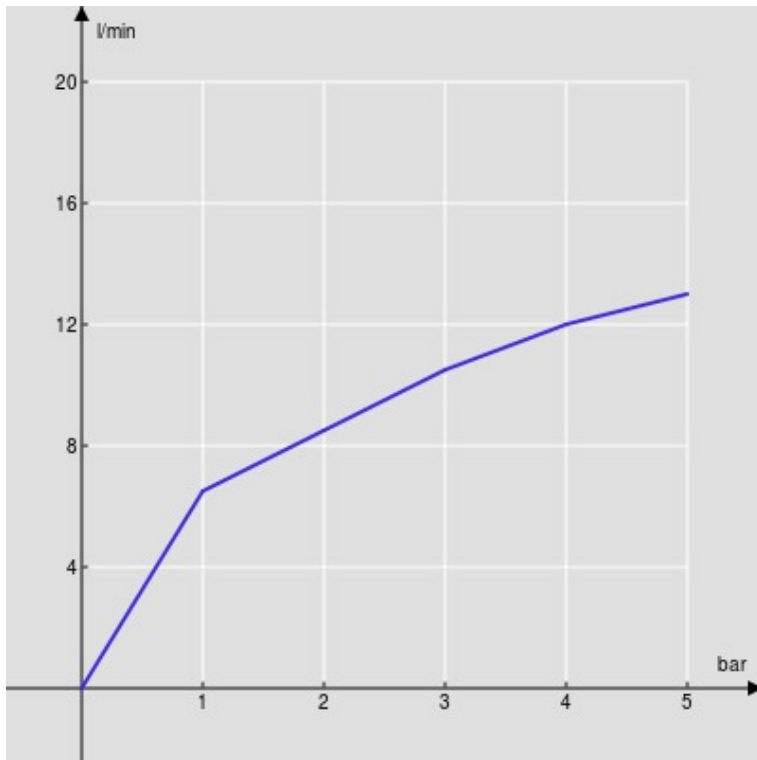

SPEZIFIKATIONEN

Waschtischbatterie mit langem Auslauf

Chrome

Luftsprudler mit Antikalk-Funktion M 22 x 1

Ablaufgarnitur 1 1/4" mit patentiertem Snap System

Flexible Anschlusschläuche aus Edelstahl ø 3/8"

Wasserspar-Durchflussbegrenzer 50%

Verpackung: 41 x 21 x 7 cm / 0,006027 m³ / 2,2 kg

ZERTIFIZIERUNGEN

FLÜSSIGKEITS DIAGRAMM: HEISSES / KALTES WASSER

— Perlator

FLÜSSIGKEITS DIAGRAMM: GEMISCHT WASSER

— Perlator