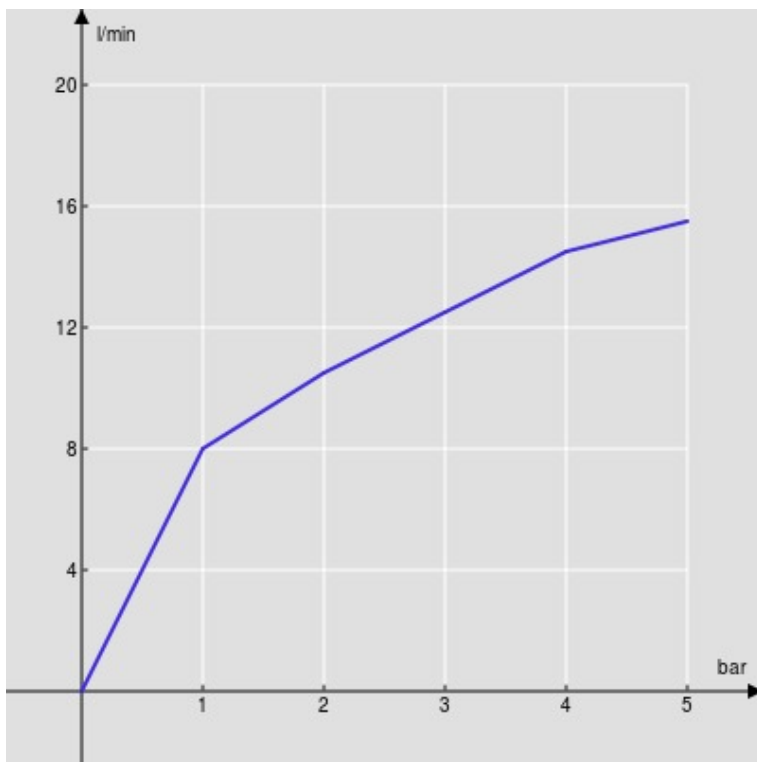

SPEZIFIKATIONEN

Waschtischbatterie mit langem Auslauf

Chrome

Luftsprudler mit Antikalk-Funktion M 22 x 1

Ablaufgarnitur 1 1/4" mit patentiertem Snap System

Flexible Anschlusschläuche aus Edelstahl ø 3/8"

Wasserspar-Durchflussbegrenzer 50%

Verpackung: 41 x 21 x 7 cm / 0,006027 m³ / 2,2 kg

ZERTIFIZIERUNGEN

FLÜSSIGKEITS DIAGRAMM: HEISSES / KALTES WASSER

— Perlator

FLÜSSIGKEITS DIAGRAMM: GEMISCHT WASSER

— Perlator