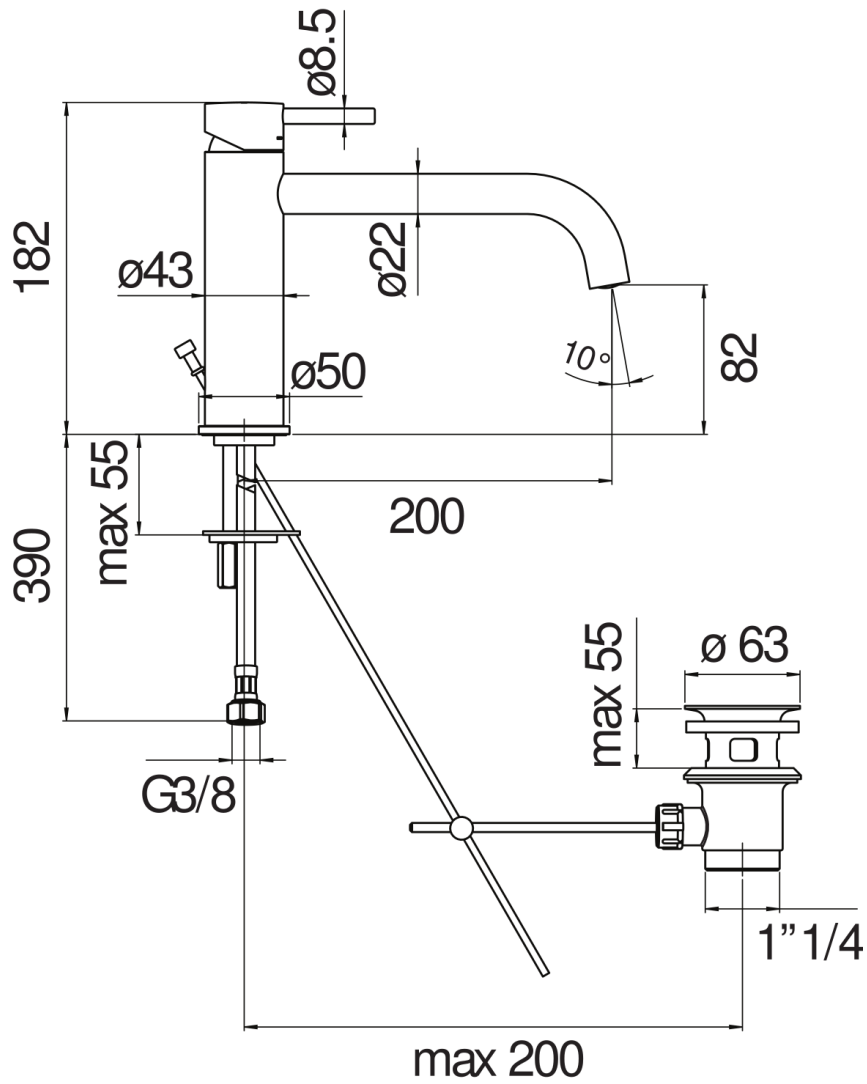

SPEZIFIKATIONEN

Waschtischbatterie mit langem Auslauf

Chrome

Luftsprudler mit Antikalk-Funktion M 22 x 1

Ablaufgarnitur 1 1/4" mit patentiertem Snap System

Flexible Anschlusschläuche aus Edelstahl ø 3/8"

Wasserspar-Durchflussbegrenzer 50%

Verpackung: 41 x 21 x 7 cm / 0,006027 m³ / 2,2 kg

ZERTIFIZIERUNGEN

FLÜSSIGKEITS DIAGRAMM: HEISSES / KALTES WASSER

— Perlator

FLÜSSIGKEITS DIAGRAMM: GEMISCHT WASSER

— Perlator