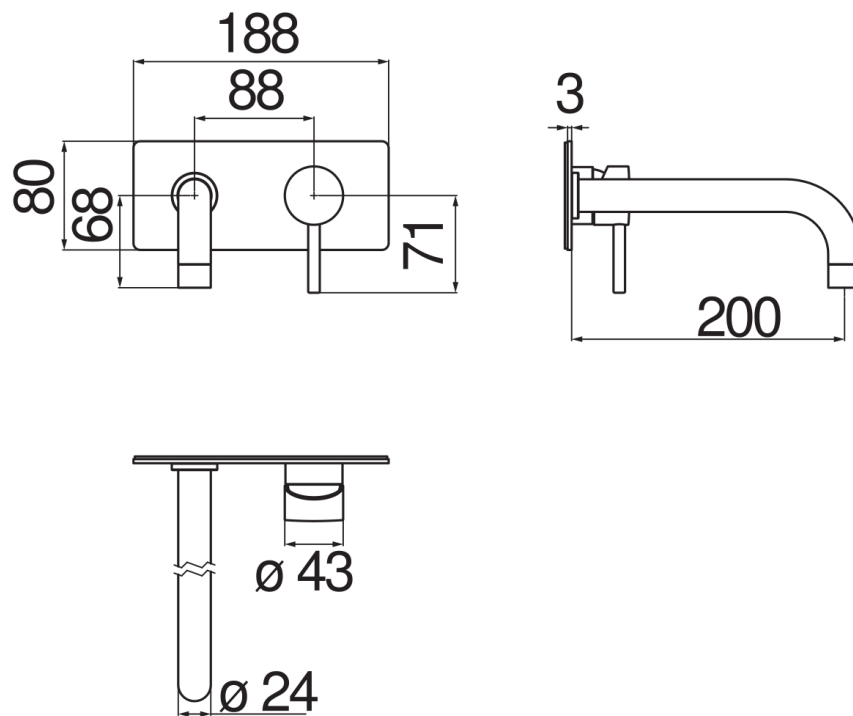

SPEZIFIKATIONEN

Fertigmontageset für UP-Waschtisch-Wandbatterie
Chrome
Luftsprudler mit Antikalk-Funktion M 22 x 1
Auslauflänge 200 mm
Ohne Ablaufgarnitur
Wasserspar-Durchflussbegrenzer 50%
Verpackung: 41 x 21 x 7 cm / 0,00603 m³ / 2,02 kg

ZERTIFIZIERUNGEN

FLÜSSIGKEITS DIAGRAMM: HEISSES / KALTES WASSER

— Perlator

FLÜSSIGKEITS DIAGRAMM: GEMISCHT WASSER

— Perlator