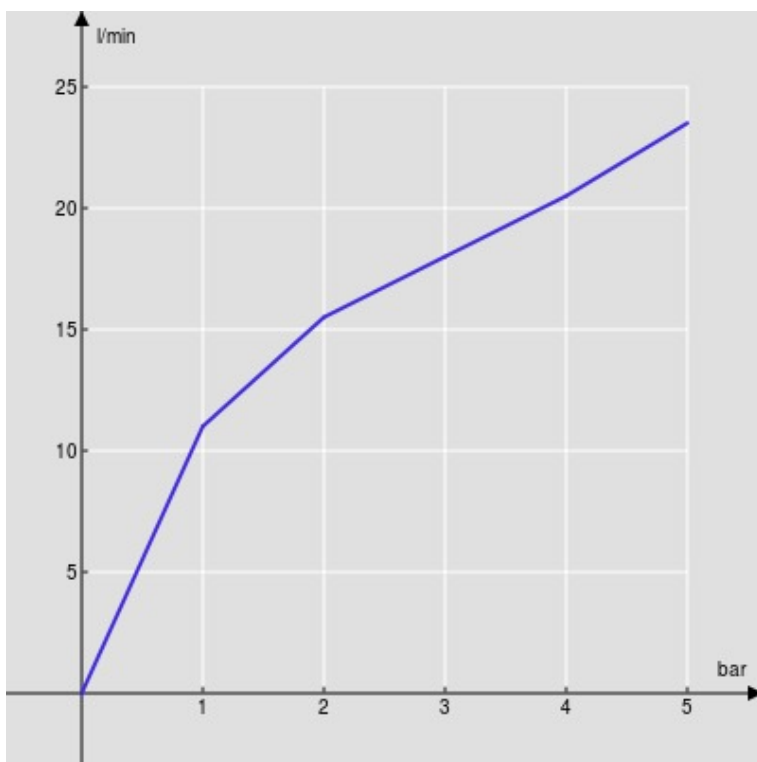

SPEZIFIKATIONEN

Fertigmontageset für UP-Waschtisch-Wandbatterie
Chrome
Luftsprudler mit Antikalk-Funktion M 22 x 1
Auslauflänge 200 mm
Ohne Ablaufgarnitur
Wasserspar-Durchflussbegrenzer 50%
Verpackung: 41 x 21 x 7 cm / 0,00603 m³ / 1,87 kg

ZERTIFIZIERUNGEN

FLÜSSIGKEITS DIAGRAMM: HEISSES / KALTES WASSER

— Perlator

FLÜSSIGKEITS DIAGRAMM: GEMISCHT WASSER

— Perlator