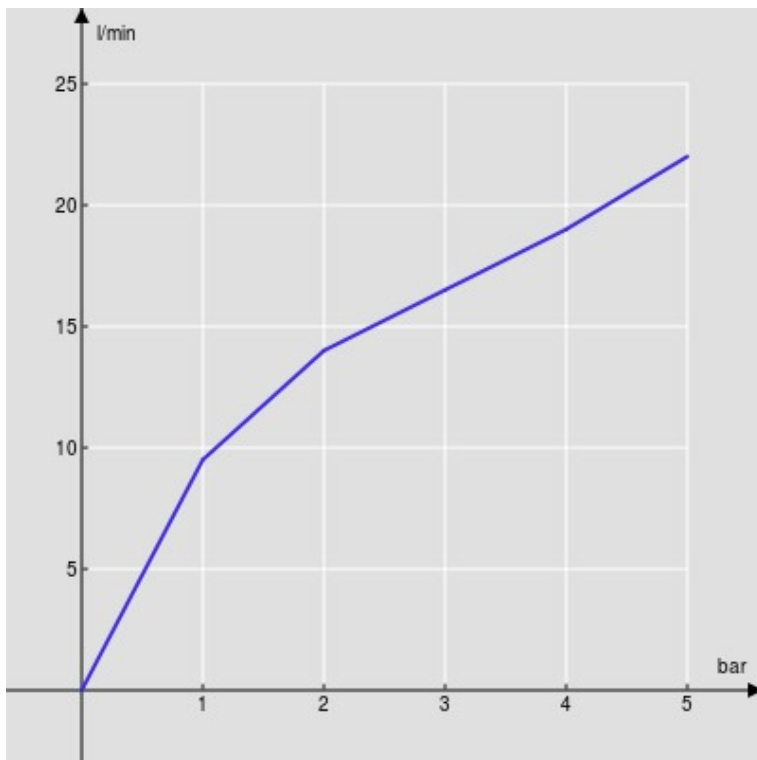

SPEZIFIKATIONEN

Fertigmontageset für UP-Waschtisch-Wandbatterie
Chrome
Luftsprudler mit Antikalk-Funktion M 22 x 1
Auslauflänge 200 mm
Ohne Ablaufgarnitur
Wasserspar-Durchflussbegrenzer 50%
Verpackung: 41 x 21 x 7 cm / 0,00603 m³ / 1,87 kg

ZERTIFIZIERUNGEN

FLÜSSIGKEITS DIAGRAMM: HEISSES / KALTES WASSER

— Perlator

FLÜSSIGKEITS DIAGRAMM: GEMISCHT WASSER

— Perlator