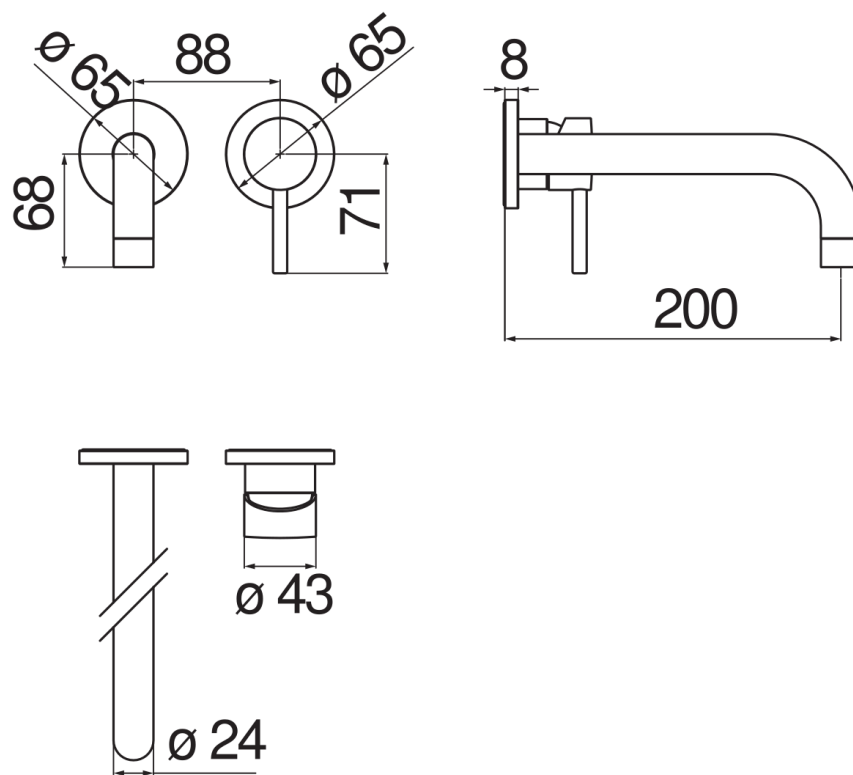

SPEZIFIKATIONEN

Fertigmontageset für UP-Waschtisch-Wandbatterie
Chrome
Luftsprudler mit Antikalk-Funktion M 22 x 1
Auslauflänge 200 mm
Ohne Ablaufgarnitur
Wasserspar-Durchflussbegrenzer 50%
Verpackung: 41 x 21 x 7 cm / 0,00603 m³ / 1,87 kg

ZERTIFIZIERUNGEN

FLÜSSIGKEITS DIAGRAMM: HEISSES / KALTES WASSER

— Perlator

FLÜSSIGKEITS DIAGRAMM: GEMISCHT WASSER

— Perlator