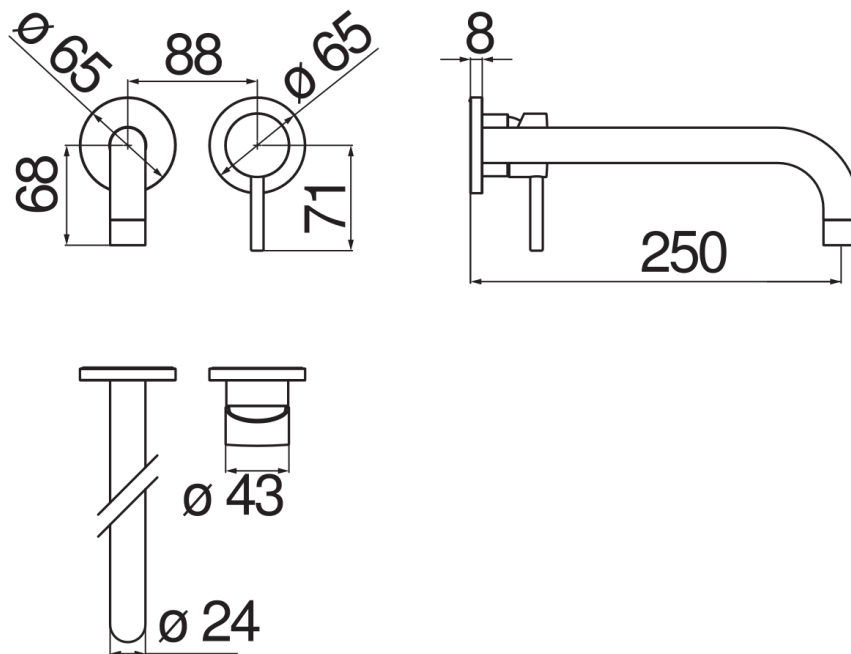

SPEZIFIKATIONEN

Fertigmontageset für UP-Waschtisch-Wandbatterie

Velvet black

Luftsprudler mit Antikalk-Funktion M 22 x 1

Auslauflänge 250 mm

Ohne Ablaufgarnitur

Wasserspar-Durchflussbegrenzer 50%

Verpackung: 32 x 16,5 x 7 cm / 0,0037 m³ / 0,99 kg

FLÜSSIGKEITS DIAGRAMM: HEISSES / KALTES WASSER

FLÜSSIGKEITS DIAGRAMM: GEMISCHT WASSER