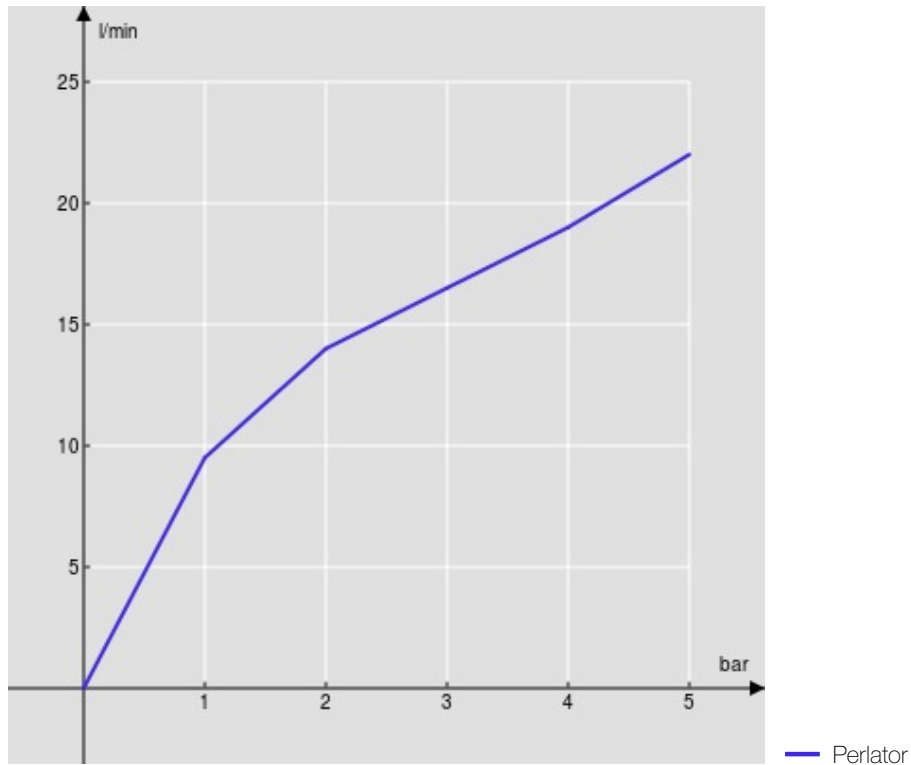

SPEZIFIKATIONEN

Fertigmontageset für UP-Waschtisch-Wandbatterie

Velvet black

Luftsprudler mit Antikalk-Funktion M 22 x 1

Auslauflänge 250 mm

Ohne Ablaufgarnitur

Wasserspar-Durchflussbegrenzer 50%

Verpackung: 32 x 16,5 x 7 cm / 0,0037 m³ / 0,99 kg

FLÜSSIGKEITS DIAGRAMM: HEISSES / KALTES WASSER

FLÜSSIGKEITS DIAGRAMM: GEMISCHT WASSER