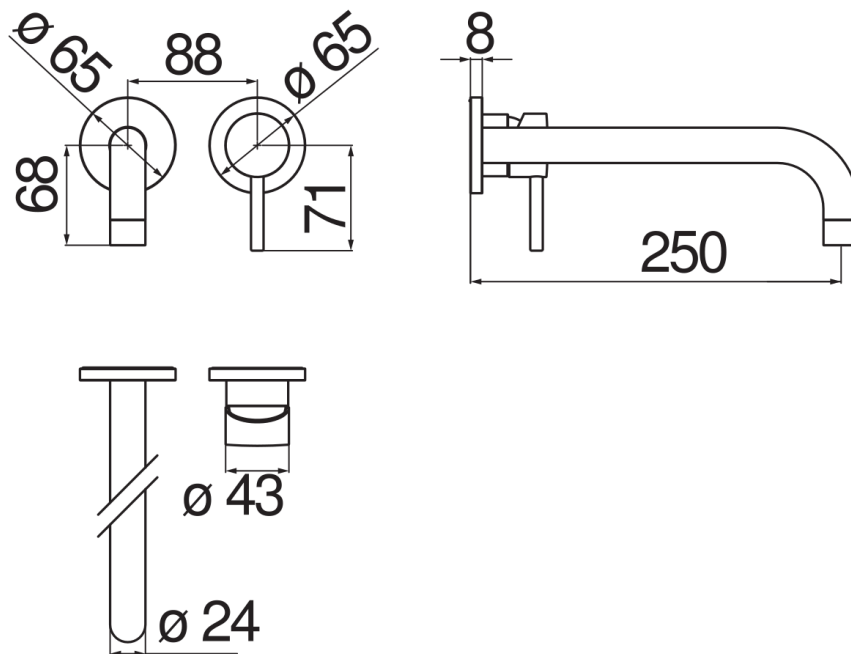

SPEZIFIKATIONEN

Fertigmontageset für UP-Waschtisch-Wandbatterie

Polar white

Luftsprudler mit Antikalk-Funktion M 22 x 1

Auslauflänge 250 mm

Ohne Ablaufgarnitur

Wasserspar-Durchflussbegrenzer 50%

Verpackung: 32 x 16,5 x 7 cm / 0,0037 m³ / 0,99 kg

FLÜSSIGKEITS DIAGRAMM: HEISSES / KALTES WASSER

— Perlator

FLÜSSIGKEITS DIAGRAMM: GEMISCHT WASSER

— Perlator