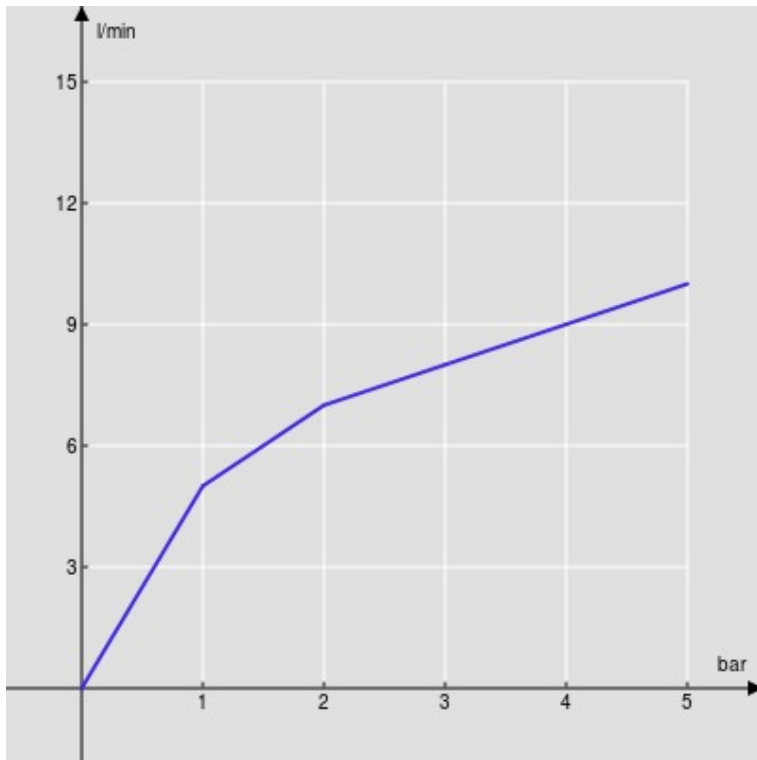

SPEZIFIKATIONEN

Einhandmischbatterie mit Velvet black-Finish und FENIX NTM® Besca
Velvet black
Schwenkbarer Auslauf, um 360°
Luftsprudler mit Antikalk-Funktion M 24 x 1
Flexible Anschlusschläuche aus Edelstahl ø 3/8"
Wasserspar-Durchflussbegrenzer 50%

ZERTIFIZIERUNGEN

FLÜSSIGKEITS DIAGRAMM: HEISSES / KALTES WASSER

— Perlator

FLÜSSIGKEITS DIAGRAMM: GEMISCHT WASSER

— Perlator