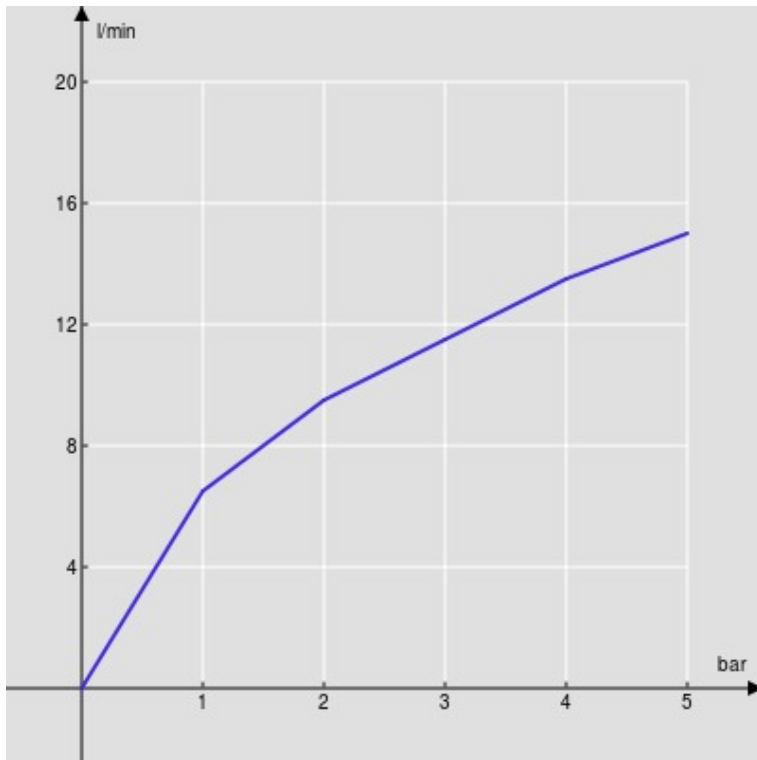

SPEZIFIKATIONEN

Fertigset für UP-Waschtisch-Wandbatterie
Chrome
Luftsprudler mit Antikalk-Funktion
Auslauflänge 150 mm
Ohne Ablaufgarnitur
Wasserspar-Durchflussbegrenzer 50%
Verpackung: 32 x 16,5 x 7 cm / 0,0037 m³ / 2,5 kg

ZERTIFIZIERUNGEN

FLÜSSIGKEITS DIAGRAMM: HEISSES / KALTES WASSER

— Perlator

FLÜSSIGKEITS DIAGRAMM: GEMISCHT WASSER

— Perlator