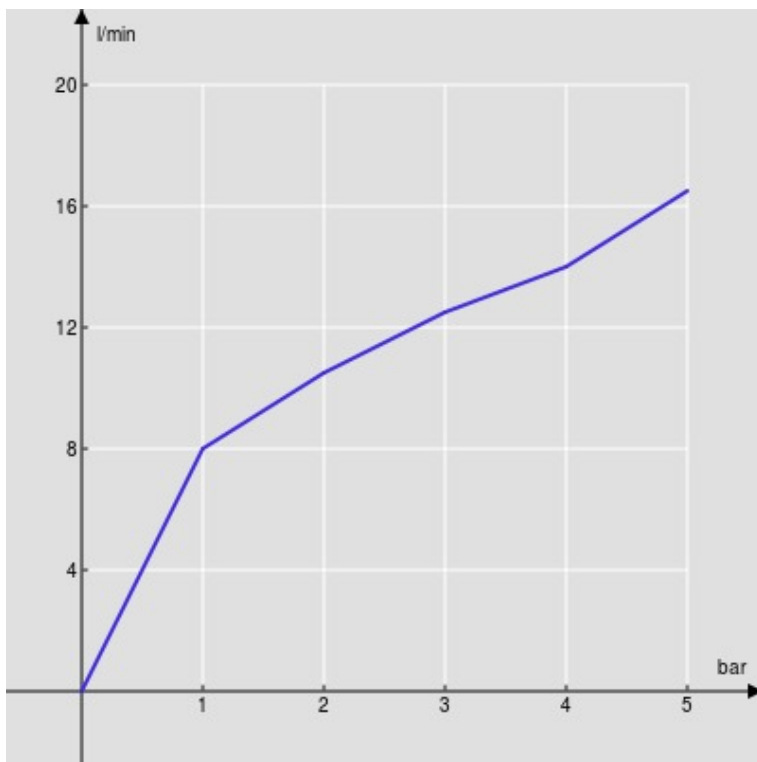

SPEZIFIKATIONEN

Fertigset für UP-Waschtisch-Wandbatterie
Chrome
Luftsprudler mit Antikalk-Funktion
Auslauflänge 150 mm
Ohne Ablaufgarnitur
Wasserspar-Durchflussbegrenzer 50%
Verpackung: 32 x 16,5 x 7 cm / 0,0037 m³ / 2,5 kg

ZERTIFIZIERUNGEN

FLÜSSIGKEITS DIAGRAMM: HEISSES / KALTES WASSER

— Perlator

FLÜSSIGKEITS DIAGRAMM: GEMISCHT WASSER

— Perlator