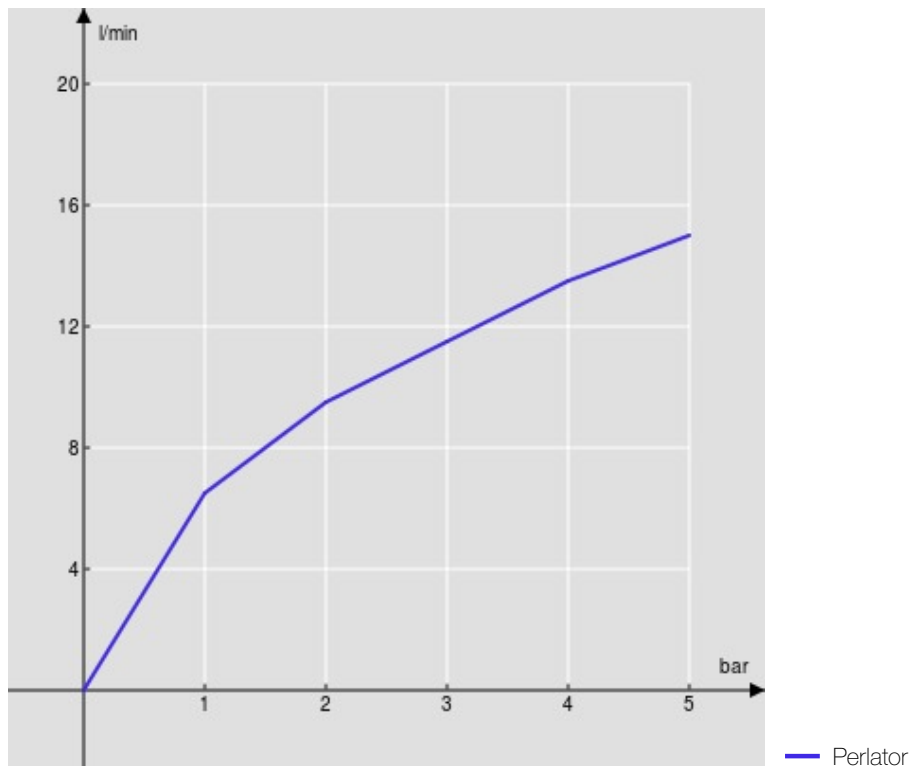

IMAGE NOT
AVAILABLE

SPEZIFIKATIONEN

Fertigmontageset für UP-Waschtisch-Wandbatterie
Velvet black
Luftsprudler mit Antikalk-Funktion
Auslauflänge 200 mm
Ohne Ablaufgarnitur
Wasserspar-Durchflussbegrenzer 50%
Verpackung: 32 x 16,5 x 7 cm / 0,0037 m³ / 2,5 kg

ZERTIFIZIERUNGEN

FLÜSSIGKEITS DIAGRAMM: HEISSES / KALTES WASSER

FLÜSSIGKEITS DIAGRAMM: GEMISCHT WASSER