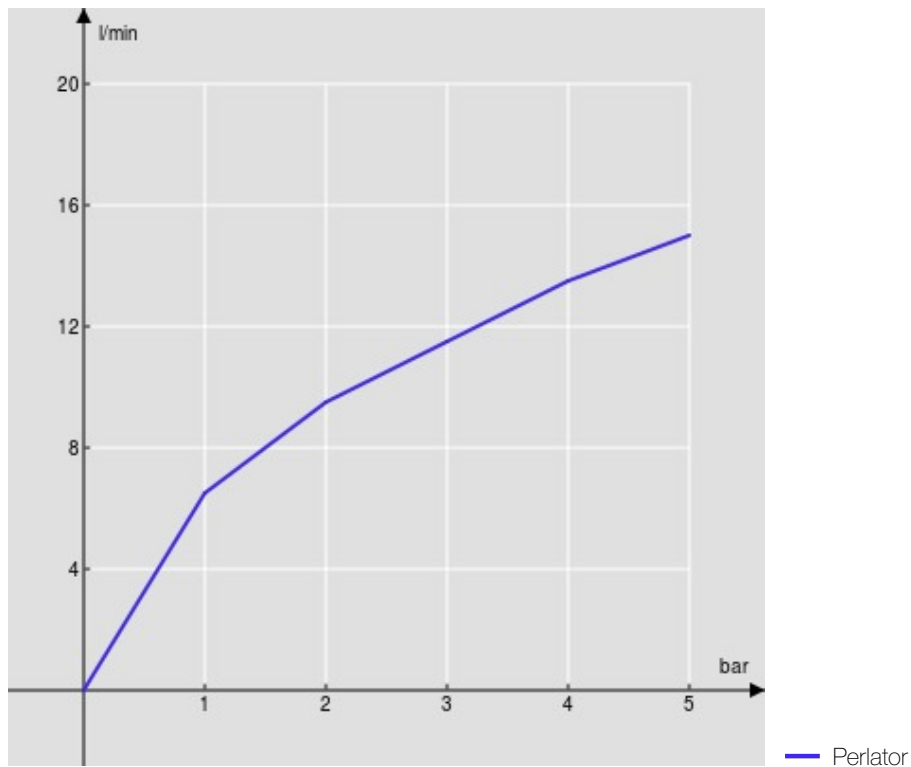

SPEZIFIKATIONEN

Fertigmontageset für UP-Waschtisch-Wandbatterie
Chrome
Luftsprudler mit Antikalk-Funktion
Auslauflänge 200 mm
Ohne Ablaufgarnitur
Wasserspar-Durchflussbegrenzer 50%
Verpackung: 32 x 16,5 x 7 cm / 0,0037 m³ / 2,5 kg

ZERTIFIZIERUNGEN

FLÜSSIGKEITS DIAGRAMM: HEISSES / KALTES WASSER

FLÜSSIGKEITS DIAGRAMM: GEMISCHT WASSER