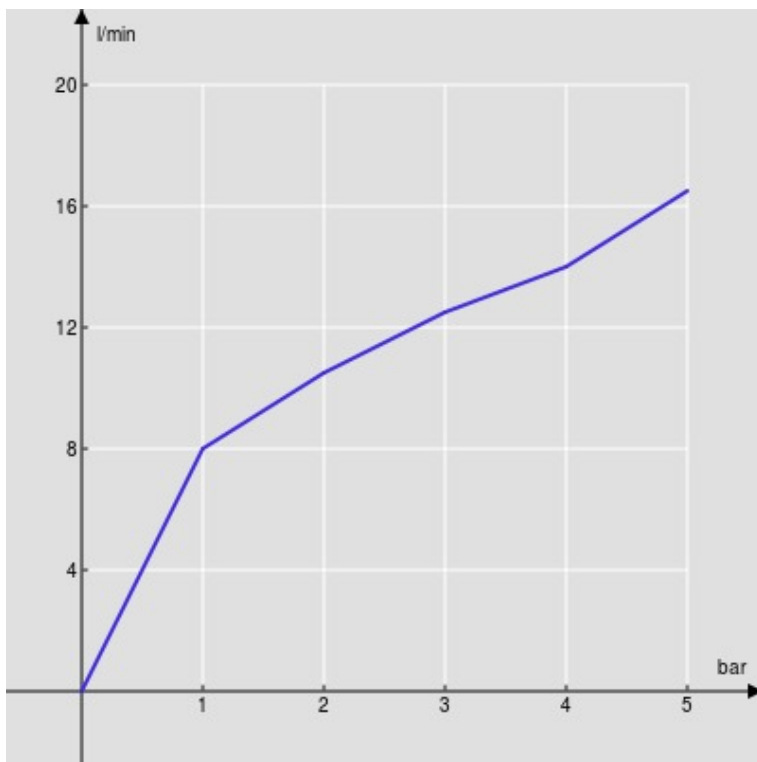

SPEZIFIKATIONEN

Fertigmontageset für UP-Waschtisch-Wandbatterie
Inox
Luftsprudler mit Antikalk-Funktion
Auslauflänge 200 mm
Ohne Ablaufgarnitur
Wasserspar-Durchflussbegrenzer 50%
Verpackung: 32 x 16,5 x 7 cm / 0,0037 m³ / 2,5 kg

ZERTIFIZIERUNGEN

FLÜSSIGKEITS DIAGRAMM: HEISSES / KALTES WASSER

— Perlator

FLÜSSIGKEITS DIAGRAMM: GEMISCHT WASSER

— Perlator