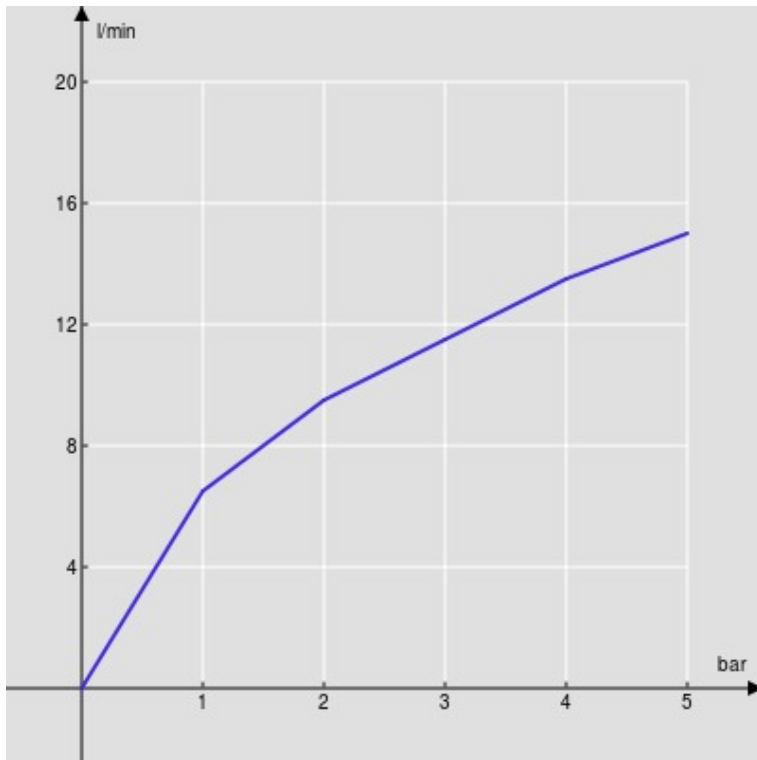

SPEZIFIKATIONEN

Fertigmontageset für UP-Waschtisch-Wandbatterie
Inox
Luftsprudler mit Antikalk-Funktion
Auslauflänge 200 mm
Ohne Ablaufgarnitur
Wasserspar-Durchflussbegrenzer 50%
Verpackung: 32 x 16,5 x 7 cm / 0,0037 m³ / 2,5 kg

ZERTIFIZIERUNGEN

FLÜSSIGKEITS DIAGRAMM: HEISSES / KALTES WASSER

— Perlator

FLÜSSIGKEITS DIAGRAMM: GEMISCHT WASSER

— Perlator