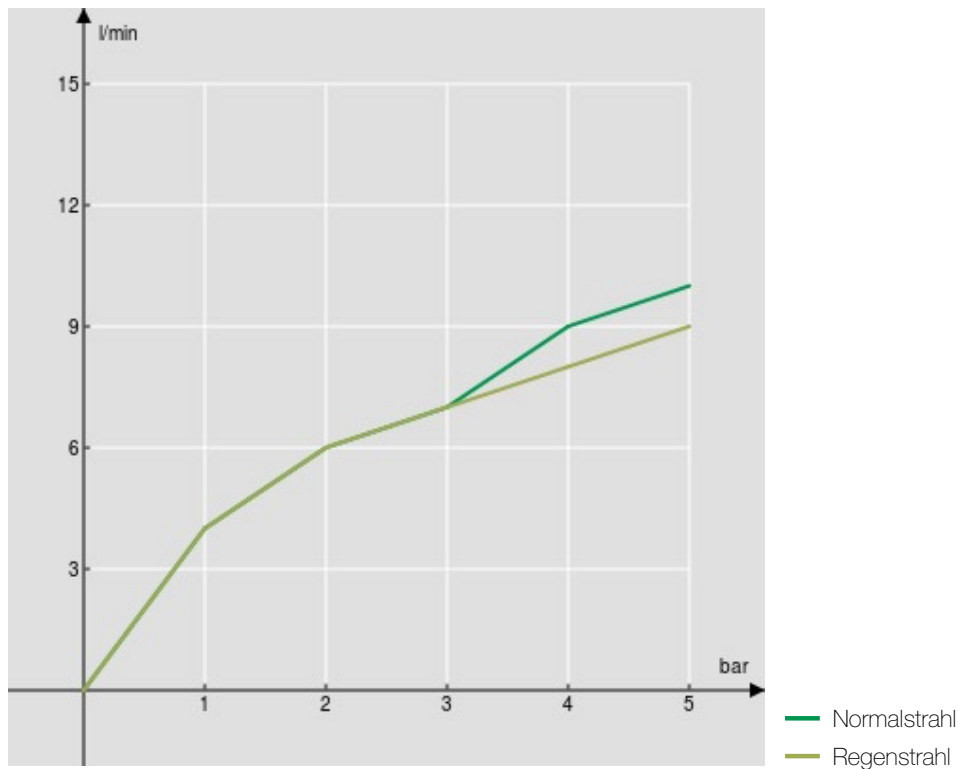

IMAGE NOT  
AVAILABLE

SPEZIFIKATIONEN

Waschtischbatterie Einhandmischer  
Velvet black  
Schwenkbarer Auslauf, um 360°  
Schwenkbare 2-Strahl-Brause mit magnetischer Halterung  
Flexible Anschlusschläuche aus Edelstahl ø 3/8"  
Wasserspar-Durchflussbegrenzer 50%  
Verpackung: 66 x 34,5 x 7 cm / 0,01594 m<sup>3</sup> / 2,28 kg

ZERTIFIZIERUNGEN

FLÜSSIGKEITS DIAGRAMM: HEISSES / KALTES WASSER

FLÜSSIGKEITS DIAGRAMM: GEMISCHT WASSER