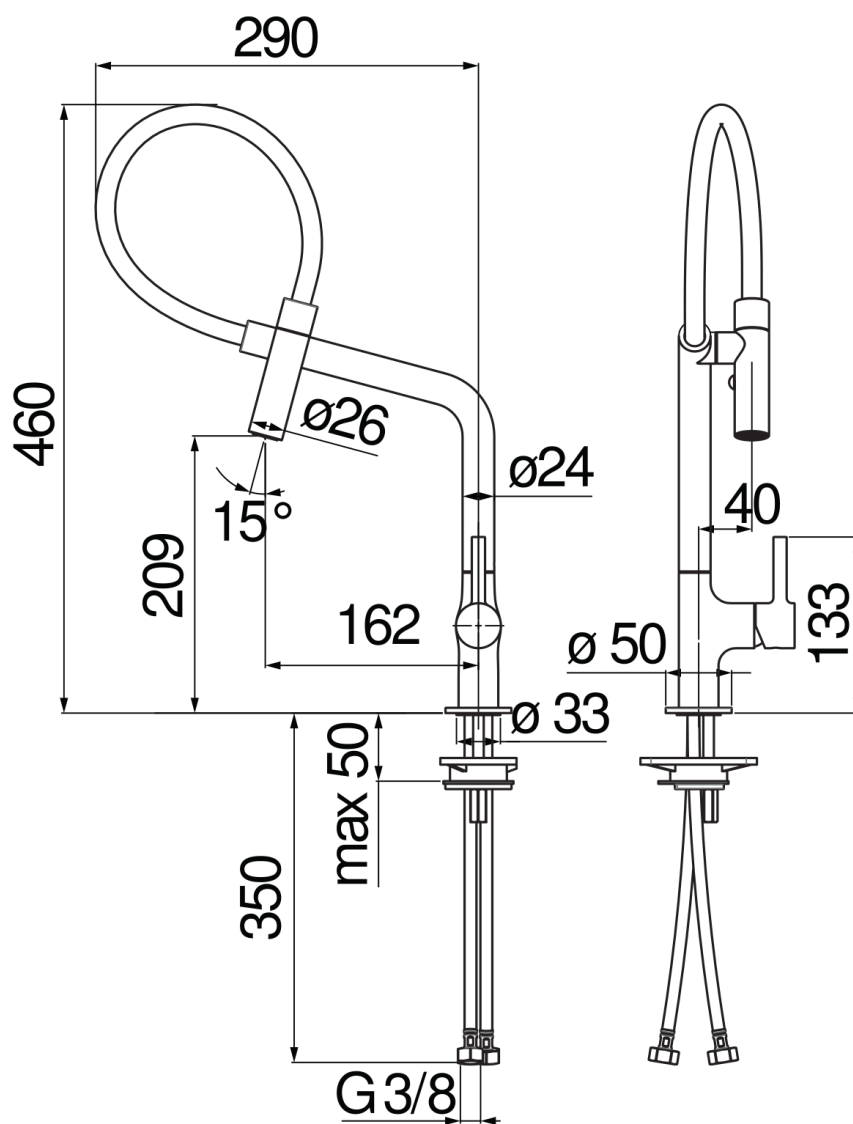

IMAGE NOT  
AVAILABLE

SPEZIFIKATIONEN

Waschtischbatterie Einhandmischer  
Velvet black  
Schwenkbarer Auslauf, um 360°  
Schwenkbare 2-Strahl-Brause mit magnetischer Halterung  
Flexible Anschlusschläuche aus Edelstahl ø 3/8"  
Wasserspar-Durchflussbegrenzer 50%  
Verpackung: 66 x 34,5 x 7 cm / 0,01594 m<sup>3</sup> / 2,28 kg

ZERTIFIZIERUNGEN

FLÜSSIGKEITS DIAGRAMM: HEISSES / KALTES WASSER

FLÜSSIGKEITS DIAGRAMM: GEMISCHT WASSER