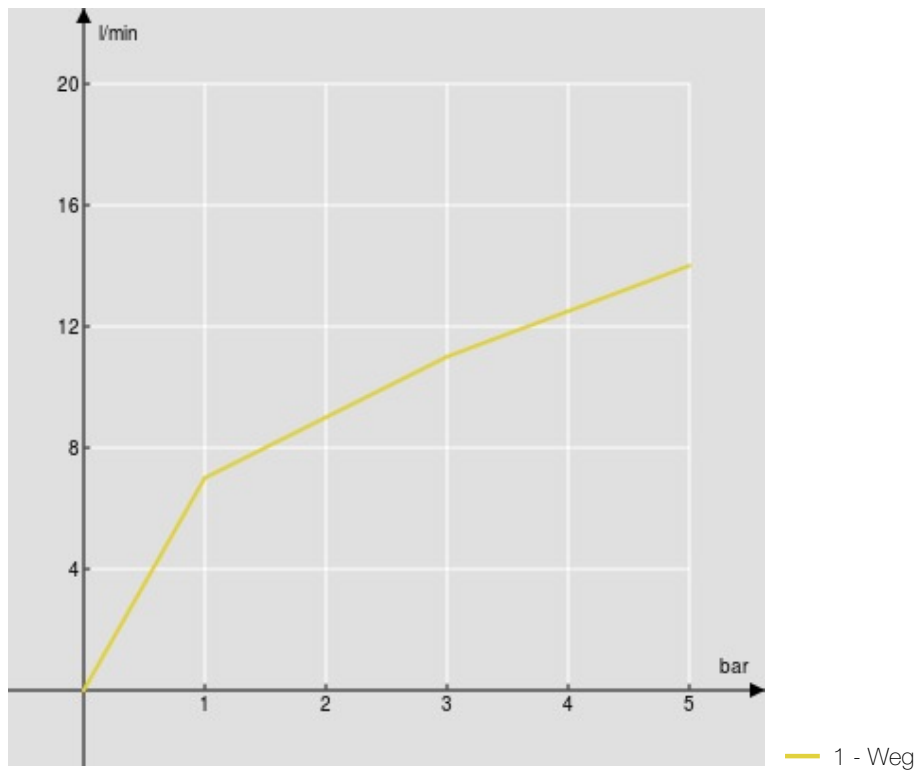

IMAGE NOT  
AVAILABLE

SPEZIFIKATIONEN

Aufputz-Wannenthermostat  
Velvet black  
Integrierte Sicherheitssperre bei 38° C  
Rückflussverhinderer  
Abgang ø 1/2"  
Ersatzfilter für Kartusche inbegriffen  
Verpackung: 24 x 25 x 8 cm / 0,0048 m<sup>3</sup> / 2 kg

ZERTIFIZIERUNGEN

FLÜSSIGKEITS DIAGRAMM: HEISSES / KALTES WASSER

FLÜSSIGKEITS DIAGRAMM: GEMISCHT WASSER