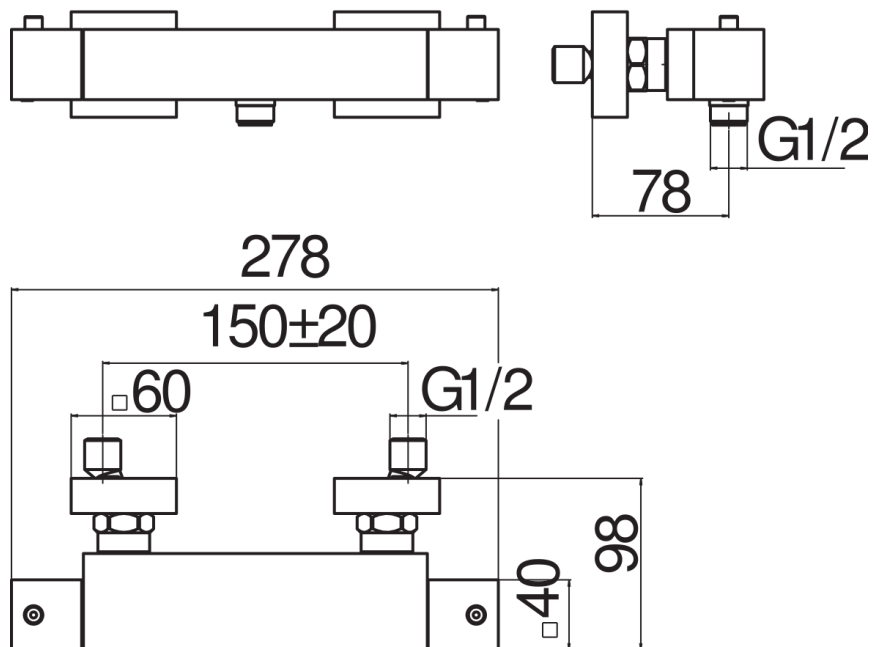

IMAGE NOT  
AVAILABLE

SPEZIFIKATIONEN

Aufputz-Wannenthermostat  
Velvet black  
Integrierte Sicherheitssperre bei 38° C  
Rückflussverhinderer  
Abgang ø 1/2"  
Ersatzfilter für Kartusche inbegriffen  
Verpackung: 24 x 25 x 8 cm / 0,0048 m<sup>3</sup> / 2 kg

ZERTIFIZIERUNGEN

FLÜSSIGKEITS DIAGRAMM: HEISSES / KALTES WASSER

FLÜSSIGKEITS DIAGRAMM: GEMISCHT WASSER