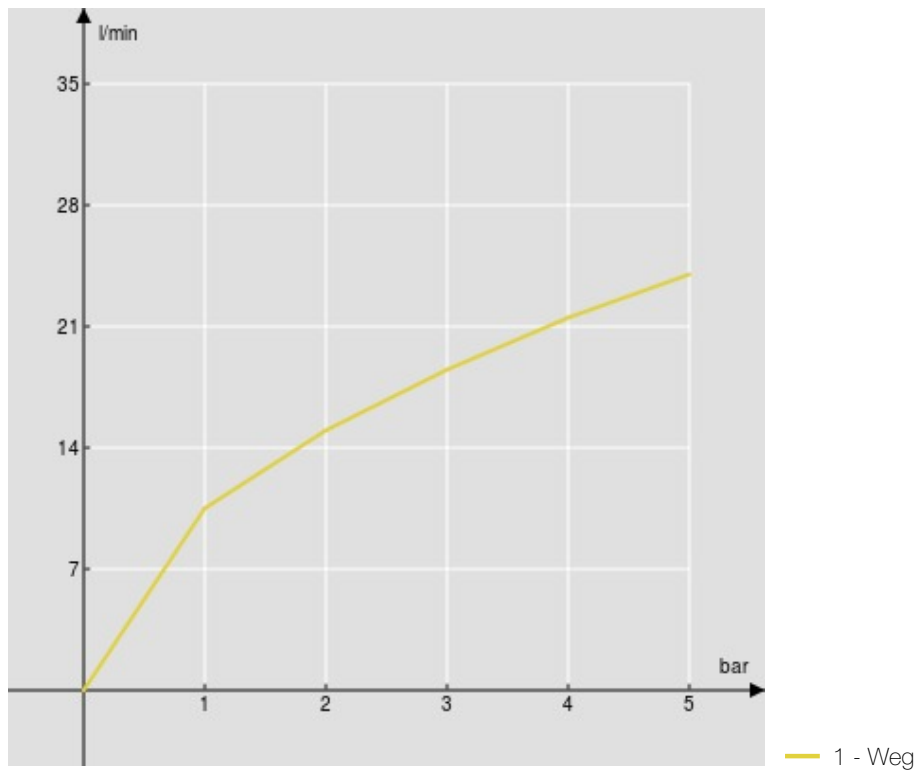

IMAGE NOT
AVAILABLE

SPEZIFIKATIONEN

AP-Einhebelmischer
Velvet black
Abgang ø 1/2"
Wasserspar-Durchflussbegrenzer 50%
Verpackung: 37,1 x 23,7 x 11 cm / 0,00967 m³ / 2,77 kg

ZERTIFIZIERUNGEN

FLÜSSIGKEITS DIAGRAMM: HEISSES / KALTES WASSER

FLÜSSIGKEITS DIAGRAMM: GEMISCHT WASSER