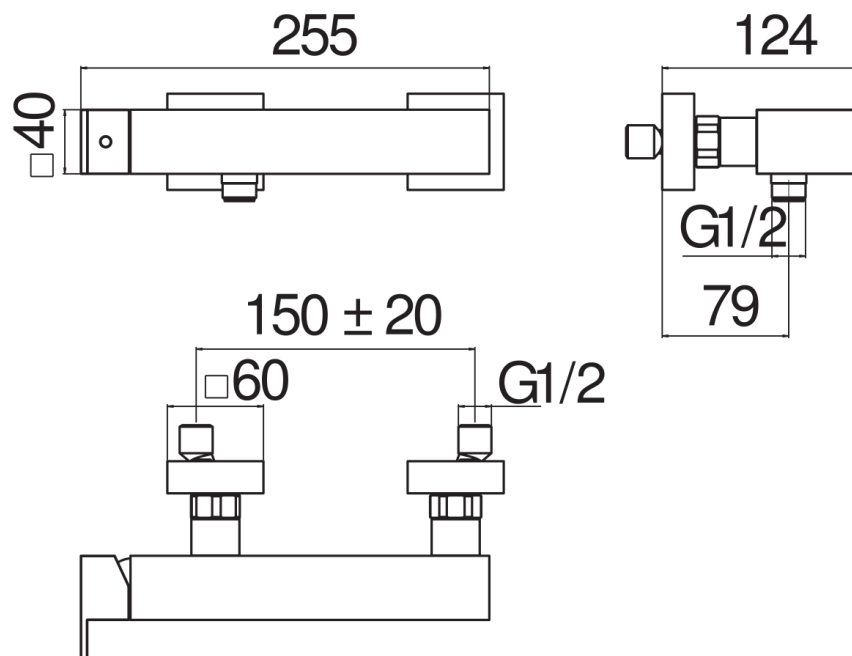

IMAGE NOT
AVAILABLE

SPEZIFIKATIONEN

AP-Einhebelmischer
Velvet black
Abgang ø 1/2"
Wasserspar-Durchflussbegrenzer 50%
Verpackung: 37,1 x 23,7 x 11 cm / 0,00967 m³ / 2,77 kg

ZERTIFIZIERUNGEN

FLÜSSIGKEITS DIAGRAMM: HEISSES / KALTES WASSER

FLÜSSIGKEITS DIAGRAMM: GEMISCHT WASSER