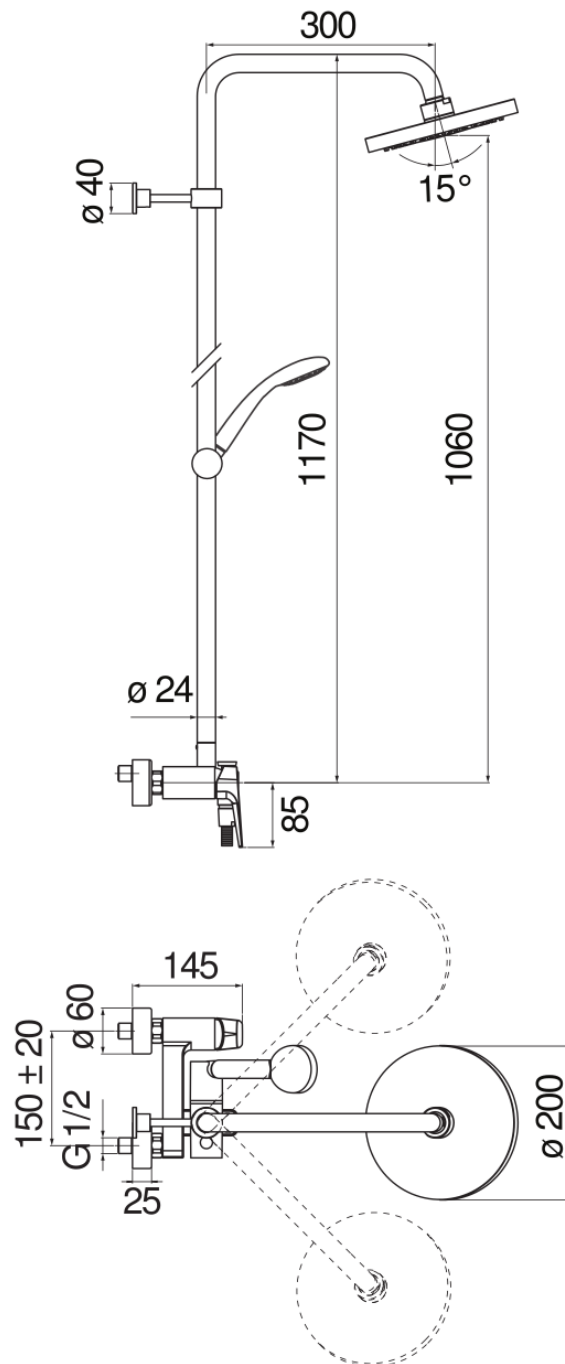

SPEZIFIKATIONEN

AP-Einhebelmischer

Chrome

Kopfbrause mit Kugelgelenk, Durchmesser 200 mm, ABS

Antikalk-Funktion

Umsteller mit Rückstellautomatik

Verschiebbare und verstellbare Halterung für Handbrause

Handbrause mit Normalstrahl und Brauseschlauch 150 cm

Wasserspar-Durchflussbegrenzer 50%

Verpackung: 117 x 42 x 8,5 cm / 0,04177 m³ / 9 kg

FLÜSSIGKEITS DIAGRAMM: HEISSES / KALTES WASSER

FLÜSSIGKEITS DIAGRAMM: GEMISCHT WASSER