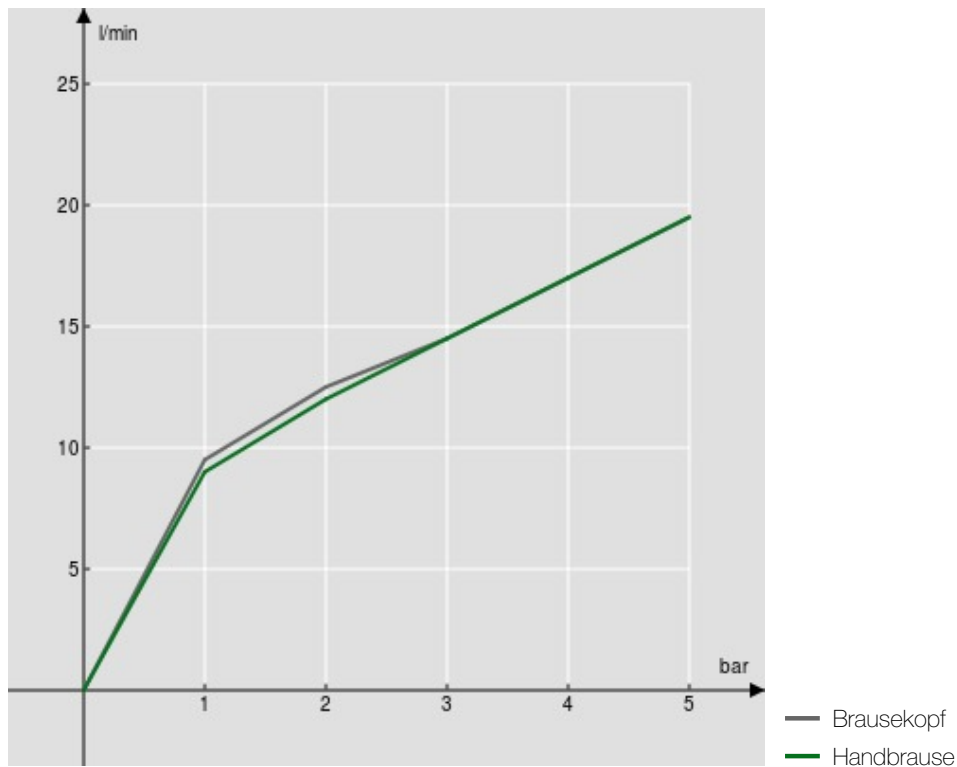

SPEZIFIKATIONEN

AP-Einhebelmischer

Chrome

Kopfbrause mit Kugelgelenk, Durchmesser 200 mm, ABS

Antikalk-Funktion

Umsteller mit Rückstellautomatik

Verschiebbare und verstellbare Halterung für Handbrause

Handbrause mit Normalstrahl und Brauseschlauch 150 cm

Wasserspar-Durchflussbegrenzer 50%

Verpackung: 117 x 42 x 8,5 cm / 0,04177 m³ / 9 kg

FLÜSSIGKEITS DIAGRAMM: HEISSES / KALTES WASSER

FLÜSSIGKEITS DIAGRAMM: GEMISCHT WASSER