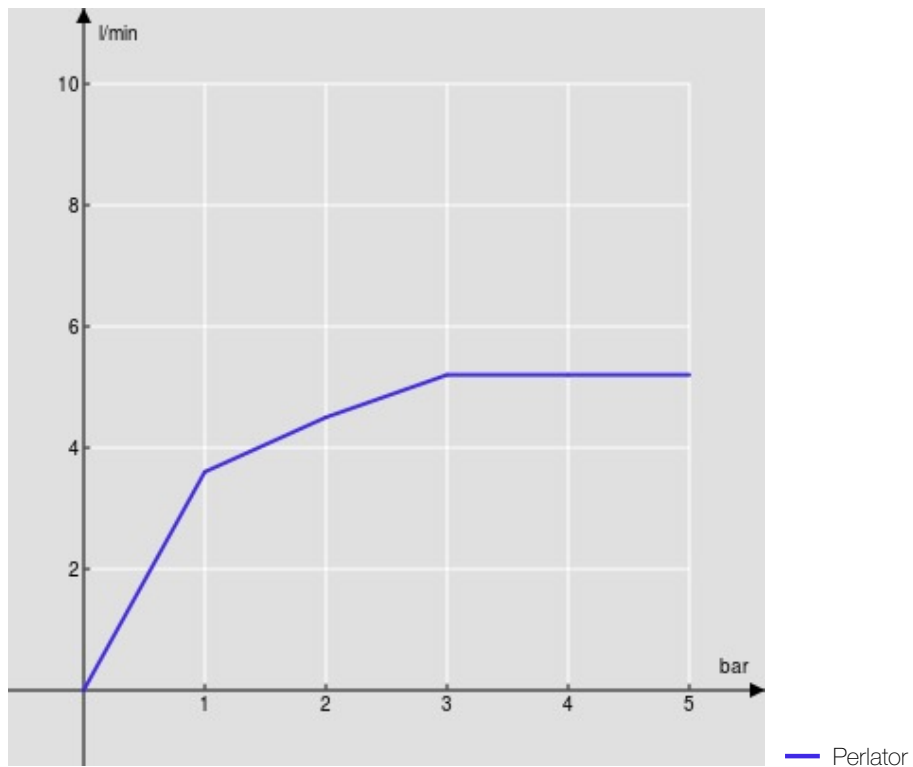

SPEZIFIKATIONEN

Waschtischbatterie Eco, Mittelkaltstellung

Chrome

Luftsprudler mit Antikalk-Funktion M 24 x 1,5 l/min

Ohne Ablaufgarnitur

Flexible Anschlusschläuche aus Edelstahl \varnothing 3/8"

Energiebegrenzer mit Kaltwasser-Öffnung

Verpackung: 41,5 x 16 x 7,5 cm / 0,00498 m³ / 1,76 kg

FLÜSSIGKEITS DIAGRAMM: HEISSES / KALTES WASSER

FLÜSSIGKEITS DIAGRAMM: GEMISCHT WASSER