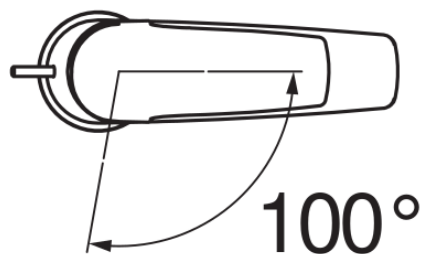

SPEZIFIKATIONEN

Waschtischbatterie Eco, Mittelkaltstellung

Chrome

Luftsprudler mit Antikalk-Funktion M 24 x 1,5 l/min

Ohne Ablaufgarnitur

Flexible Anschlusschläuche aus Edelstahl \varnothing 3/8"

Energiebegrenzer mit Kaltwasser-Öffnung

Verpackung: 41,5 x 16 x 7,5 cm / 0,00498 m³ / 1,76 kg

FLÜSSIGKEITS DIAGRAMM: HEISSES / KALTES WASSER

FLÜSSIGKEITS DIAGRAMM: GEMISCHT WASSER