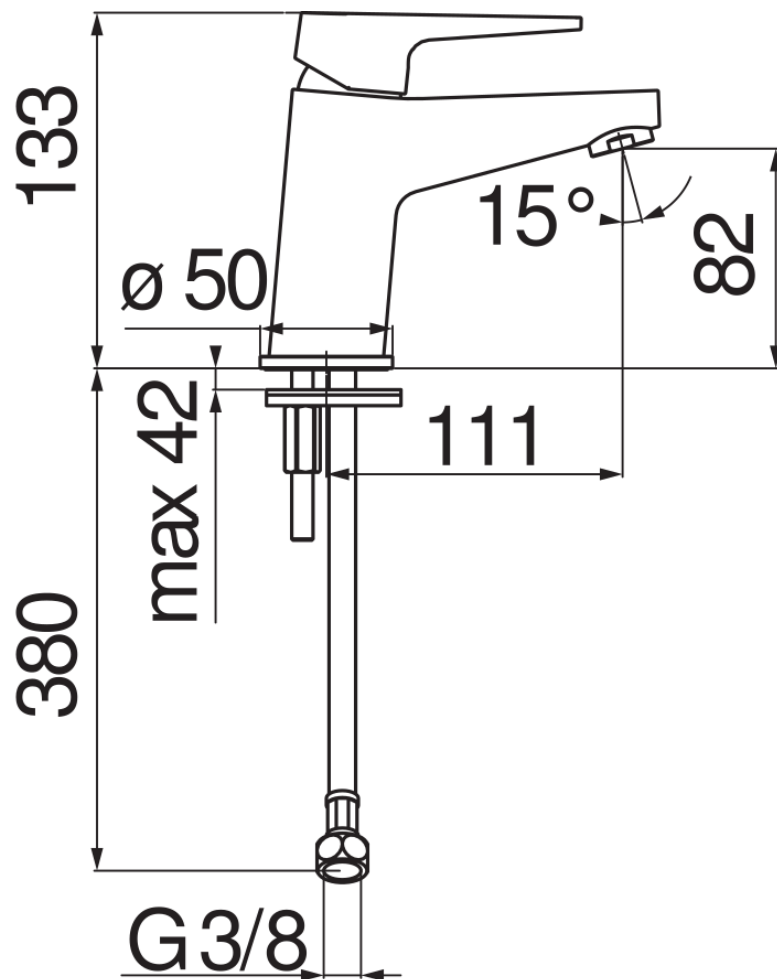

SPEZIFIKATIONEN

Waschtischbatterie Eco, Mittelkaltstellung

Chrome

Luftsprudler mit Antikalk-Funktion M 24 x 1,5 l/min

Ohne Ablaufgarnitur

Flexible Anschlusschläuche aus Edelstahl \varnothing 3/8"

Energiebegrenzer mit Kaltwasser-Öffnung

Verpackung: 41,5 x 16 x 7,5 cm / 0,00498 m³ / 1,76 kg

FLÜSSIGKEITS DIAGRAMM: HEISSES / KALTES WASSER

FLÜSSIGKEITS DIAGRAMM: GEMISCHT WASSER