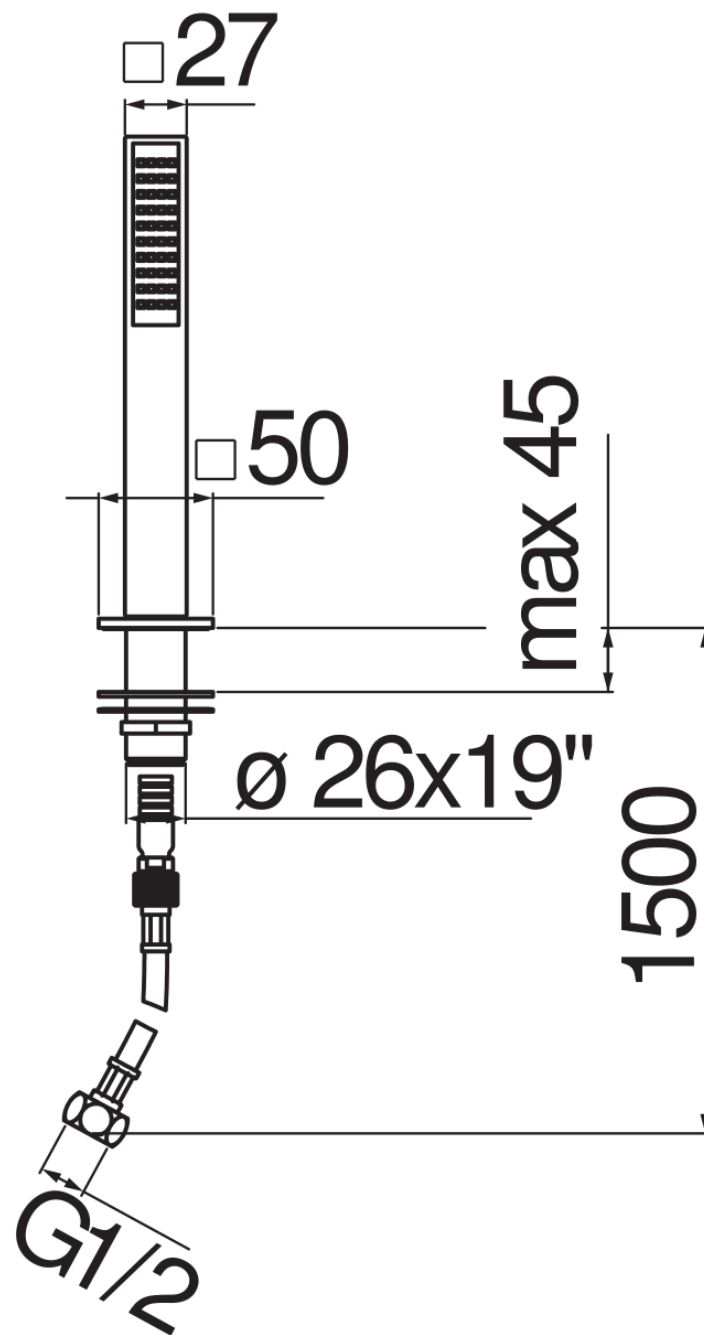

SPEZIFIKATIONEN

Wannenset mit Brausehalter

Velvet black

Herausziehbare Brause mit Normalstrahl

Verpackung: 24 x 25 x 8 cm / 0,0048 m³ / 0,84 kg

FLÜSSIGKEITS DIAGRAMM: HEISSES / KALTES WASSER