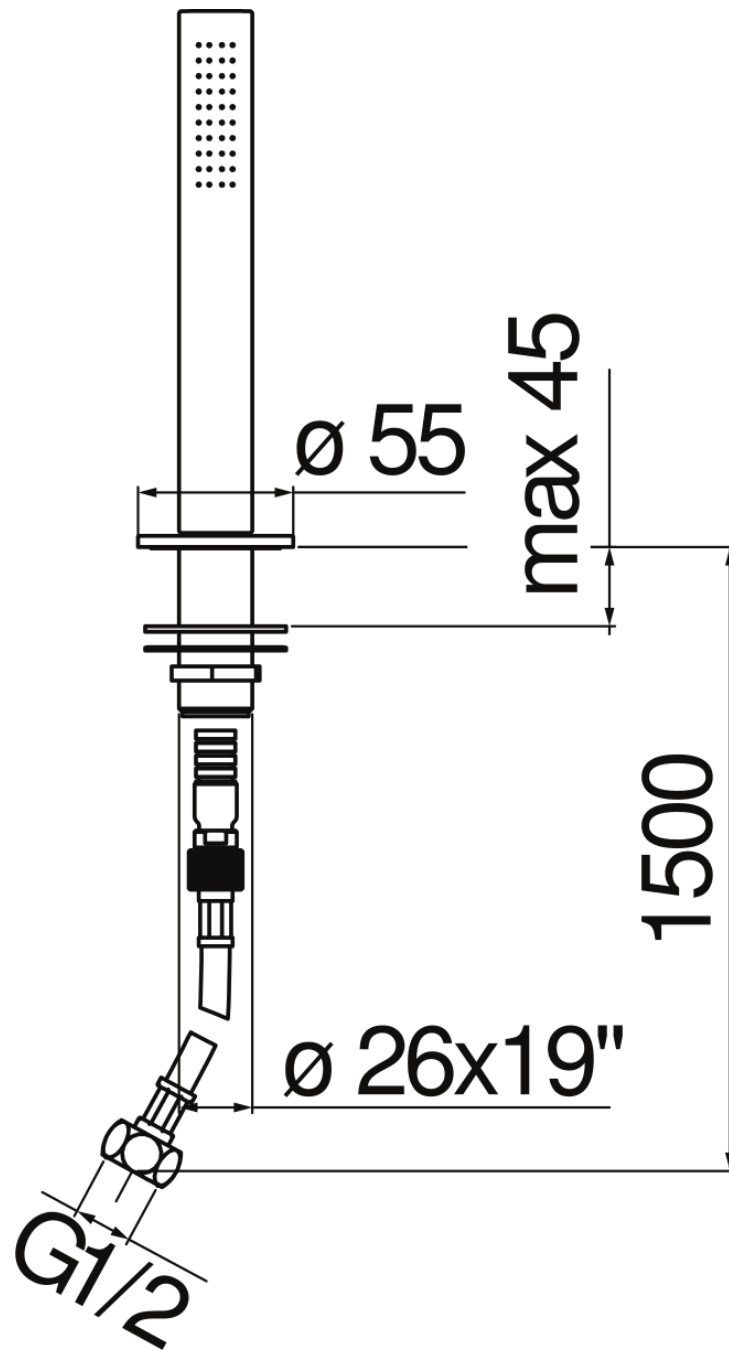

SPEZIFIKATIONEN

Wannenset mit Brausehalter

Chrome

Herausziehbare Brause mit Normalstrahl

Verpackung: 24 x 25 x 8 cm / 0,0048 m³ / 0,79 kg

FLÜSSIGKEITS DIAGRAMM: HEISSES / KALTES WASSER

— Handbrause