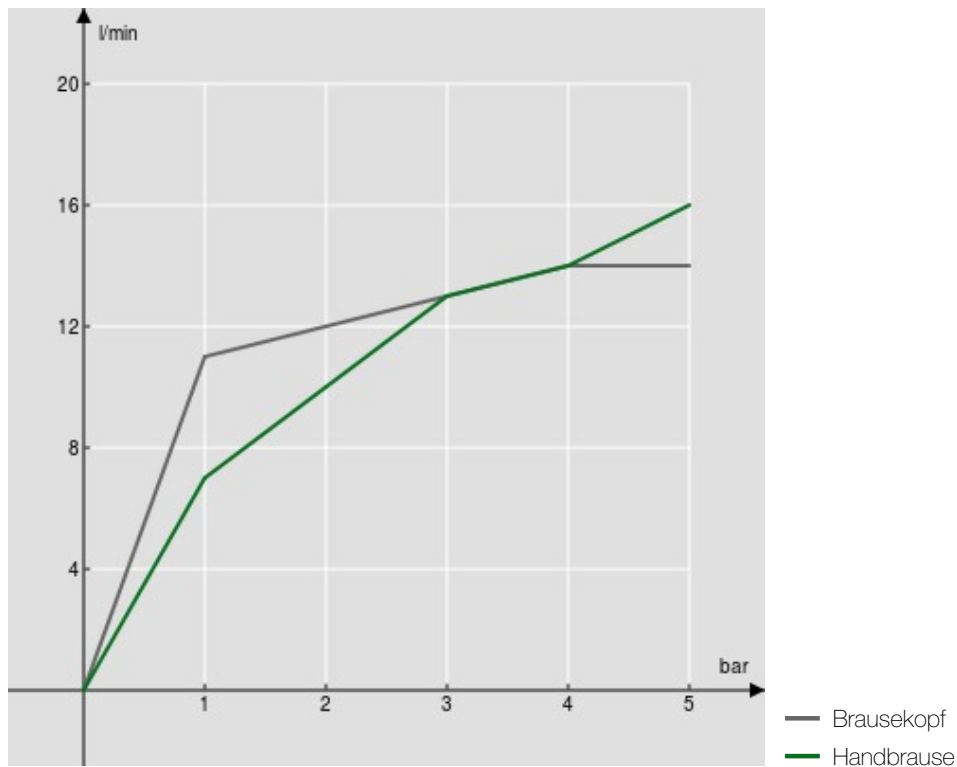

SPEZIFIKATIONEN

Aufputz-Wannenthermostat  
Chrome and white glass  
Integrierte Sicherheitssperre bei 38° C  
Kopfbrause mit Kugelgelenk 400 x 270 mm  
Ablage aus Glas  
feste Handbrausehalterung  
Handbrause mit 3-Strahlarten und Brauseschlauch 150 cm  
Ersatzfilter für Kartusche inbegriffen  
Verpackung: 117 x 42 x 8,5 cm / 0,041769 m<sup>3</sup> / 14,8 kg

ZERTIFIZIERUNGEN

FLÜSSIGKEITS DIAGRAMM: HEISSES / KALTES WASSER

FLÜSSIGKEITS DIAGRAMM: GEMISCHT WASSER