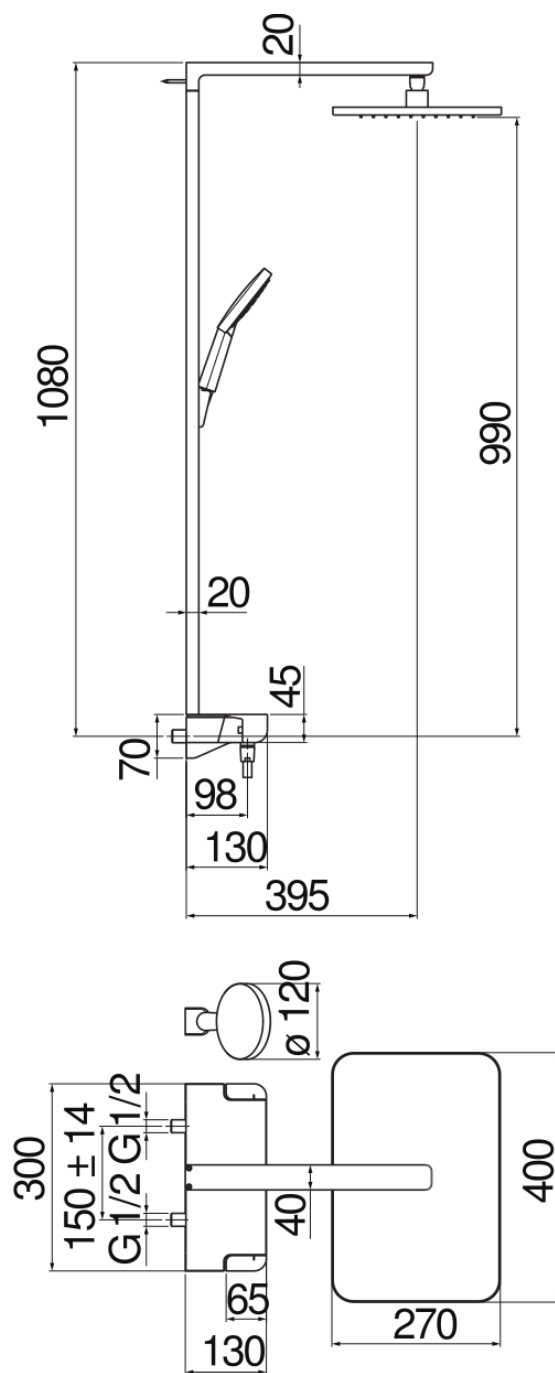

SPEZIFIKATIONEN

Aufputz-Wannenthermostat  
Chrome and white glass  
Integrierte Sicherheitssperre bei 38° C  
Kopfbrause mit Kugelgelenk 400 x 270 mm  
Ablage aus Glas  
feste Handbrausehalterung  
Handbrause mit 3-Strahlarten und Brauseschlauch 150 cm  
Ersatzfilter für Kartusche inbegriffen  
Verpackung: 117 x 42 x 8,5 cm / 0,041769 m<sup>3</sup> / 14,8 kg

ZERTIFIZIERUNGEN

FLÜSSIGKEITS DIAGRAMM: HEISSES / KALTES WASSER

FLÜSSIGKEITS DIAGRAMM: GEMISCHT WASSER