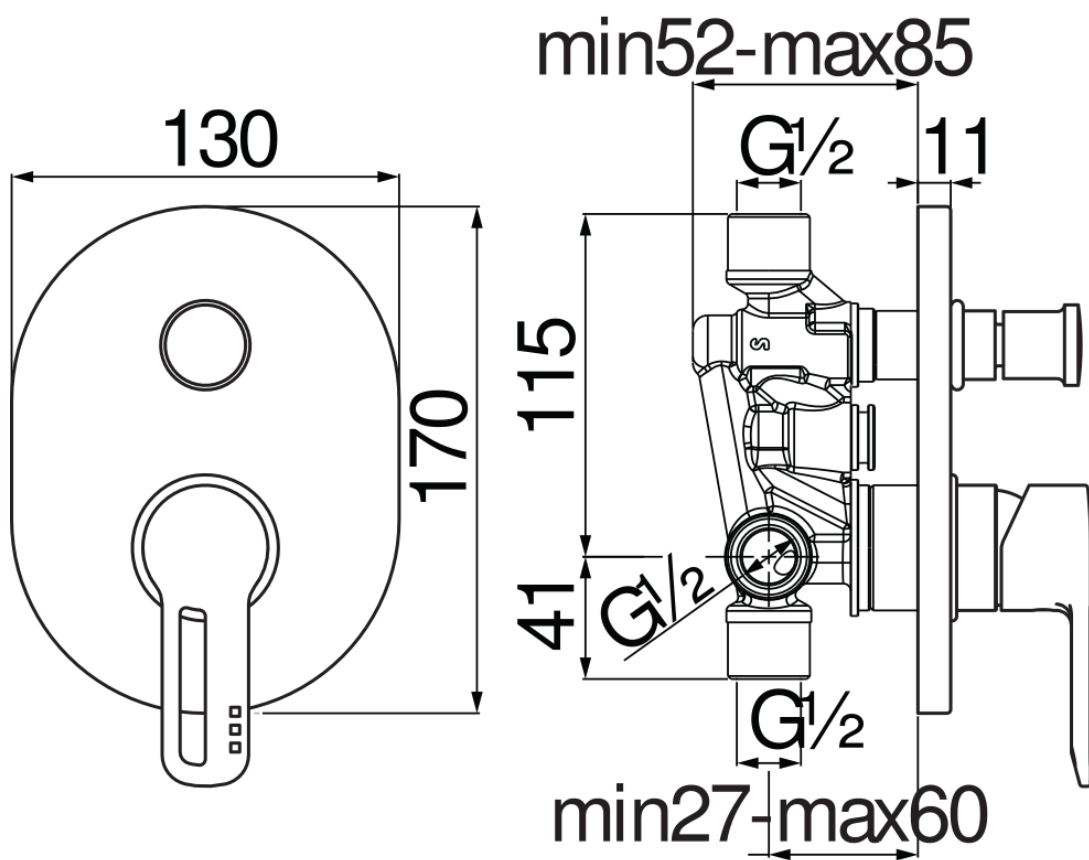

SPEZIFIKATIONEN

Fertigmontageset Wannensatterie mit Umstellung
Chrome
Kalt- und Warmwasseranschluss \varnothing 1/2"
Abgang \varnothing 1/2"
Umsteller mit Rückstellautomatik
Einbauteil-Unterputz
Wasserspar-Durchflussbegrenzer 50%
Verpackung: 22 x 15,5 x 15 cm / 0,00512 m³ / 2 kg

ZERTIFIZIERUNGEN

FLÜSSIGKEITS DIAGRAMM: HEISSES / KALTES WASSER

FLÜSSIGKEITS DIAGRAMM: GEMISCHT WASSER