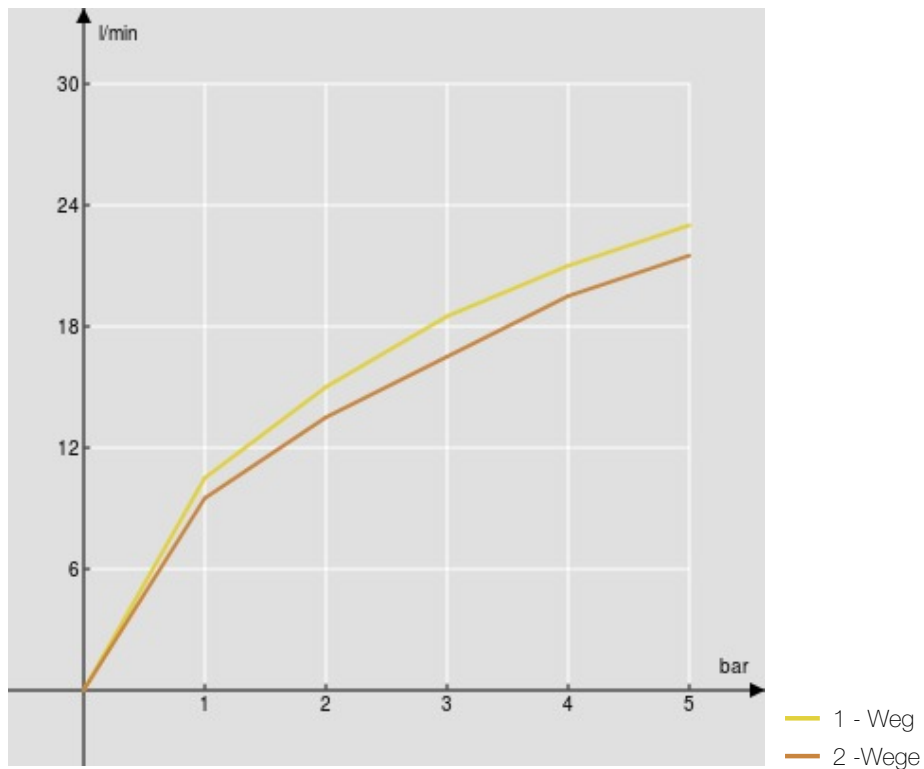

SPEZIFIKATIONEN

Fertigmontageset Wannensatterie mit Umstellung
Chrome
Kalt- und Warmwasseranschluss \varnothing 1/2"
Abgang \varnothing 1/2"
Umsteller mit Rückstellautomatik
Einbauteil-Unterputz
Wasserspar-Durchflussbegrenzer 50%
Verpackung: 22 x 15,5 x 15 cm / 0,00512 m³ / 2 kg

ZERTIFIZIERUNGEN

FLÜSSIGKEITS DIAGRAMM: HEISSES / KALTES WASSER

FLÜSSIGKEITS DIAGRAMM: GEMISCHT WASSER