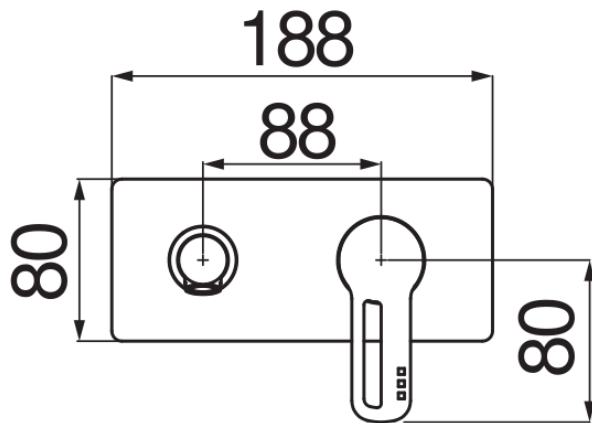

SPEZIFIKATIONEN

Fertigset für UP-Waschtisch-Wandbatterie
Chrome

Luftsprudler mit Antikalk-Funktion M 18 x 1

Auslauflänge 150 mm

Ohne Ablaufgarnitur

Wasserspar-Durchflussbegrenzer 50%

Verpackung: 32 x 16,5 x 7 cm / 0,0037 m³ / 2 kg

ZERTIFIZIERUNGEN

FLÜSSIGKEITS DIAGRAMM: HEISSES / KALTES WASSER

— Perlator

FLÜSSIGKEITS DIAGRAMM: GEMISCHT WASSER

— Perlator