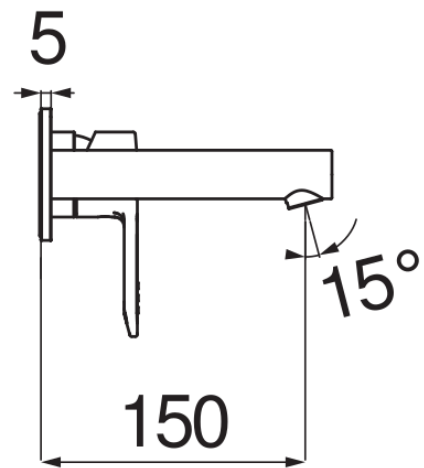

SPEZIFIKATIONEN

Fertigset für UP-Waschtisch-Wandbatterie

Chrome

Luftsprudler mit Antikalk-Funktion M 18 x 1

Auslauflänge 150 mm

Ohne Ablaufgarnitur

Wasserspar-Durchflussbegrenzer 50%

Verpackung: 32 x 16,5 x 7 cm / 0,0037 m<sup>3</sup> / 1,8 kg

FLÜSSIGKEITS DIAGRAMM: HEISSES / KALTES WASSER

— Perlator

FLÜSSIGKEITS DIAGRAMM: GEMISCHT WASSER

— Perlator