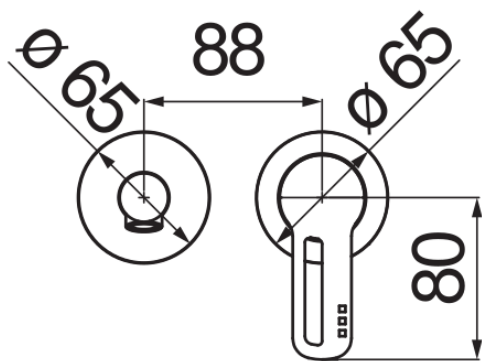

SPEZIFIKATIONEN

Fertigset für UP-Waschtisch-Wandbatterie

Chrome

Luftsprudler mit Antikalk-Funktion M 18 x 1

Auslauflänge 150 mm

Ohne Ablaufgarnitur

Wasserspar-Durchflussbegrenzer 50%

Verpackung: 32 x 16,5 x 7 cm / 0,0037 m<sup>3</sup> / 1,8 kg

FLÜSSIGKEITS DIAGRAMM: HEISSES / KALTES WASSER

— Perlator

FLÜSSIGKEITS DIAGRAMM: GEMISCHT WASSER

— Perlator