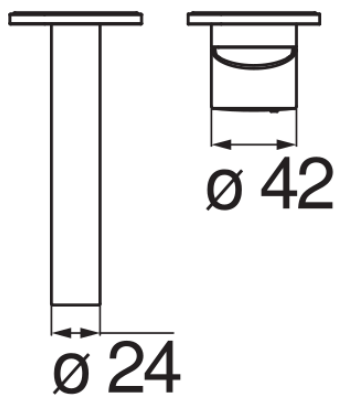

SPEZIFIKATIONEN

Fertigset für UP-Waschtisch-Wandbatterie

Chrome

Luftsprudler mit Antikalk-Funktion M 18 x 1

Auslauflänge 150 mm

Ohne Ablaufgarnitur

Wasserspar-Durchflussbegrenzer 50%

Verpackung: 32 x 16,5 x 7 cm / 0,0037 m<sup>3</sup> / 1,8 kg

FLÜSSIGKEITS DIAGRAMM: HEISSES / KALTES WASSER

— Perlator

FLÜSSIGKEITS DIAGRAMM: GEMISCHT WASSER

— Perlator