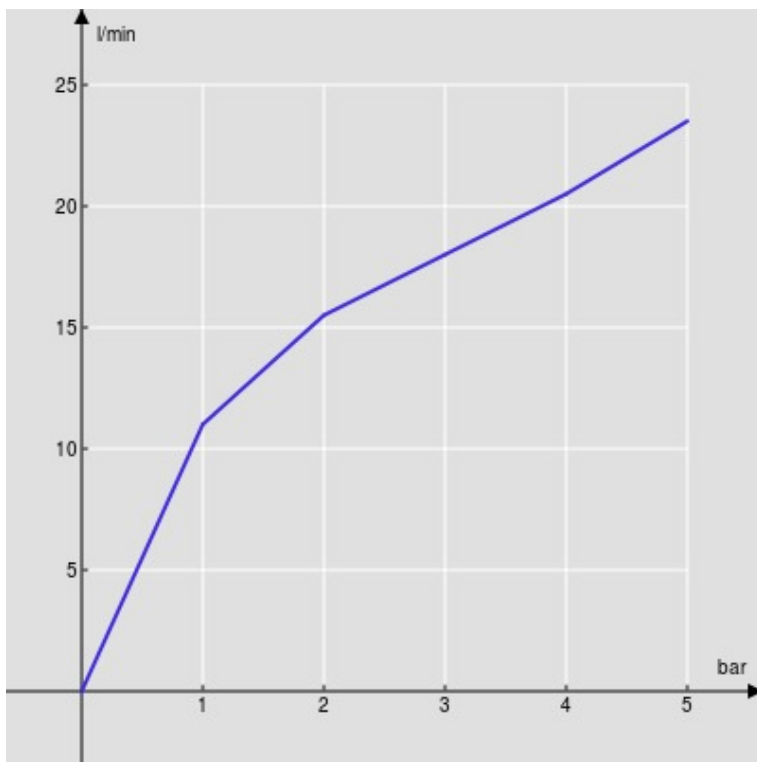

SPEZIFIKATIONEN

Fertigset für UP-Waschtisch-Wandbatterie

Chrome

Luftsprudler mit Antikalk-Funktion M 18 x 1

Auslauflänge 150 mm

Ohne Ablaufgarnitur

Wasserspar-Durchflussbegrenzer 50%

Verpackung: 32 x 16,5 x 7 cm / 0,0037 m<sup>3</sup> / 1,8 kg

FLÜSSIGKEITS DIAGRAMM: HEISSES / KALTES WASSER

— Perlator

FLÜSSIGKEITS DIAGRAMM: GEMISCHT WASSER

— Perlator