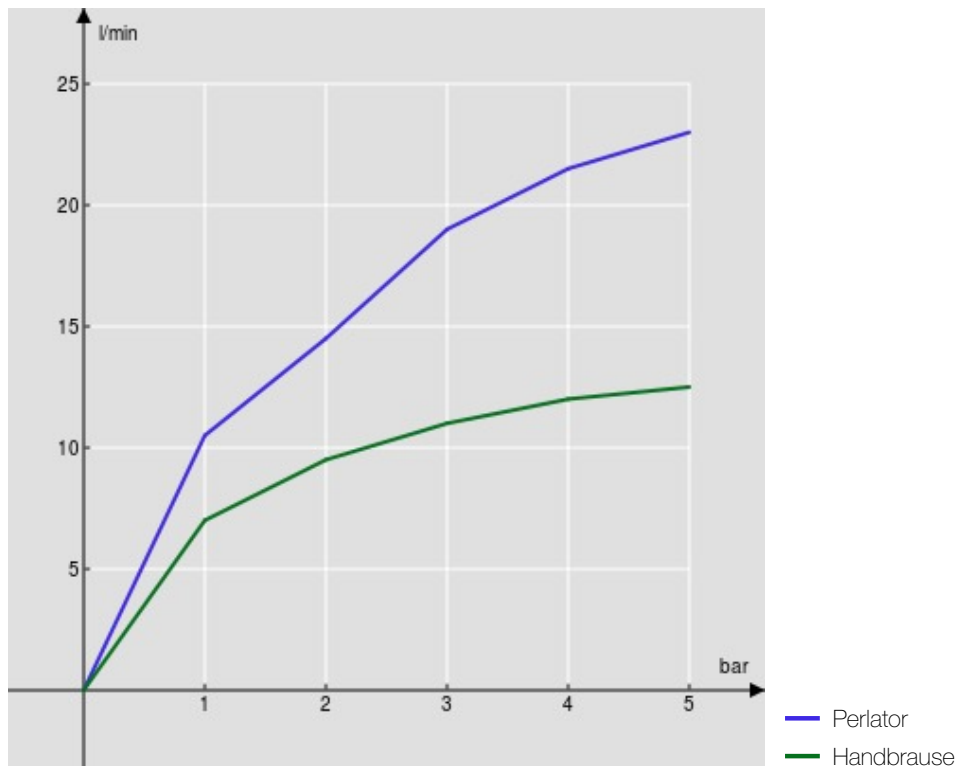

#### SPEZIFIKATIONEN

AP Thermostat mit Brause Set

Chrome

Integrierte Sicherheitssperre bei 38° C

Rückflussverhinderer

Luftsprudler mit Antikalk-Funktion M 28 x 1

mit beweglichem und verstellbarem Brausehalter

Handbrause mit Normalstrahl und Brauseschlauch 150 cm

Ersatzfilter für Kartusche inbegriffen

Verpackung: 41,5 x 21,2 x 7,8 cm / 0,00686 m<sup>3</sup> / 3,41 kg

#### ZERTIFIZIERUNGEN

FLÜSSIGKEITS DIAGRAMM: HEISSES / KALTES WASSER

FLÜSSIGKEITS DIAGRAMM: GEMISCHT WASSER