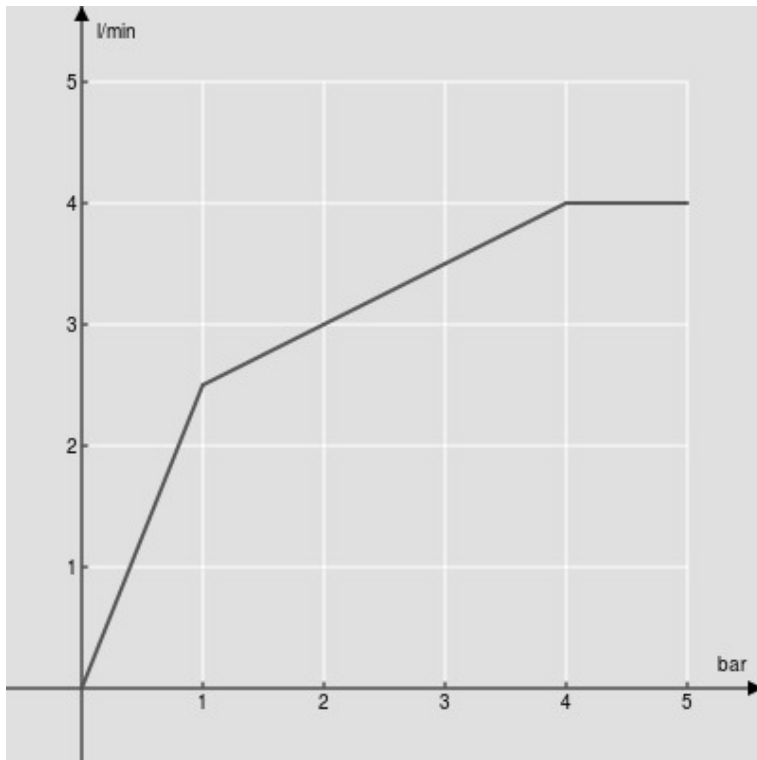

SPEZIFIKATIONEN

Einhebelmischer mit Wasserfallauslauf

Chrome

Ablaufgarnitur-Push 1 1/4"

Flexible Anschlusschläuche aus Edelstahl \varnothing 3/8"

Wasserspar-Durchflussbegrenzer 50%

Verpackung: 41,5 x 21,2 x 7,8 cm / 0,00686 m³ / 2,1 kg

FLÜSSIGKEITS DIAGRAMM: HEISSES / KALTES WASSER

— Wasserfall Auslauf

FLÜSSIGKEITS DIAGRAMM: GEMISCHT WASSER

— Wasserfall Auslauf