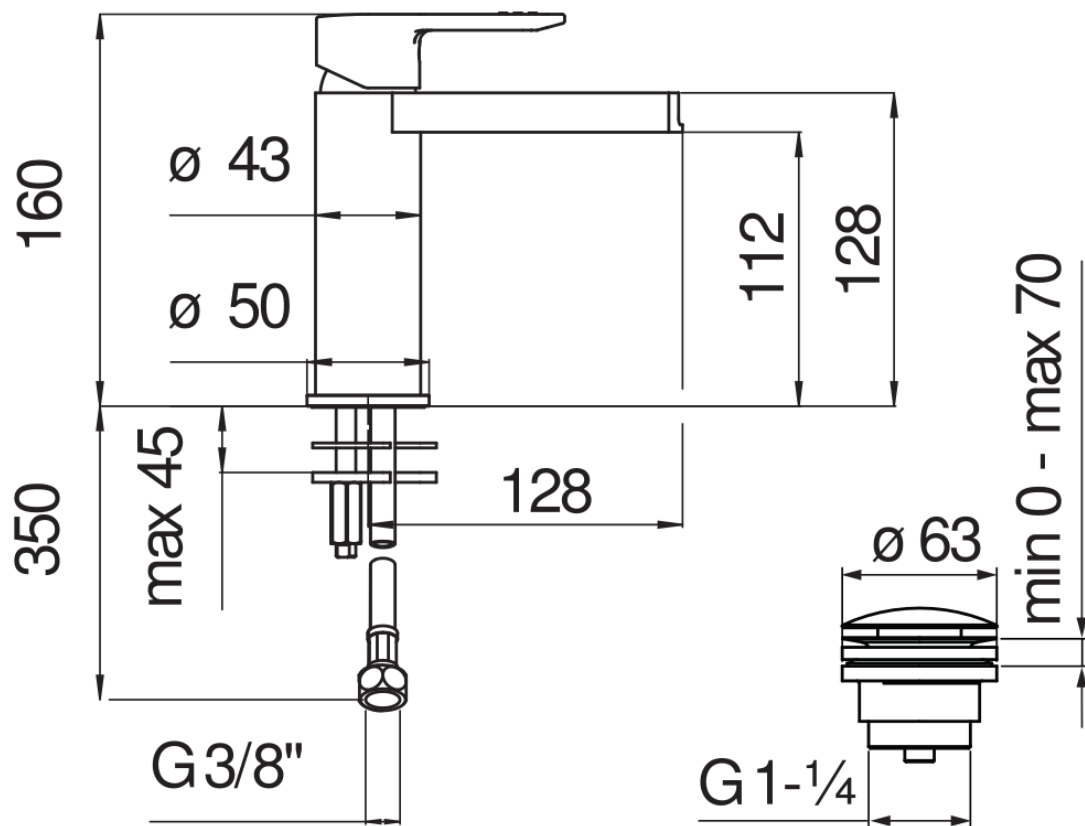

SPEZIFIKATIONEN

Einhebelmischer mit Wasserfallauslauf

Chrome

Ablaufgarnitur-Push 1 1/4"

Flexible Anschlusschläuche aus Edelstahl \varnothing 3/8"

Wasserspar-Durchflussbegrenzer 50%

Verpackung: 41,5 x 21,2 x 7,8 cm / 0,00686 m³ / 2,1 kg

FLÜSSIGKEITS DIAGRAMM: HEISSES / KALTES WASSER

— Wasserfall Auslauf

FLÜSSIGKEITS DIAGRAMM: GEMISCHT WASSER

— Wasserfall Auslauf