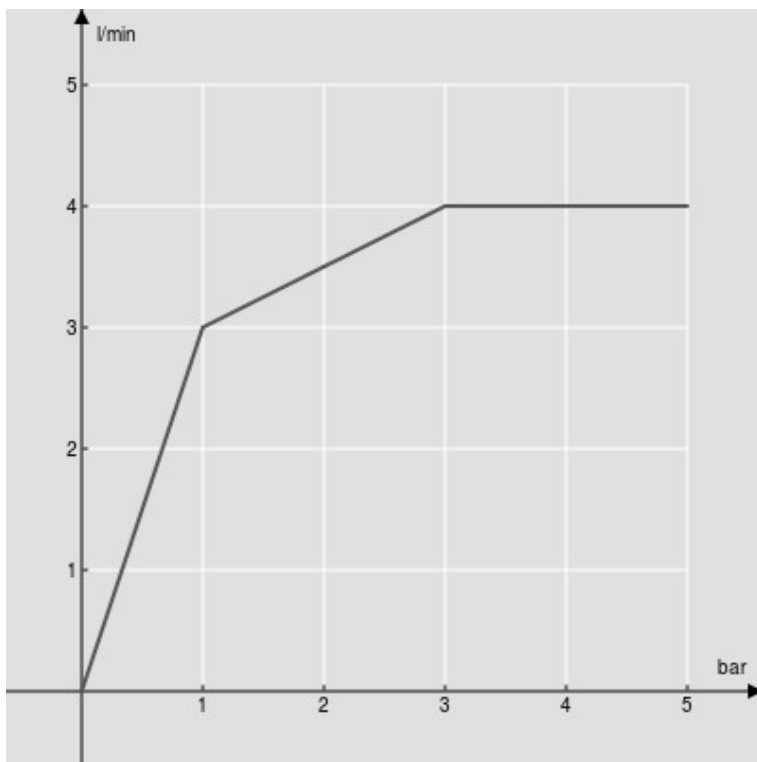

SPEZIFIKATIONEN

Einhebelmischer mit Wasserfallauslauf

Chrome

Ablaufgarnitur-Push 1 1/4"

Flexible Anschlusschläuche aus Edelstahl \varnothing 3/8"

Wasserspar-Durchflussbegrenzer 50%

Verpackung: 41,5 x 21,2 x 7,8 cm / 0,00686 m³ / 2,1 kg

FLÜSSIGKEITS DIAGRAMM: HEISSES / KALTES WASSER

— Wasserfall Auslauf

FLÜSSIGKEITS DIAGRAMM: GEMISCHT WASSER

— Wasserfall Auslauf