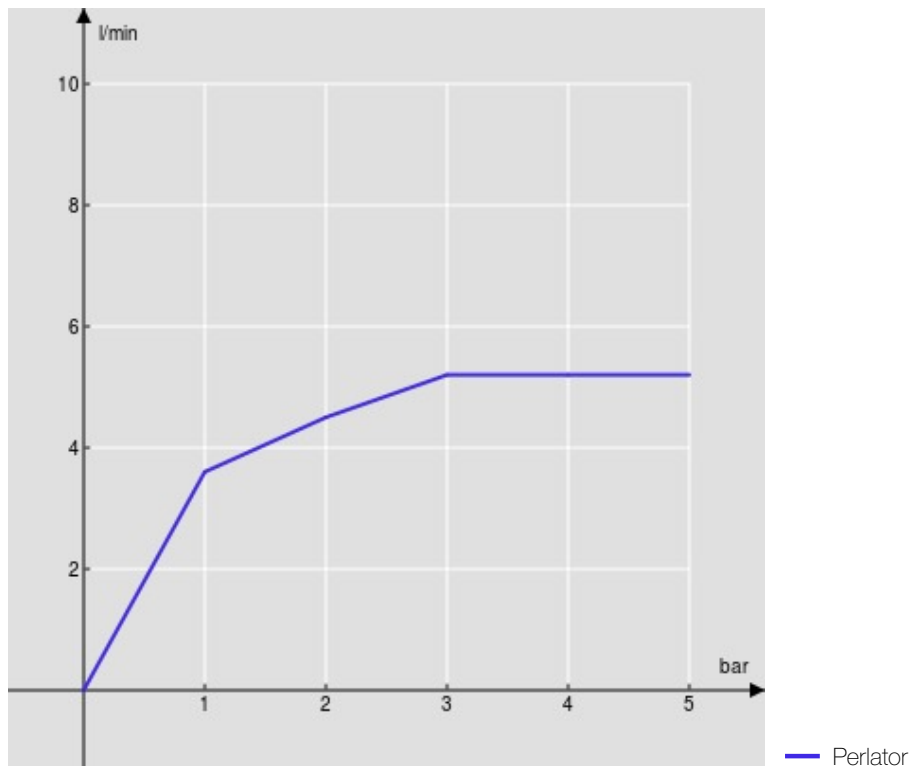

SPEZIFIKATIONEN

Waschtischbatterie Eco, Mittelkaltstellung

Chrome

Luftsprudler mit Antikalk-Funktion M 24 x 1,5 l/min

Ohne Ablaufgarnitur

Flexible Anschlusschläuche aus Edelstahl \varnothing 3/8"

Energiebegrenzer mit Kaltwasser-Öffnung

Verpackung: 41,2 x 16,4 x 7,1 cm / 0,004797 m³ / 1,68 kg

FLÜSSIGKEITS DIAGRAMM: HEISSES / KALTES WASSER

FLÜSSIGKEITS DIAGRAMM: GEMISCHT WASSER