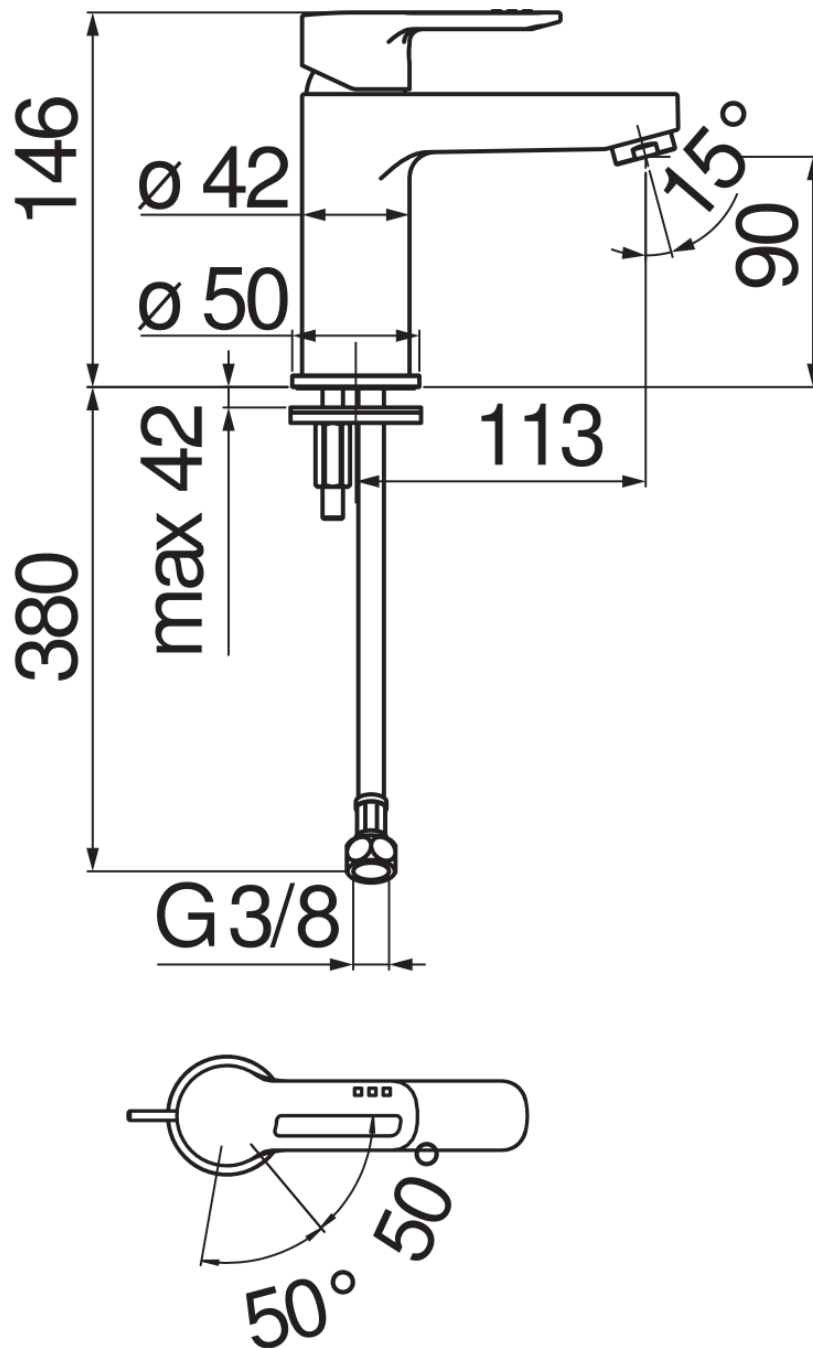

SPEZIFIKATIONEN

Waschtischbatterie Eco, Mittelkaltstellung

Chrome

Luftsprudler mit Antikalk-Funktion M 24 x 1,5 l/min

Ohne Ablaufgarnitur

Flexible Anschlusschläuche aus Edelstahl \varnothing 3/8"

Energiebegrenzer mit Kaltwasser-Öffnung

Verpackung: 41,2 x 16,4 x 7,1 cm / 0,004797 m³ / 1,68 kg

FLÜSSIGKEITS DIAGRAMM: HEISSES / KALTES WASSER

FLÜSSIGKEITS DIAGRAMM: GEMISCHT WASSER