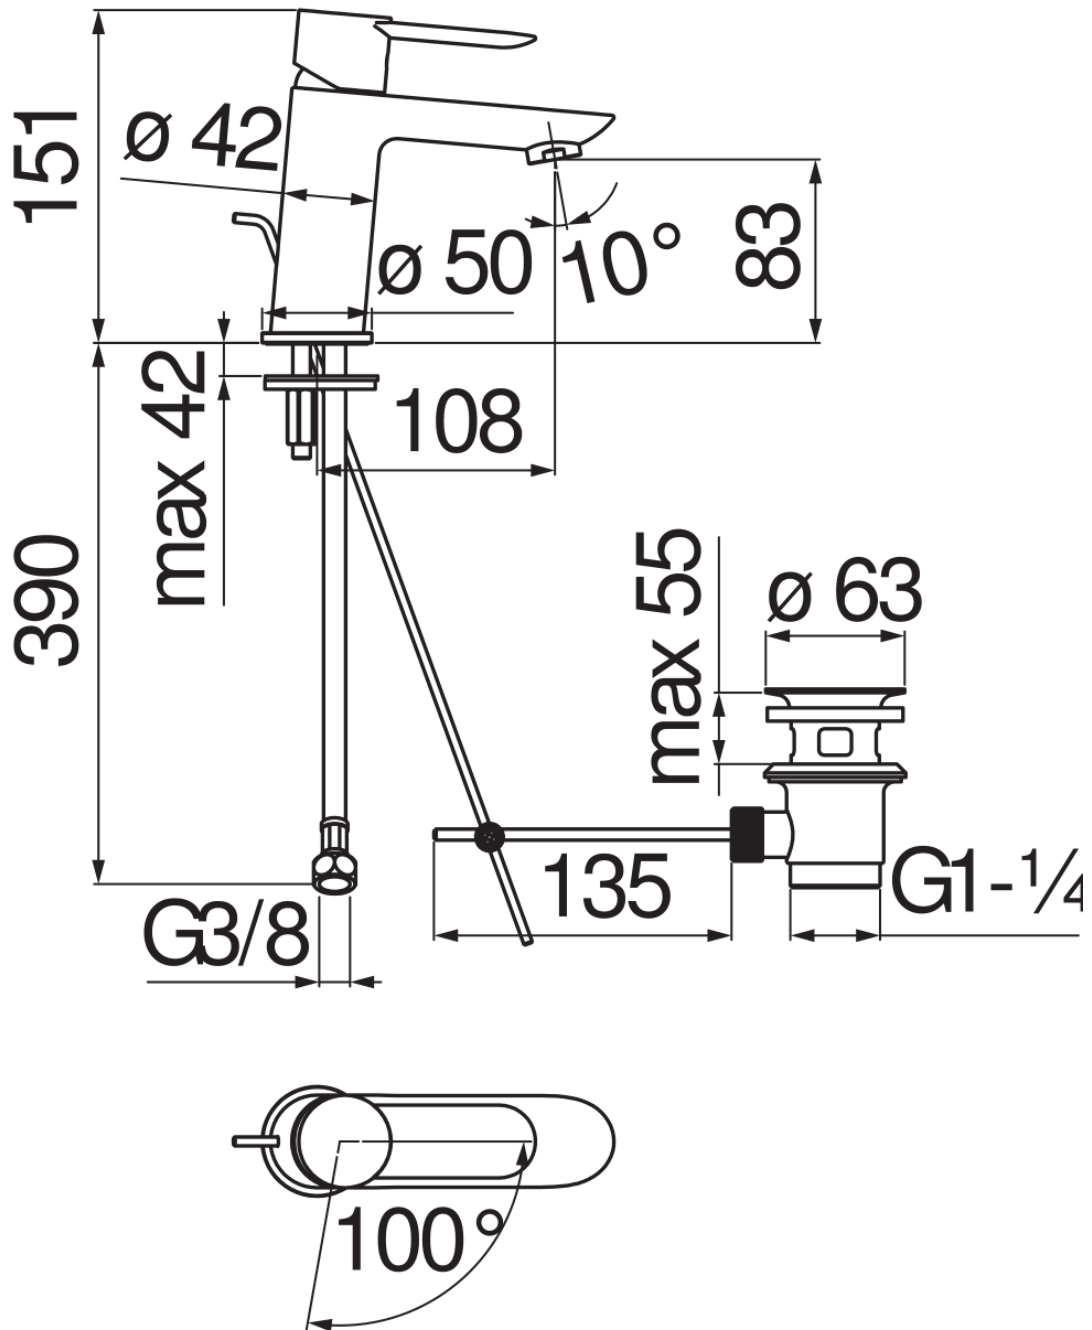

SPEZIFIKATIONEN

Waschtischbatterie Eco, Mittelkaltstellung

Chrome

Luftsprudler mit Antikalk-Funktion M 24 x 1, 5 l/min

Ablaufgarnitur 1 1/4" mit patentiertem Snap System

Flexible Anschlusschläuche aus Edelstahl ø 3/8"

Energiebegrenzer mit Kaltwasser-Öffnung

ZERTIFIZIERUNGEN

FLÜSSIGKEITS DIAGRAMM: HEISSES / KALTES WASSER

FLÜSSIGKEITS DIAGRAMM: GEMISCHT WASSER