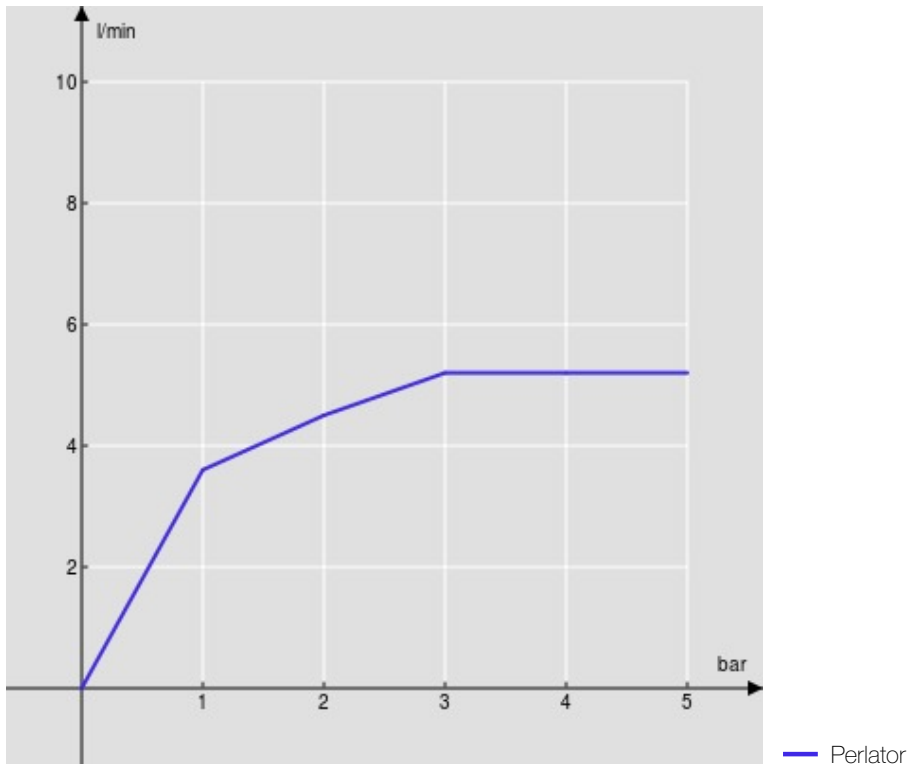

SPEZIFIKATIONEN

Waschtischbatterie Eco, Mittelkaltstellung

Chrome

Luftsprudler mit Antikalk-Funktion M 24 x 1, 5 l/min

Ablaufgarnitur 1 1/4" mit patentiertem Snap System

Flexible Anschlusschläuche aus Edelstahl ø 3/8"

Energiebegrenzer mit Kaltwasser-Öffnung

ZERTIFIZIERUNGEN

FLÜSSIGKEITS DIAGRAMM: HEISSES / KALTES WASSER

FLÜSSIGKEITS DIAGRAMM: GEMISCHT WASSER