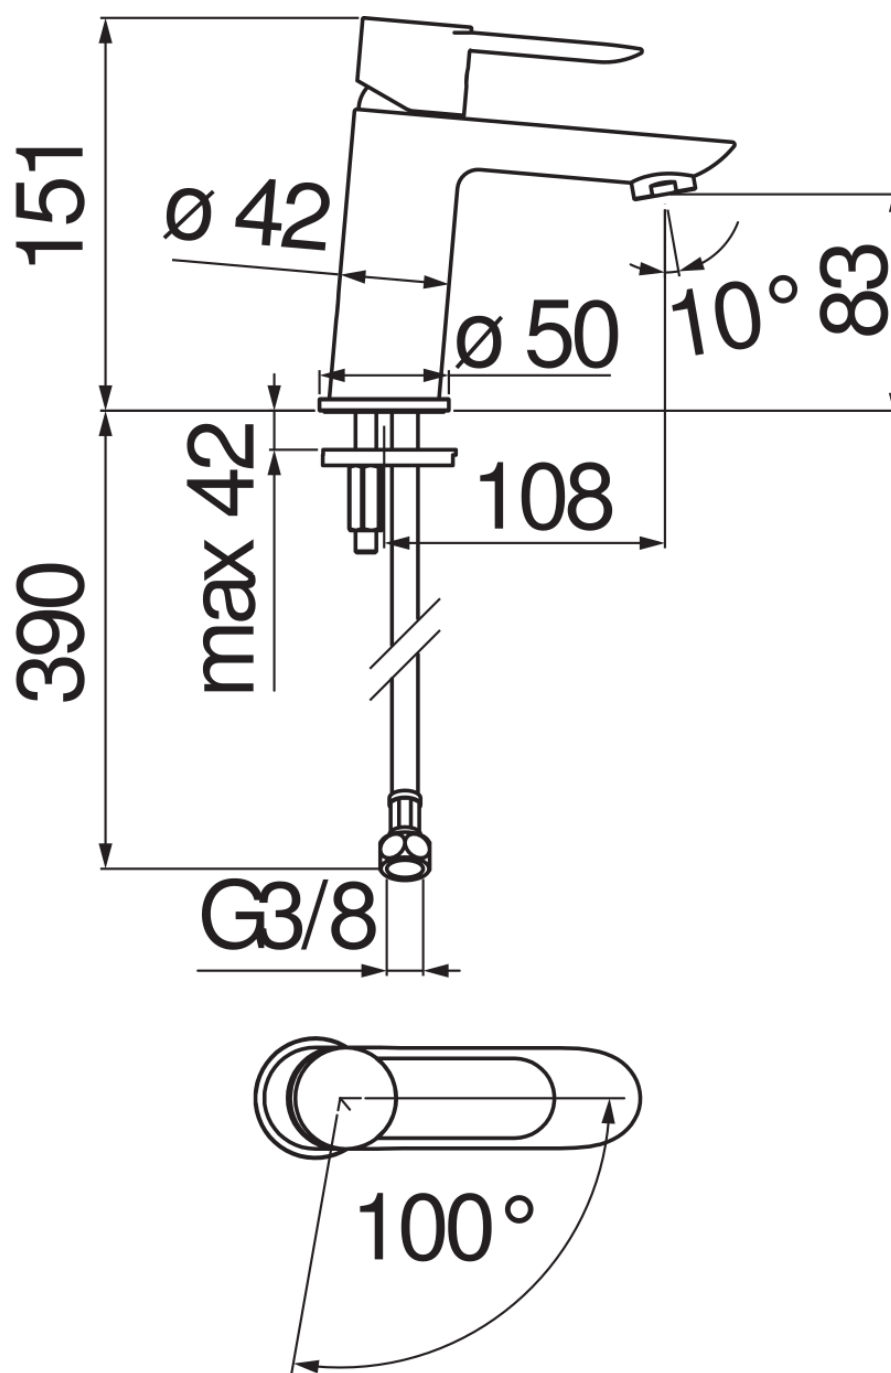

SPEZIFIKATIONEN

Waschtischbatterie Eco, Mittelkaltstellung

Chrome

Luftsprudler mit Antikalk-Funktion M 24 x 1, 5 l/min

Ohne Ablaufgarnitur

Flexible Anschlusschläuche aus Edelstahl ø 3/8"

Energiebegrenzer mit Kaltwasser-Öffnung

FLÜSSIGKEITS DIAGRAMM: HEISSES / KALTES WASSER

FLÜSSIGKEITS DIAGRAMM: GEMISCHT WASSER