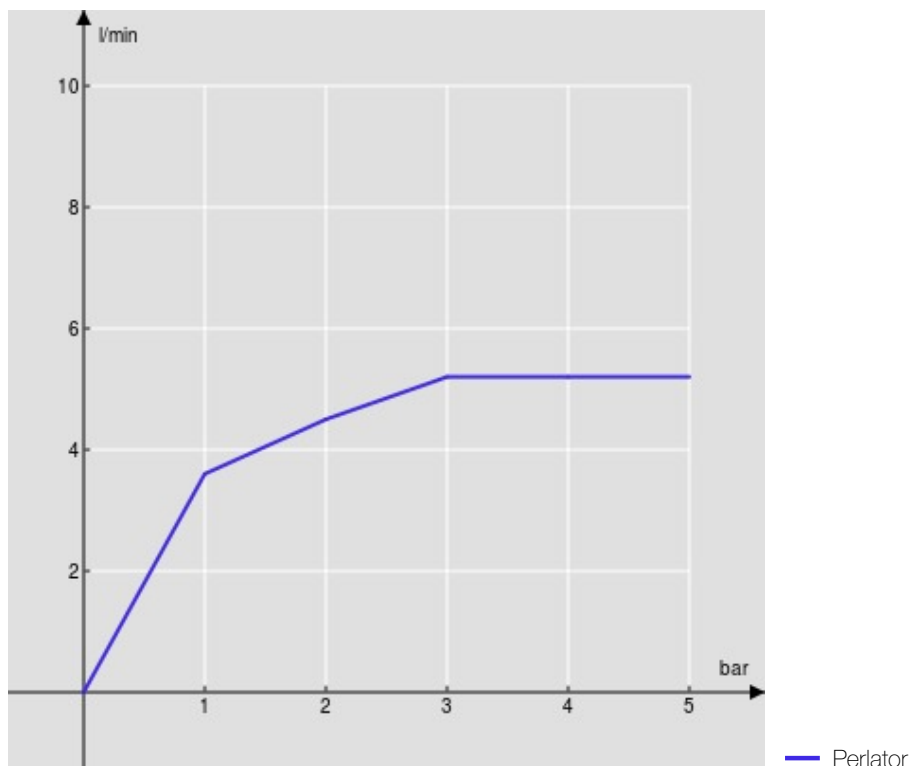

SPEZIFIKATIONEN

Waschtischbatterie Eco, Mittelkaltstellung

Chrome

Luftsprudler mit Antikalk-Funktion M 24 x 1, 5 l/min

Ohne Ablaufgarnitur

Flexible Anschlusschläuche aus Edelstahl ø 3/8"

Energiebegrenzer mit Kaltwasser-Öffnung

FLÜSSIGKEITS DIAGRAMM: HEISSES / KALTES WASSER

FLÜSSIGKEITS DIAGRAMM: GEMISCHT WASSER