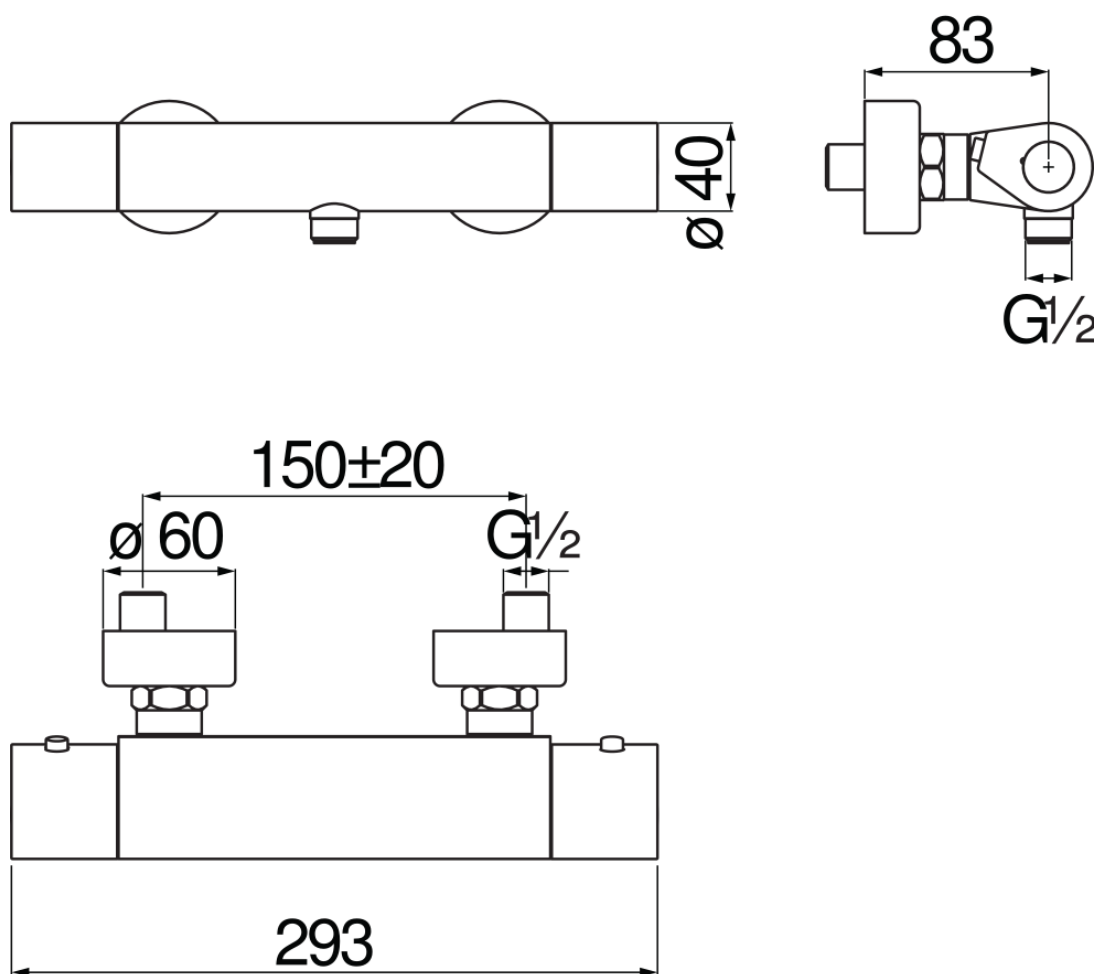

#### SPEZIFIKATIONEN

Aufputz-Wannenthermostat  
Velvet black  
Integrierte Sicherheitssperre bei 38° C  
Rückflussverhinderer  
Abgang ø 1/2"  
Ersatzfilter für Kartusche inbegriffen  
Verpackung: 32 x 16,5 x 7 cm / 0,003696 m<sup>3</sup> / 2,5 kg

#### ZERTIFIZIERUNGEN

FLÜSSIGKEITS DIAGRAMM: HEISSES / KALTES WASSER

FLÜSSIGKEITS DIAGRAMM: GEMISCHT WASSER