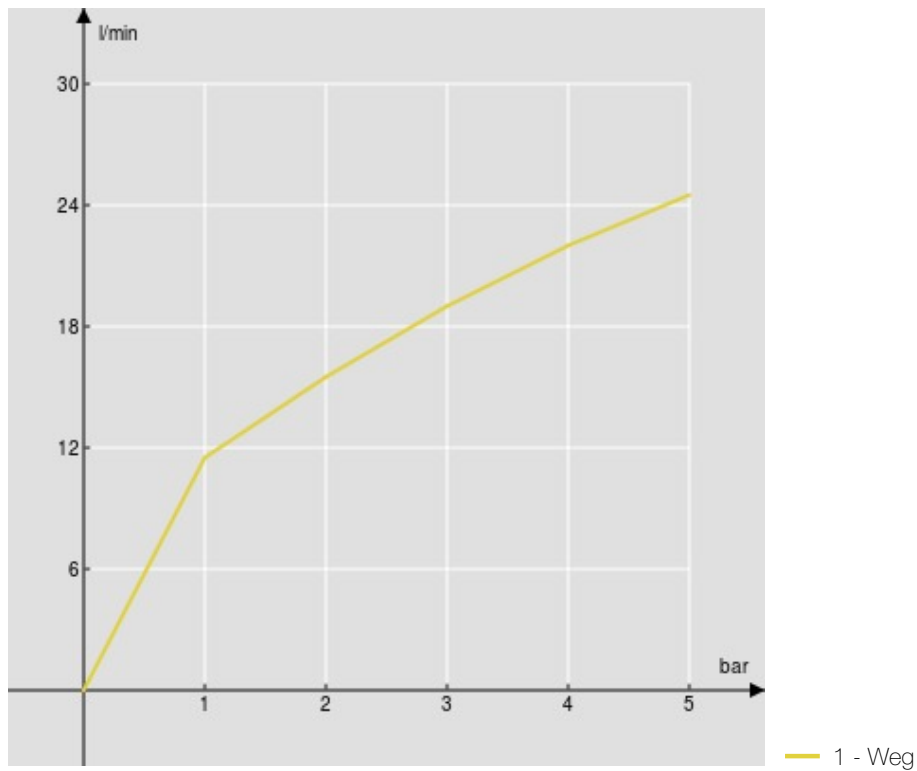

#### SPEZIFIKATIONEN

Aufputz-Wannenthermostat  
Velvet black  
Integrierte Sicherheitssperre bei 38° C  
Rückflussverhinderer  
Abgang ø 1/2"  
Ersatzfilter für Kartusche inbegriffen  
Verpackung: 32 x 16,5 x 7 cm / 0,003696 m<sup>3</sup> / 2,5 kg

#### ZERTIFIZIERUNGEN

FLÜSSIGKEITS DIAGRAMM: HEISSES / KALTES WASSER

FLÜSSIGKEITS DIAGRAMM: GEMISCHT WASSER