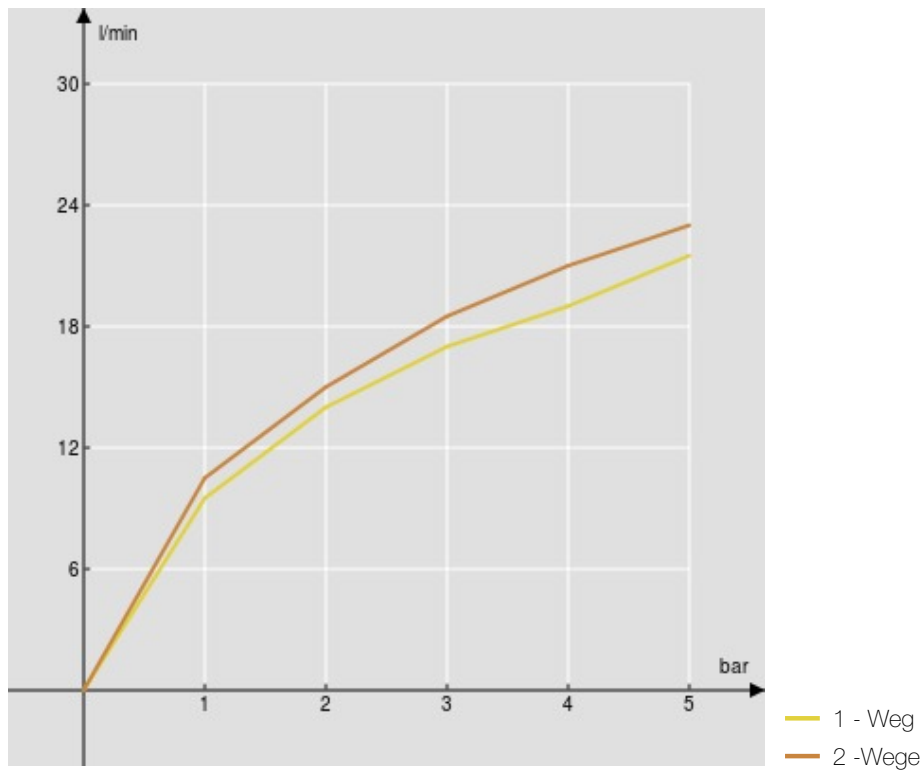

SPEZIFIKATIONEN

Fertigmontageset Wannenbatterie mit Umstellung

Velvet black

Umsteller mit Rückstellautomatik

Wasserspar-Durchflussbegrenzer 50%

Verpackung: 16,5 x 21,5 x 17,1 cm / 0,0060662 m³

FLÜSSIGKEITS DIAGRAMM: HEISSES / KALTES WASSER

FLÜSSIGKEITS DIAGRAMM: GEMISCHT WASSER