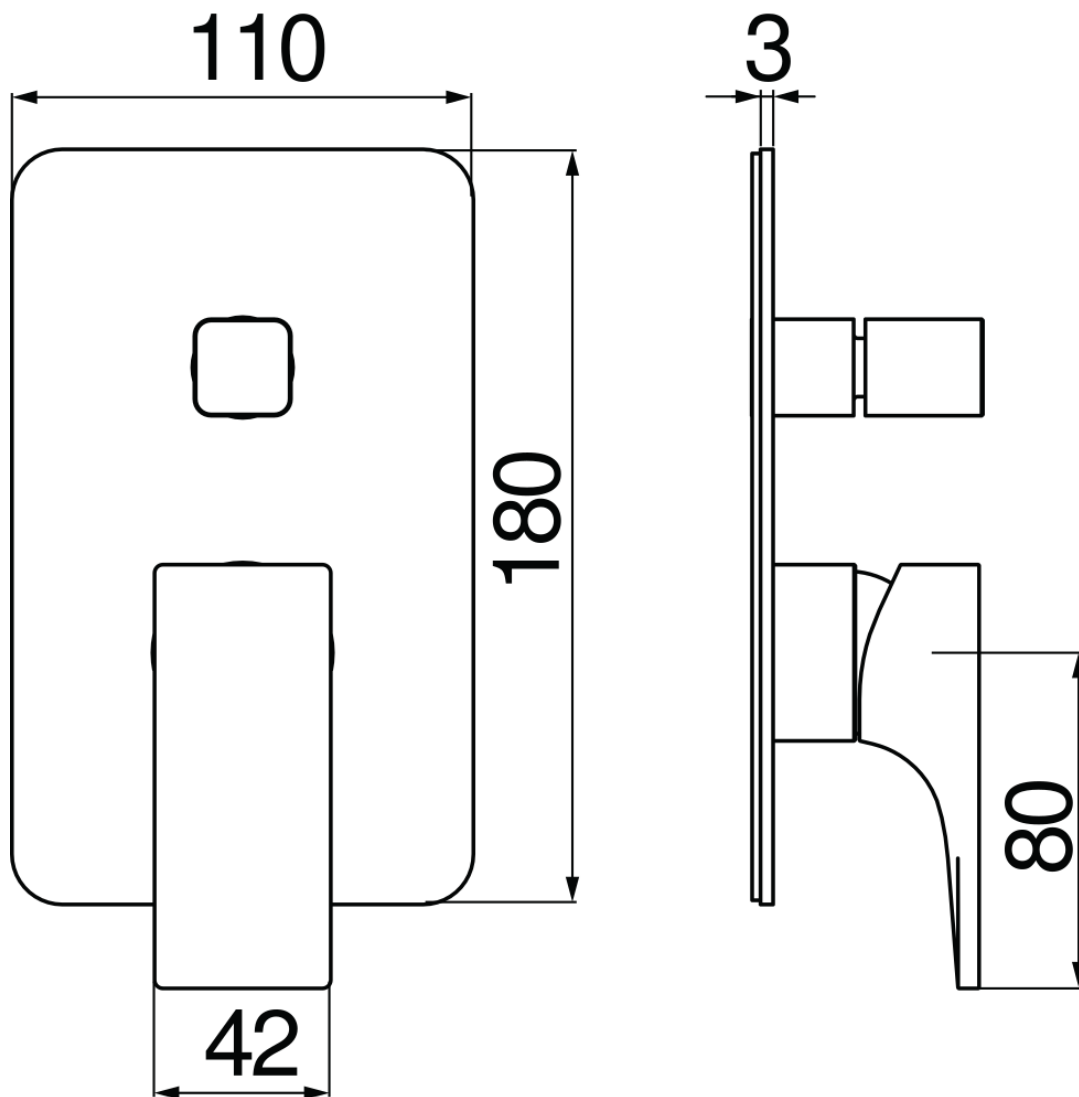

SPEZIFIKATIONEN

Fertigmontageset Wannenbatterie mit Umstellung

Velvet black

Umsteller mit Rückstellautomatik

Wasserspar-Durchflussbegrenzer 50%

Verpackung: 16,5 x 21,5 x 17,1 cm / 0,0060662 m³

FLÜSSIGKEITS DIAGRAMM: HEISSES / KALTES WASSER

FLÜSSIGKEITS DIAGRAMM: GEMISCHT WASSER