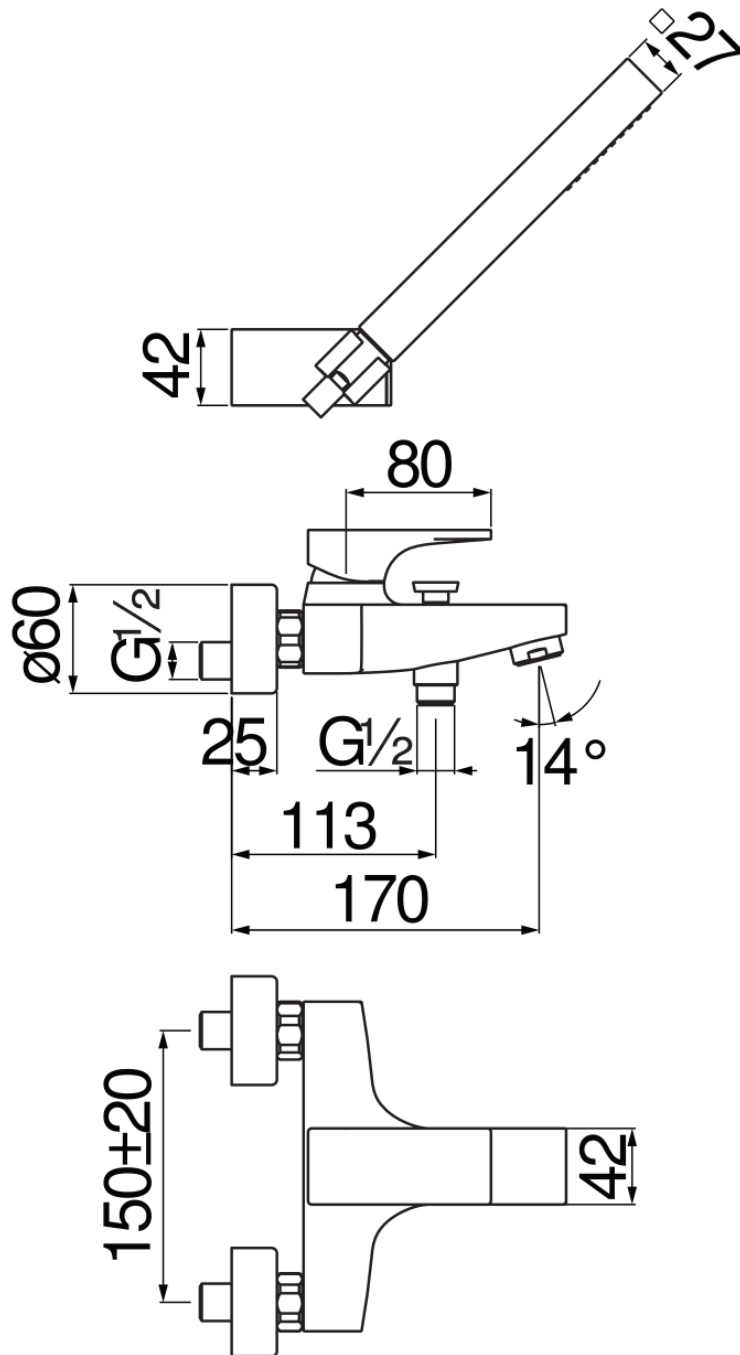

SPEZIFIKATIONEN

AP-Einhebelmischer mit Brause Set
Velvet black
Luftsprudler mit Antikalk-Funktion M 28 x 1
mit beweglichem und verstellbarem Brausehalter
Handbrause mit Normalstrahl und Brauseschlauch 150 cm
Wasserspar-Durchflussbegrenzer 50%
Verpackung: 25,1 x 21 x 17 cm / 0,00896 m³

ZERTIFIZIERUNGEN

FLÜSSIGKEITS DIAGRAMM: HEISSES / KALTES WASSER

FLÜSSIGKEITS DIAGRAMM: GEMISCHT WASSER