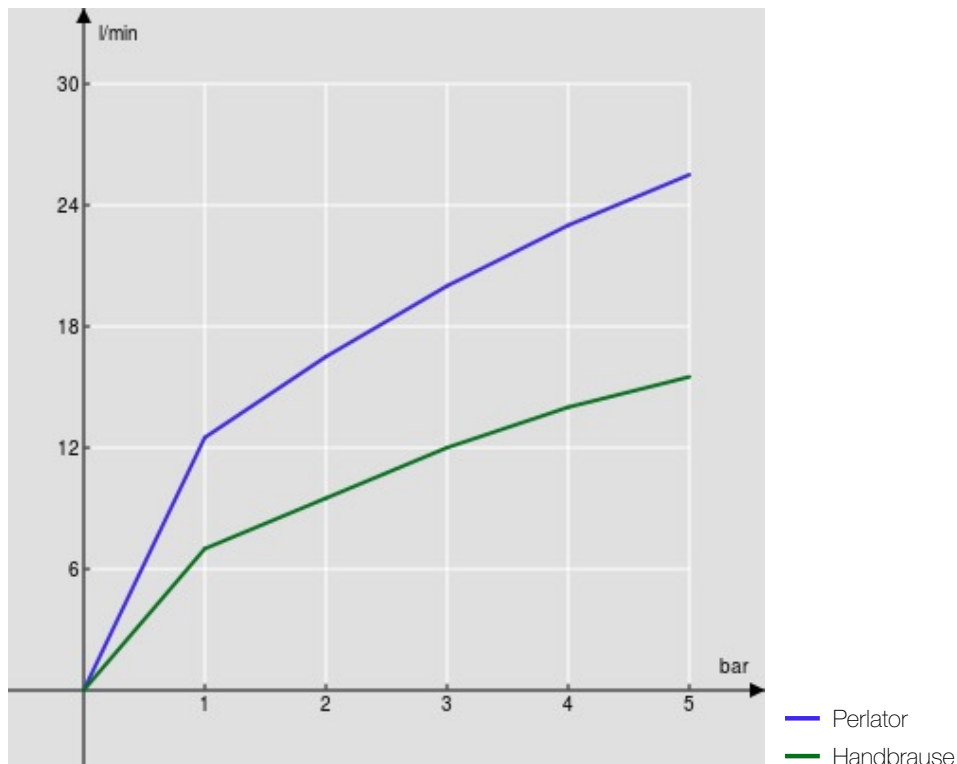

SPEZIFIKATIONEN

AP-Einhebelmischer mit Brause Set
Velvet black
Luftsprudler mit Antikalk-Funktion M 28 x 1
mit beweglichem und verstellbarem Brausehalter
Handbrause mit Normalstrahl und Brauseschlauch 150 cm
Wasserspar-Durchflussbegrenzer 50%
Verpackung: 25,1 x 21 x 17 cm / 0,00896 m³

ZERTIFIZIERUNGEN

FLÜSSIGKEITS DIAGRAMM: HEISSES / KALTES WASSER

FLÜSSIGKEITS DIAGRAMM: GEMISCHT WASSER