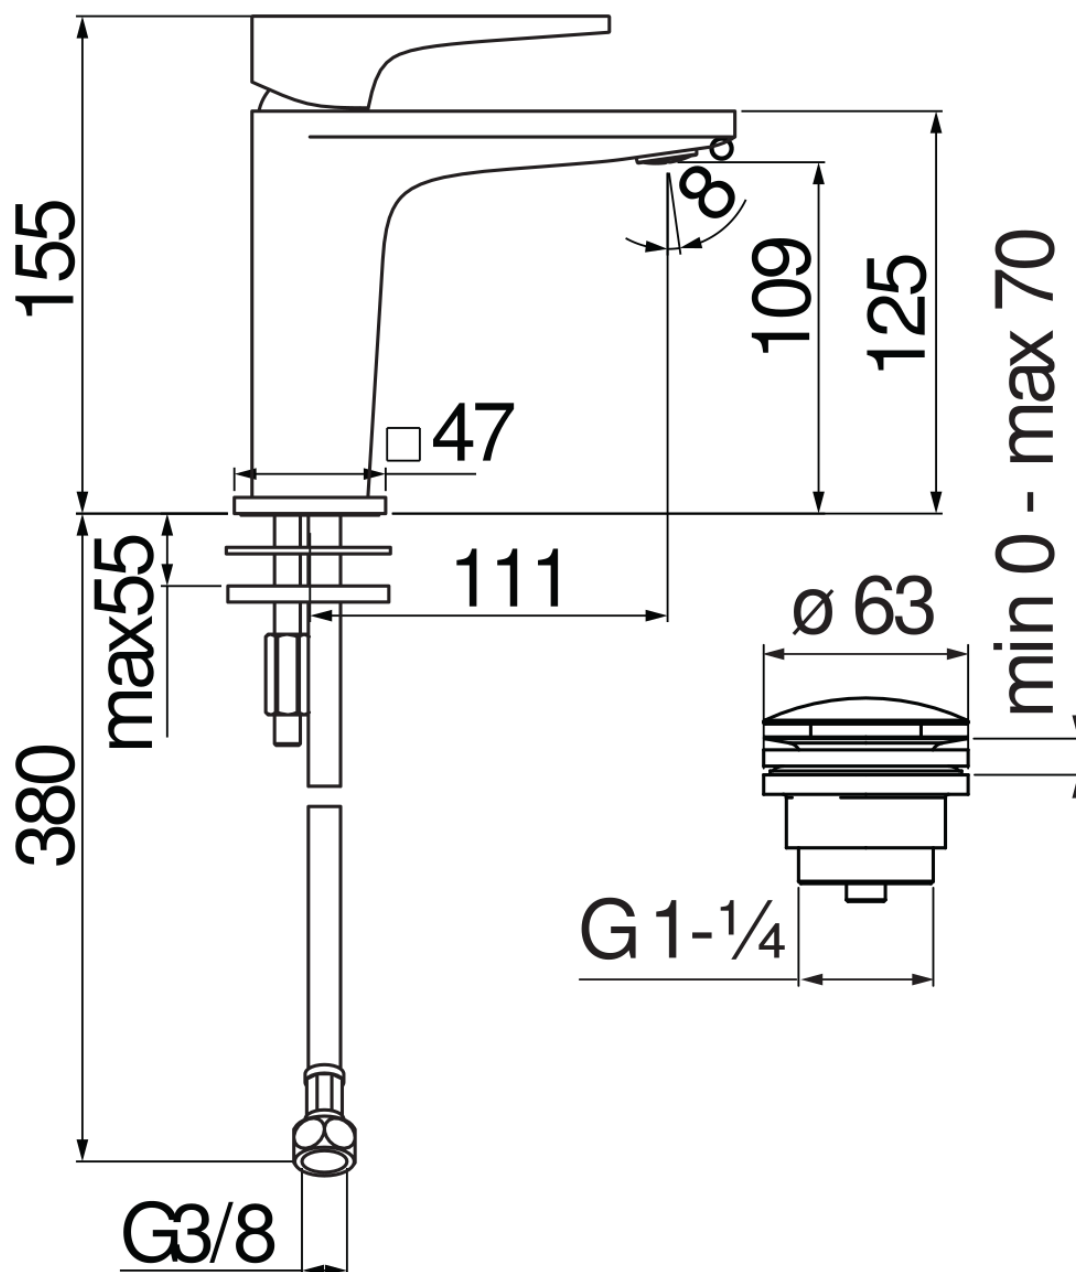

SPEZIFIKATIONEN

Waschtischbatterie Einhandmischer
Chrome
Luftsprudler mit Antikalk-Funktion M 24 x 1
Ablaufgarnitur-Push 1 1/4"
Flexible Anschlusschläuche aus Edelstahl \varnothing 3/8"
Wasserspar-Durchflussbegrenzer 50%
Verpackung: 41,5 x 16 x 7,5 cm / 0,00498 m³

ZERTIFIZIERUNGEN

FLÜSSIGKEITS DIAGRAMM: HEISSES / KALTES WASSER

FLÜSSIGKEITS DIAGRAMM: GEMISCHT WASSER