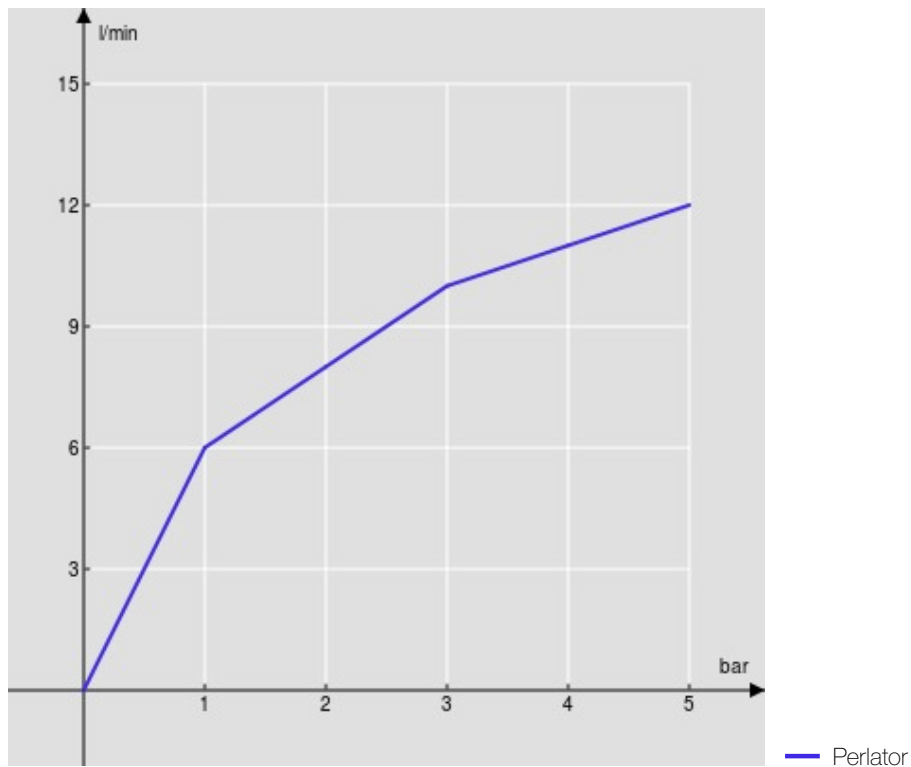

SPEZIFIKATIONEN

Waschtischbatterie Einhandmischer
Chrome
Luftsprudler mit Antikalk-Funktion M 24 x 1
Ablaufgarnitur-Push 1 1/4"
Flexible Anschlusschläuche aus Edelstahl \varnothing 3/8"
Wasserspar-Durchflussbegrenzer 50%
Verpackung: 41,5 x 16 x 7,5 cm / 0,00498 m³

ZERTIFIZIERUNGEN

FLÜSSIGKEITS DIAGRAMM: HEISSES / KALTES WASSER

FLÜSSIGKEITS DIAGRAMM: GEMISCHT WASSER