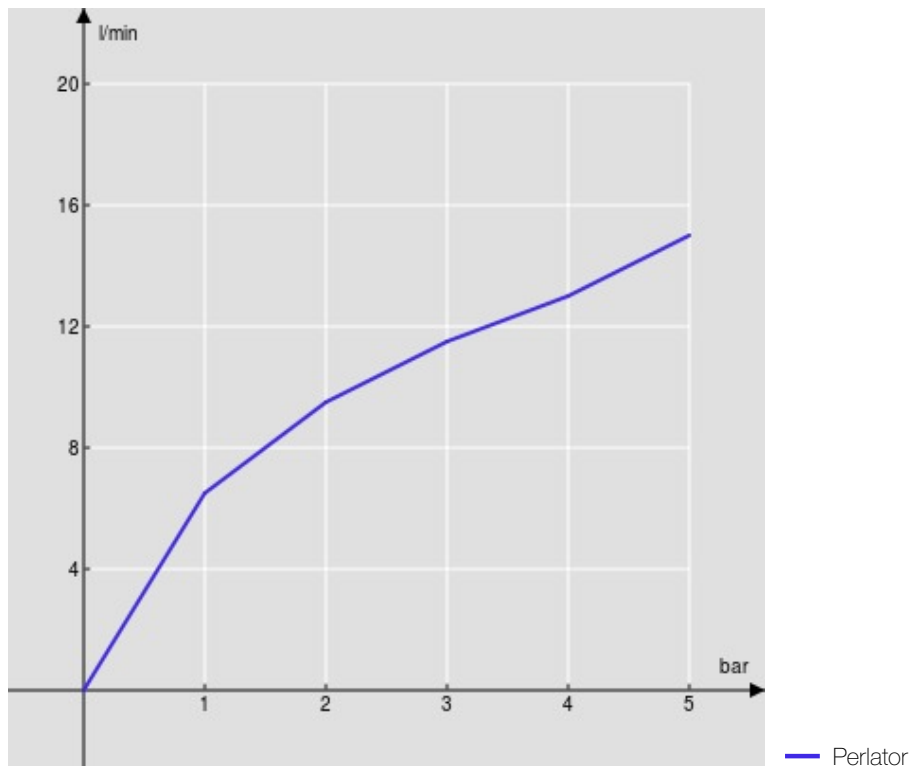

SPEZIFIKATIONEN

Fertigmontageset für UP-Waschtisch-Wandbatterie

Velvet black

Luftsprudler mit Antikalk-Funktion M 24 x 1

Auslauflänge 200 mm

Ohne Ablaufgarnitur

Wasserspar-Durchflussbegrenzer 50%

Verpackung: 32 x 16,5 x 7 cm / 0,0037 m<sup>3</sup> / 1,9 kg

FLÜSSIGKEITS DIAGRAMM: HEISSES / KALTES WASSER

FLÜSSIGKEITS DIAGRAMM: GEMISCHT WASSER