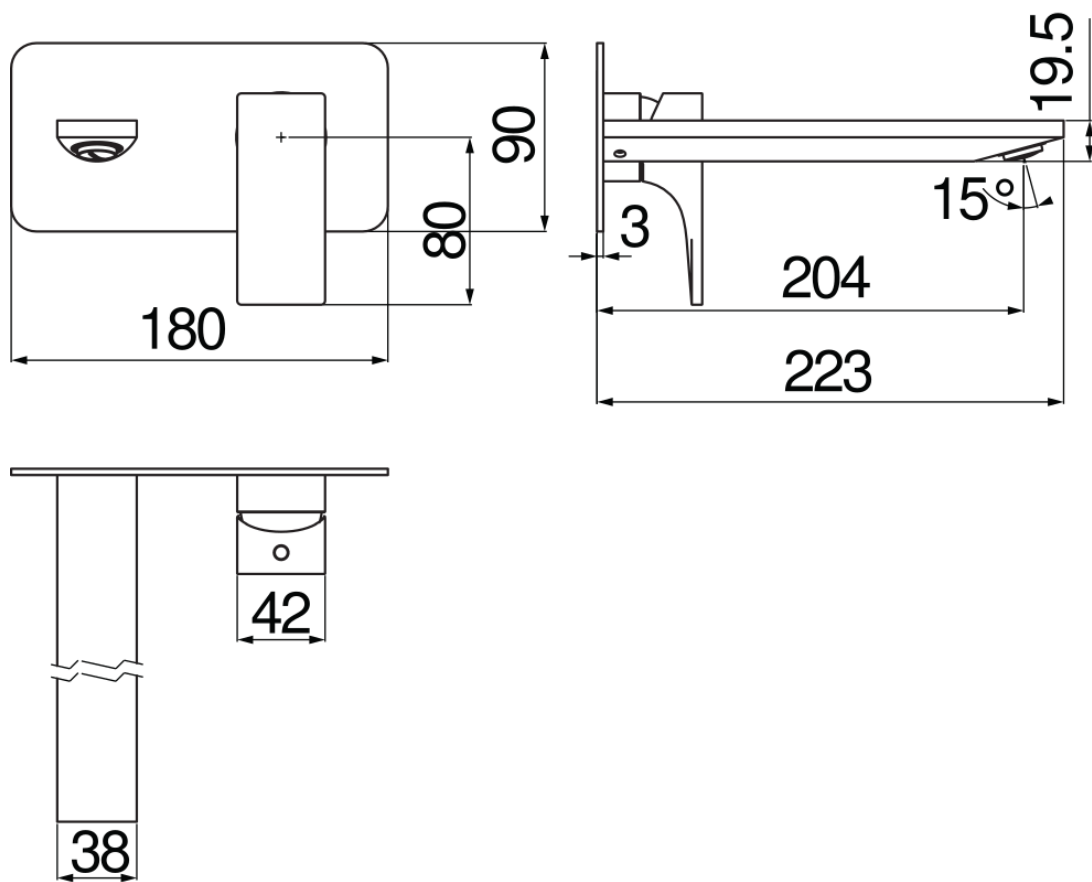

SPEZIFIKATIONEN

Fertigmontageset für UP-Waschtisch-Wandbatterie

Velvet black

Luftsprudler mit Antikalk-Funktion M 24 x 1

Auslauflänge 200 mm

Ohne Ablaufgarnitur

Wasserspar-Durchflussbegrenzer 50%

Verpackung: 32 x 16,5 x 7 cm / 0,0037 m<sup>3</sup> / 1,9 kg

FLÜSSIGKEITS DIAGRAMM: HEISSES / KALTES WASSER

FLÜSSIGKEITS DIAGRAMM: GEMISCHT WASSER