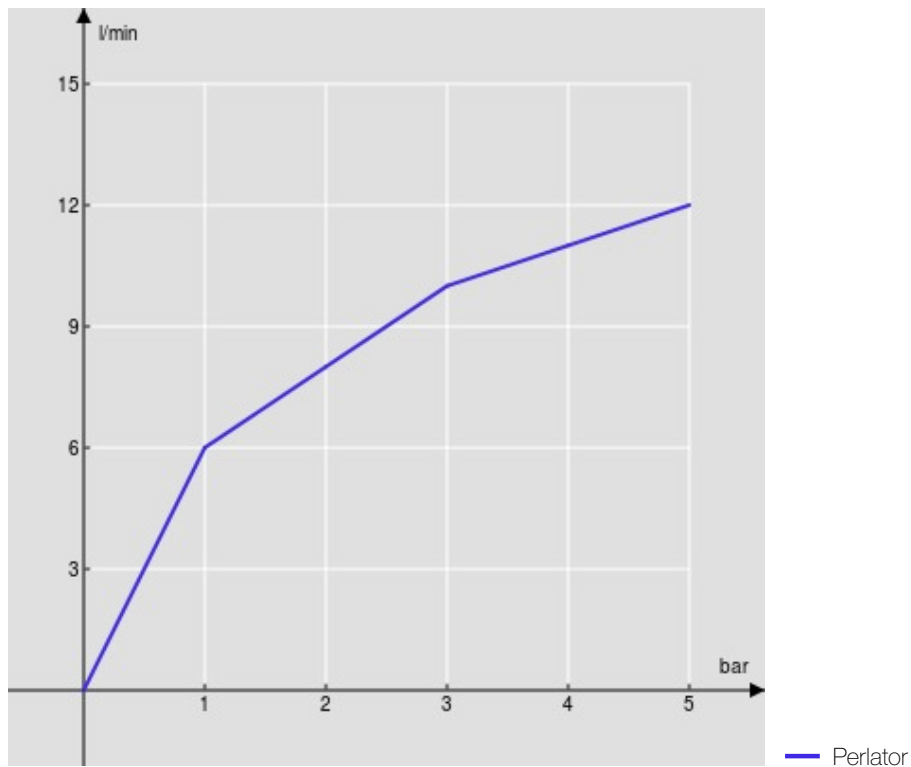

SPEZIFIKATIONEN

Waschtischbatterie Eco, Mittelkaltstart

Chrome

Luftsprudler mit Antikalk-Funktion M 24 x 1

Luftsprudler (5 l/min) im Lieferumfang inbegriffen

Ablaufgarnitur 1 1/4" mit patentiertem Snap System

Flexible Anschlusschläuche aus Edelstahl \varnothing 3/8"

Energiebegrenzer mit Kaltwasser-Öffnung

Wasserspar-Durchflussbegrenzer 50%

Verpackung: 41,5 x 16 x 7,5 cm / 0,00498 m³

ZERTIFIZIERUNGEN

FLÜSSIGKEITS DIAGRAMM: HEISSES / KALTES WASSER

FLÜSSIGKEITS DIAGRAMM: GEMISCHT WASSER