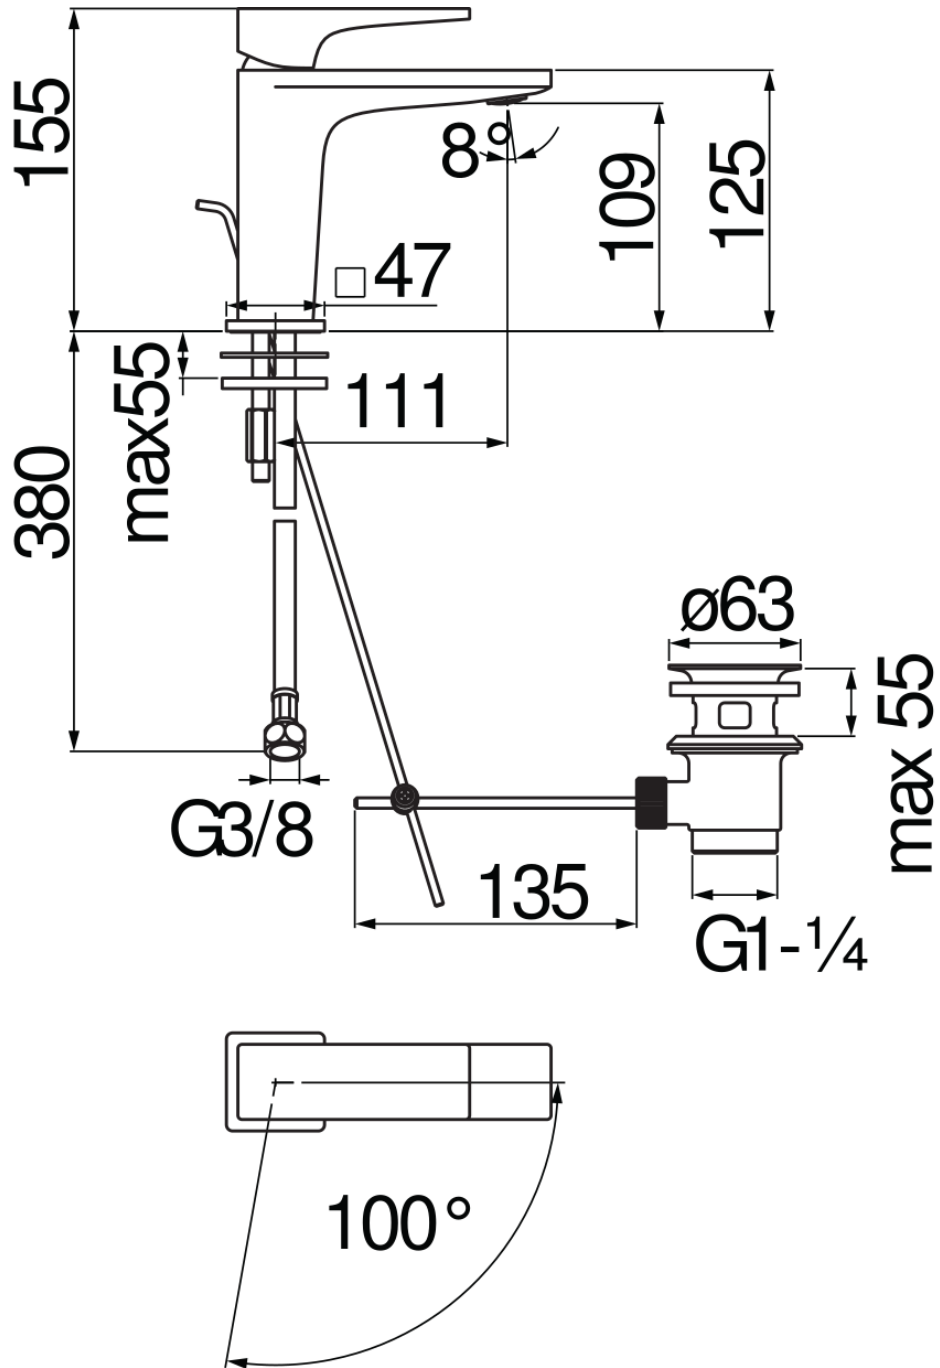

SPEZIFIKATIONEN

Waschtischbatterie Eco, Mittelkaltstart

Chrome

Luftsprudler mit Antikalk-Funktion M 24 x 1

Luftsprudler (5 l/min) im Lieferumfang inbegriffen

Ablaufgarnitur 1 1/4" mit patentiertem Snap System

Flexible Anschlusschläuche aus Edelstahl \varnothing 3/8"

Energiebegrenzer mit Kaltwasser-Öffnung

Wasserspar-Durchflussbegrenzer 50%

Verpackung: 41,5 x 16 x 7,5 cm / 0,00498 m³

ZERTIFIZIERUNGEN

FLÜSSIGKEITS DIAGRAMM: HEISSES / KALTES WASSER

FLÜSSIGKEITS DIAGRAMM: GEMISCHT WASSER