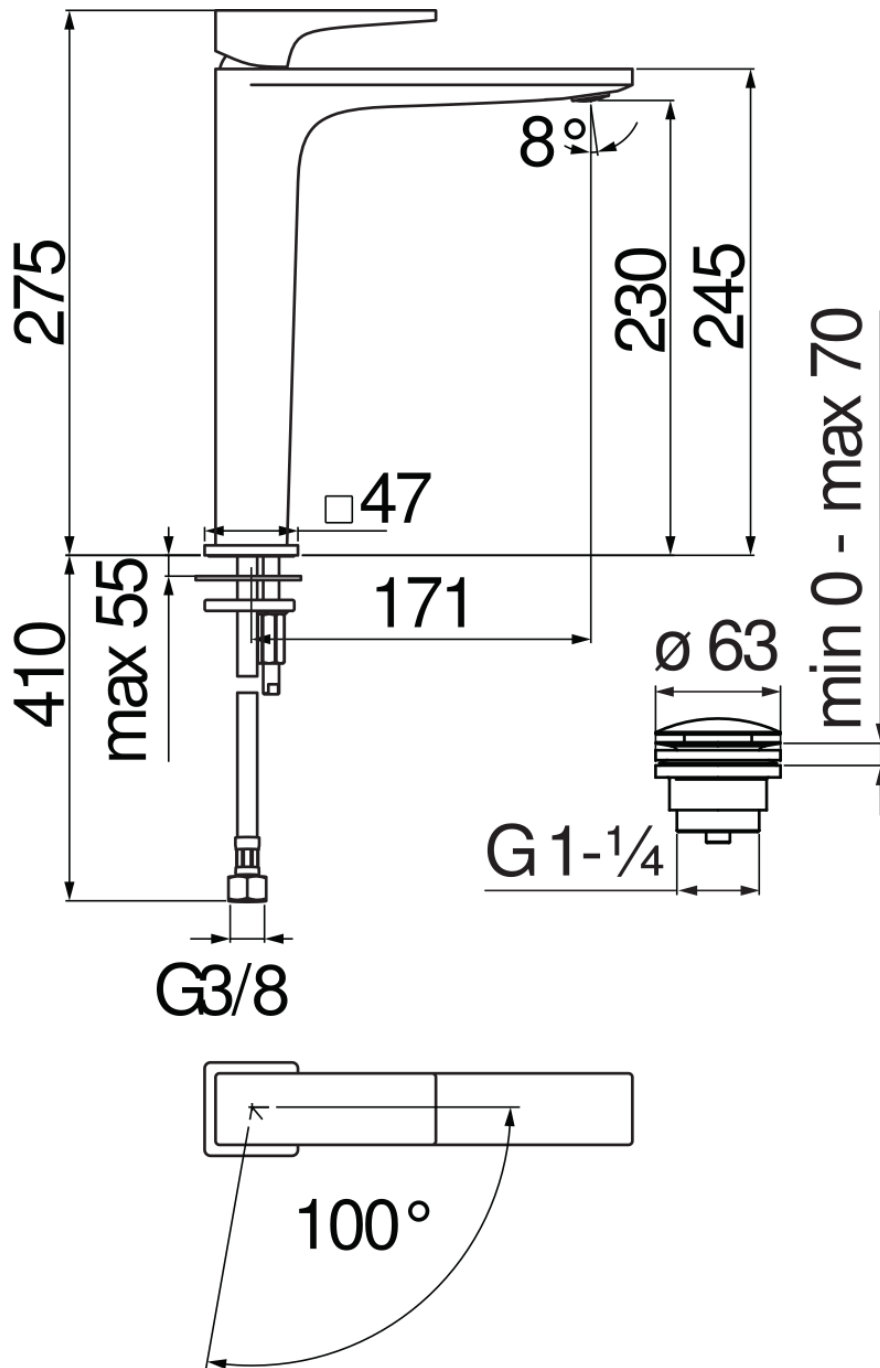

SPEZIFIKATIONEN

Waschtischbatterie Eco, Mittelkaltstart, hohe Ausführung
Velvet black
Luftsprudler mit Antikalk-Funktion M 24 x 1
Luftsprudler (5 l/min) im Lieferumfang inbegriffen
Ablaufgarnitur-Push 1 1/4"
Flexible Anschlusschläuche aus Edelstahl ø 3/8"
Energiebegrenzer mit Kaltwasser-Öffnung
Wasserspar-Durchflussbegrenzer 50%
Verpackung: 56,5 x 29 x 7,1 cm / 0,011633 m³

ZERTIFIZIERUNGEN

FLÜSSIGKEITS DIAGRAMM: HEISSES / KALTES WASSER

FLÜSSIGKEITS DIAGRAMM: GEMISCHT WASSER