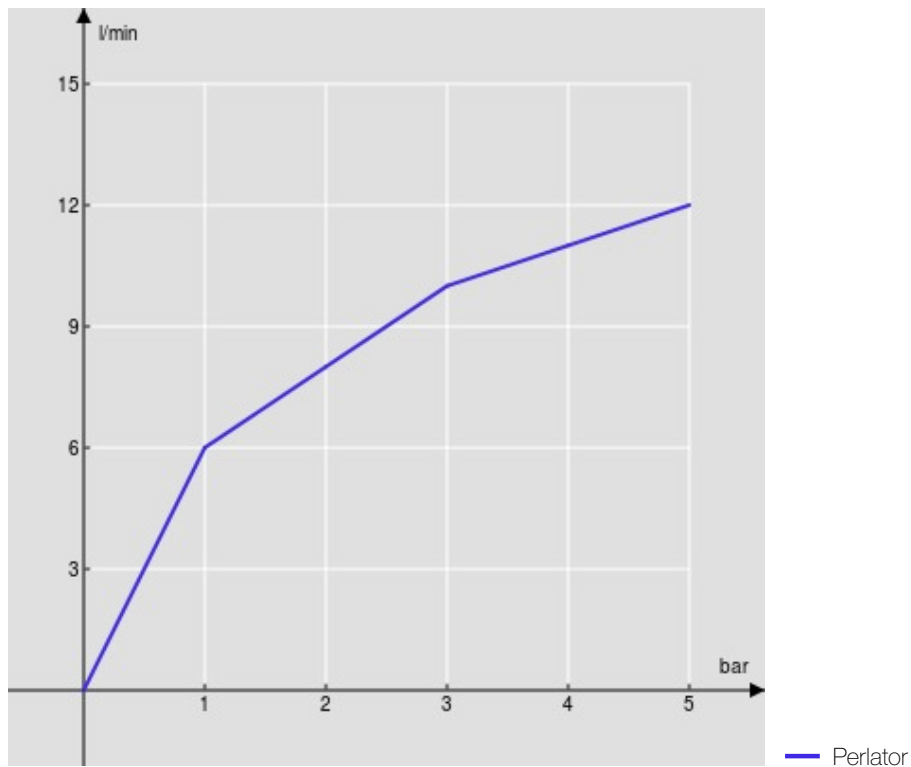

SPEZIFIKATIONEN

Waschtischbatterie Eco, Mittelkaltstart, hohe Ausführung
Velvet black
Luftsprudler mit Antikalk-Funktion M 24 x 1
Luftsprudler (5 l/min) im Lieferumfang inbegriffen
Ablaufgarnitur-Push 1 1/4"
Flexible Anschlusschläuche aus Edelstahl ø 3/8"
Energiebegrenzer mit Kaltwasser-Öffnung
Wasserspar-Durchflussbegrenzer 50%
Verpackung: 56,5 x 29 x 7,1 cm / 0,011633 m³

ZERTIFIZIERUNGEN

FLÜSSIGKEITS DIAGRAMM: HEISSES / KALTES WASSER

FLÜSSIGKEITS DIAGRAMM: GEMISCHT WASSER