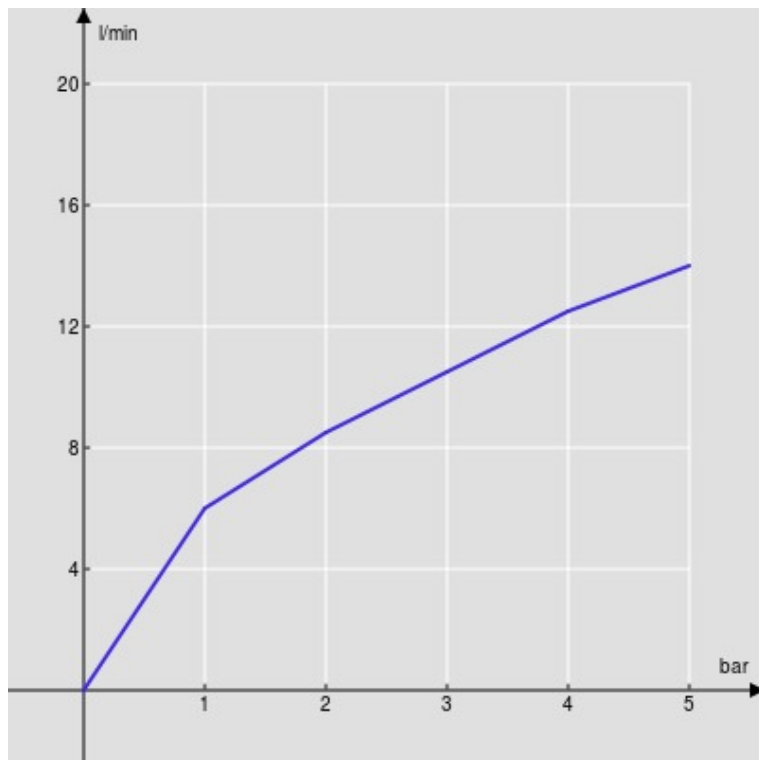

SPEZIFIKATIONEN

Waschtischbatterie Einhandmischer
Chrome
Luftsprudler mit Antikalk-Funktion M 24 x 1
Ablaufgarnitur 1 1/4" mit patentiertem Snap System
Flexible Anschlusschläuche aus Edelstahl ø 3/8"
Wasserspar-Durchflussbegrenzer 50%
Verpackung: 41 x 21 x 7 cm / 0,00603 m³ / 2 kg

ZERTIFIZIERUNGEN

FLÜSSIGKEITS DIAGRAMM: HEISSES / KALTES WASSER

— Perlator

FLÜSSIGKEITS DIAGRAMM: GEMISCHT WASSER

— Perlator