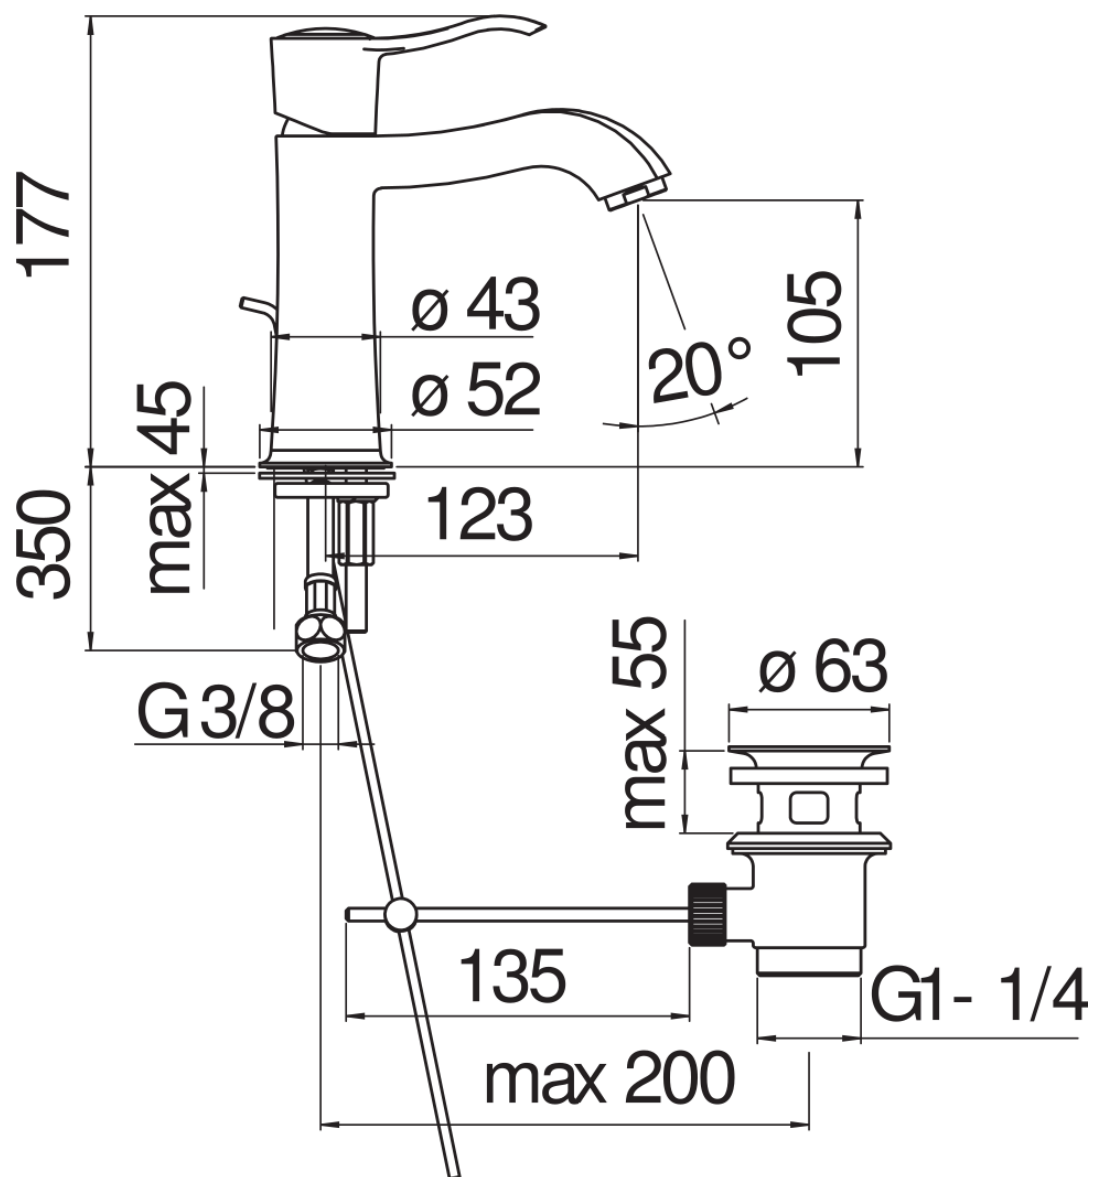

SPEZIFIKATIONEN

Waschtischbatterie Einhandmischer
Chrome
Luftsprudler mit Antikalk-Funktion M 24 x 1
Ablaufgarnitur 1 1/4" mit patentiertem Snap System
Flexible Anschlusschläuche aus Edelstahl ø 3/8"
Wasserspar-Durchflussbegrenzer 50%
Verpackung: 41 x 21 x 7 cm / 0,00603 m³ / 2 kg

ZERTIFIZIERUNGEN

FLÜSSIGKEITS DIAGRAMM: HEISSES / KALTES WASSER

— Perlator

FLÜSSIGKEITS DIAGRAMM: GEMISCHT WASSER

— Perlator