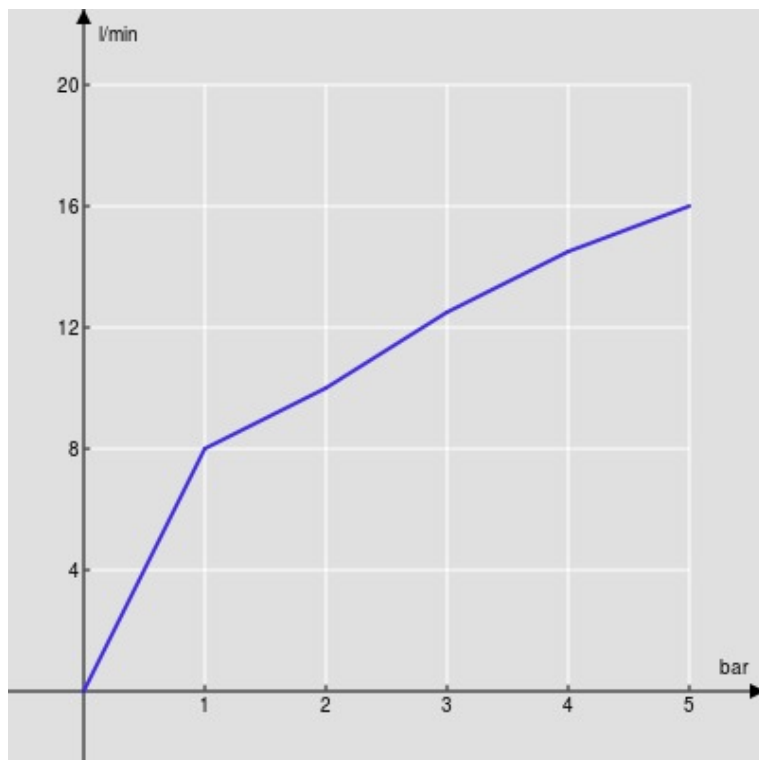

SPEZIFIKATIONEN

Waschtischbatterie Einhandmischer
Chrome
Luftsprudler mit Antikalk-Funktion M 24 x 1
Ablaufgarnitur 1 1/4" mit patentiertem Snap System
Flexible Anschlusschläuche aus Edelstahl ø 3/8"
Wasserspar-Durchflussbegrenzer 50%
Verpackung: 41 x 21 x 7 cm / 0,00603 m³ / 2 kg

ZERTIFIZIERUNGEN

FLÜSSIGKEITS DIAGRAMM: HEISSES / KALTES WASSER

— Perlator

FLÜSSIGKEITS DIAGRAMM: GEMISCHT WASSER

— Perlator