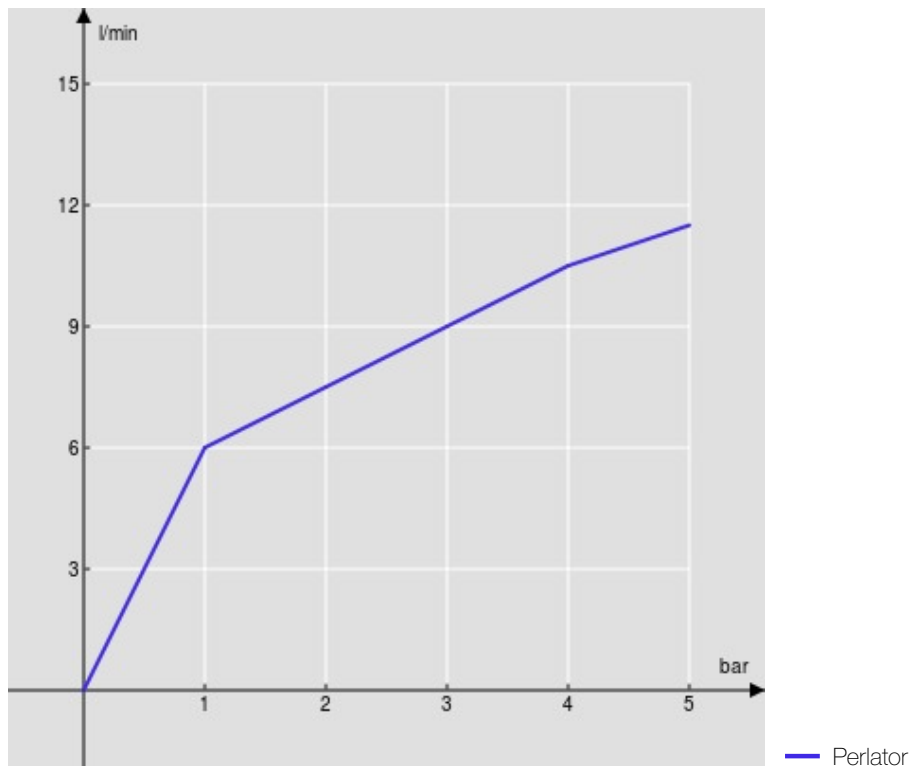

SPEZIFIKATIONEN

Waschtischbatterie Einhandmischer
Velvet black
Schwenkbarer Auslauf
Herausziehbare Brause mit Normalstrahl
Flexible Anschlusschläuche aus Edelstahl \varnothing 3/8"
Wasserspar-Durchflussbegrenzer 50%
Verpackung: 56,5 x 29 x 7,1 cm / 0,01163 m³ / 2,29 kg

ZERTIFIZIERUNGEN

FLÜSSIGKEITS DIAGRAMM: HEISSES / KALTES WASSER

FLÜSSIGKEITS DIAGRAMM: GEMISCHT WASSER