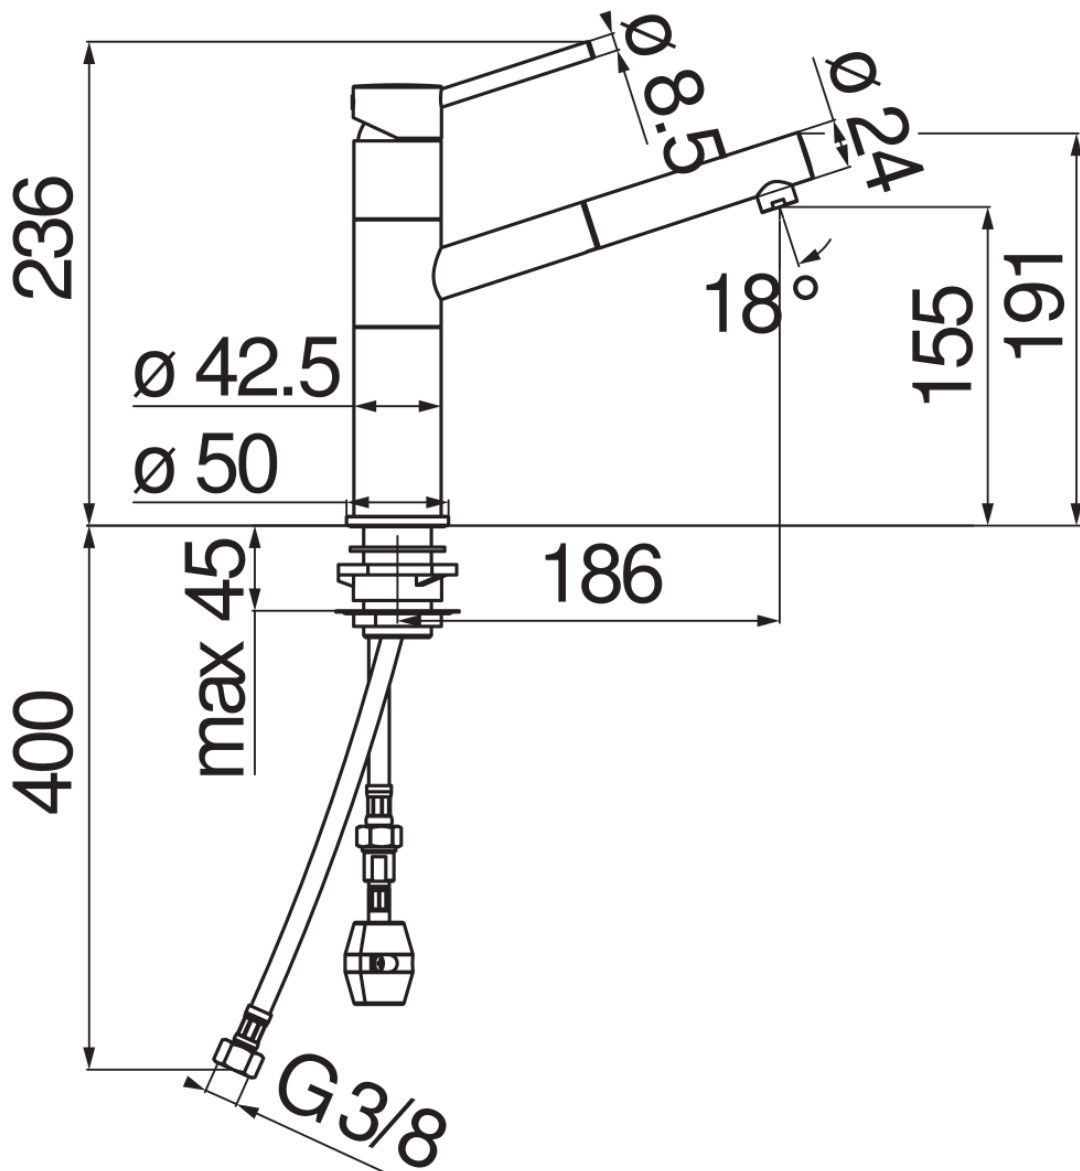

SPEZIFIKATIONEN

Waschtischbatterie Einhandmischer
Velvet black
Schwenkbarer Auslauf
Herausziehbare Brause mit Normalstrahl
Flexible Anschlusschläuche aus Edelstahl \varnothing 3/8"
Wasserspar-Durchflussbegrenzer 50%
Verpackung: 56,5 x 29 x 7,1 cm / 0,01163 m³ / 2,29 kg

ZERTIFIZIERUNGEN

FLÜSSIGKEITS DIAGRAMM: HEISSES / KALTES WASSER

FLÜSSIGKEITS DIAGRAMM: GEMISCHT WASSER