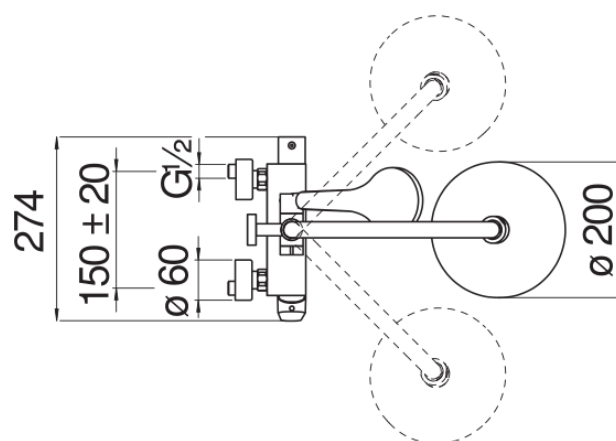

SPEZIFIKATIONEN

AP-Einhebelmischer

Chrome

Kopfbrause mit Kugelgelenk, Durchmesser 200 mm, ABS

Antikalk-Funktion

Verschiebbare und verstellbare Halterung für Handbrause

Handbrause mit Normalstrahl und Brauseschlauch 150 cm

Wasserspar-Durchflussbegrenzer 50%

Verpackung: 117 x 42 x 8,5 cm / 0,041769 m<sup>3</sup> / 1 kg

FLÜSSIGKEITS DIAGRAMM: HEISSES / KALTES WASSER

FLÜSSIGKEITS DIAGRAMM: GEMISCHT WASSER