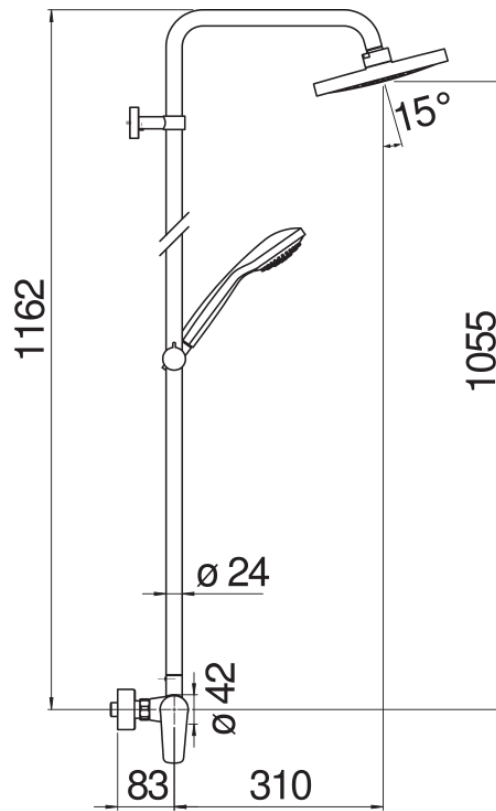

SPEZIFIKATIONEN

AP-Einhebelmischer

Chrome

Kopfbrause mit Kugelgelenk, Durchmesser 200 mm, ABS

Antikalk-Funktion

Verschiebbare und verstellbare Halterung für Handbrause

Handbrause mit Normalstrahl und Brauseschlauch 150 cm

Wasserspar-Durchflussbegrenzer 50%

Verpackung: 117 x 42 x 8,5 cm / 0,041769 m<sup>3</sup> / 1 kg

FLÜSSIGKEITS DIAGRAMM: HEISSES / KALTES WASSER

FLÜSSIGKEITS DIAGRAMM: GEMISCHT WASSER