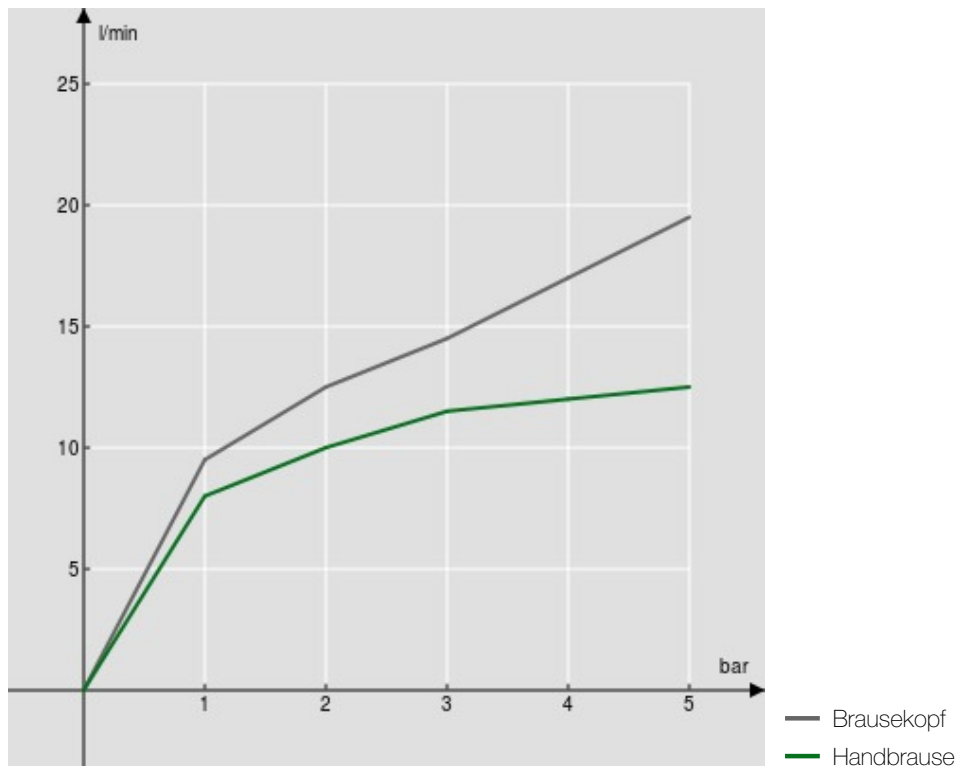

SPEZIFIKATIONEN

AP-Einhebelmischer

Chrome

Kopfbrause mit Kugelgelenk, Durchmesser 200 mm, ABS

Antikalk-Funktion

Verschiebbare und verstellbare Halterung für Handbrause

Handbrause mit Normalstrahl und Brauseschlauch 150 cm

Wasserspar-Durchflussbegrenzer 50%

Verpackung: 117 x 42 x 8,5 cm / 0,041769 m<sup>3</sup> / 1 kg

FLÜSSIGKEITS DIAGRAMM: HEISSES / KALTES WASSER

FLÜSSIGKEITS DIAGRAMM: GEMISCHT WASSER