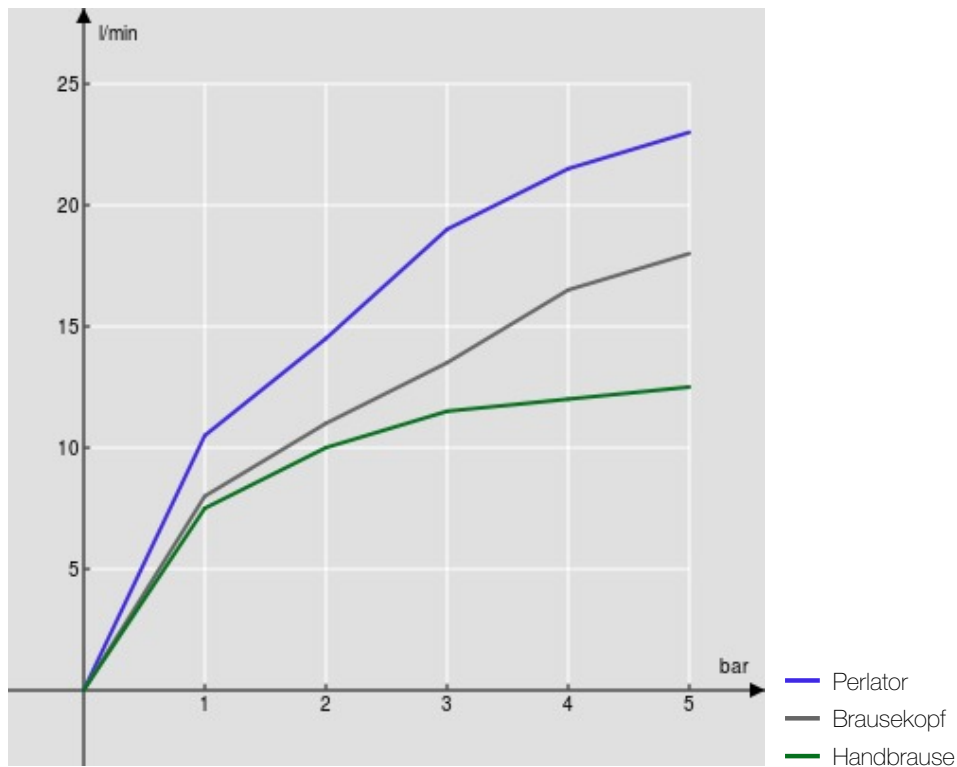

#### SPEZIFIKATIONEN

Aufputz-Wannen-Thermostatmischer  
Chrome  
Integrierte Sicherheitssperre bei 38° C  
Rückflussverhinderer  
Luftsprudler mit Antikalk-Funktion M 28 x 1  
Kopfbrause mit Kugelgelenk ø 200 mm  
Verschiebbare und verstellbare Halterung für Handbrause  
Handbrause mit Normalstrahl und Brauseschlauch 150 cm  
Passend für Ablage AV00141/5

Ersatzfilter für Kartusche inbegriffen

Verpackung: 117 x 42 x 8,5 cm / 0,04177 m<sup>3</sup> / 6,8 kg

#### ZERTIFIZIERUNGEN

FLÜSSIGKEITS DIAGRAMM: HEISSES / KALTES WASSER

FLÜSSIGKEITS DIAGRAMM: GEMISCHT WASSER