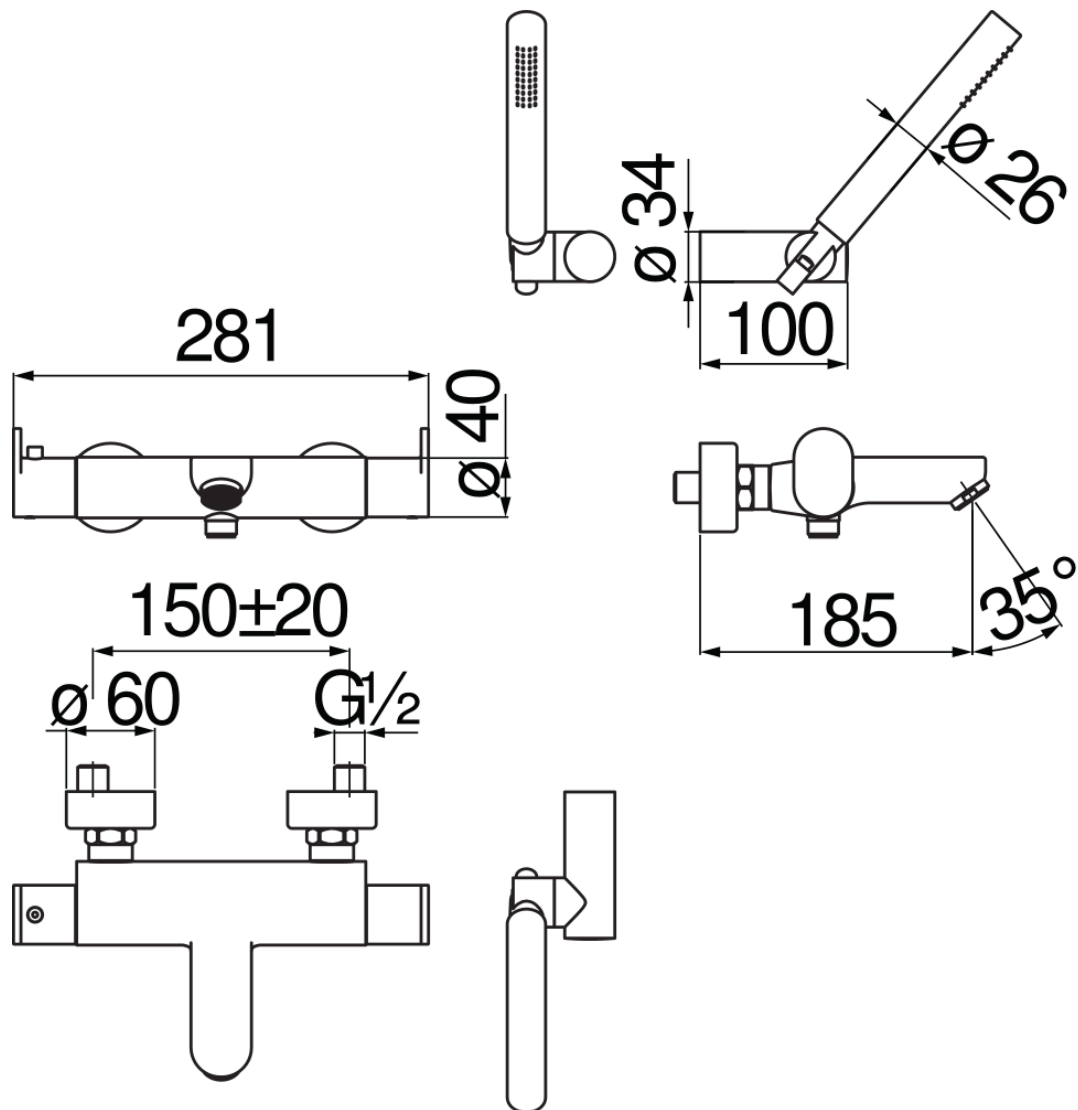

SPEZIFIKATIONEN

AP Thermostat mit Brause Set
Chrome
Integrierte Sicherheitssperre bei 38° C
Rückflussverhinderer
Luftsprudler mit Antikalk-Funktion M 28 x 1
2-Wege Umsteller mit Keramikoberteil
1 Strahlhandbrause mit verstellbarem Brausehalter
Ersatzfilter für Kartusche inbegriffen
Verpackung: 41 x 21 x 7 cm / 0,006027 m³ / 2,8 kg

ZERTIFIZIERUNGEN

FLÜSSIGKEITS DIAGRAMM: HEISSES / KALTES WASSER

FLÜSSIGKEITS DIAGRAMM: GEMISCHT WASSER