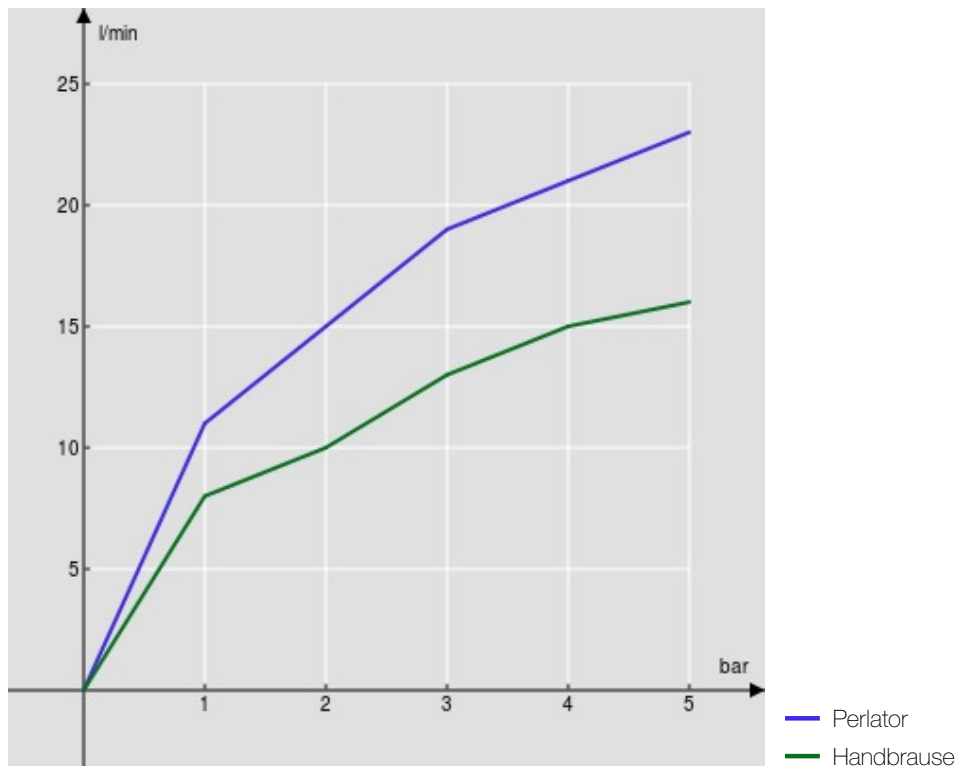

SPEZIFIKATIONEN

AP Thermostat mit Brause Set
Chrome
Integrierte Sicherheitssperre bei 38° C
Rückflussverhinderer
Luftsprudler mit Antikalk-Funktion M 28 x 1
2-Wege Umsteller mit Keramikoberteil
1 Strahlhandbrause mit verstellbarem Brausehalter
Ersatzfilter für Kartusche inbegriffen
Verpackung: 41 x 21 x 7 cm / 0,006027 m³ / 2,8 kg

ZERTIFIZIERUNGEN

FLÜSSIGKEITS DIAGRAMM: HEISSES / KALTES WASSER

FLÜSSIGKEITS DIAGRAMM: GEMISCHT WASSER