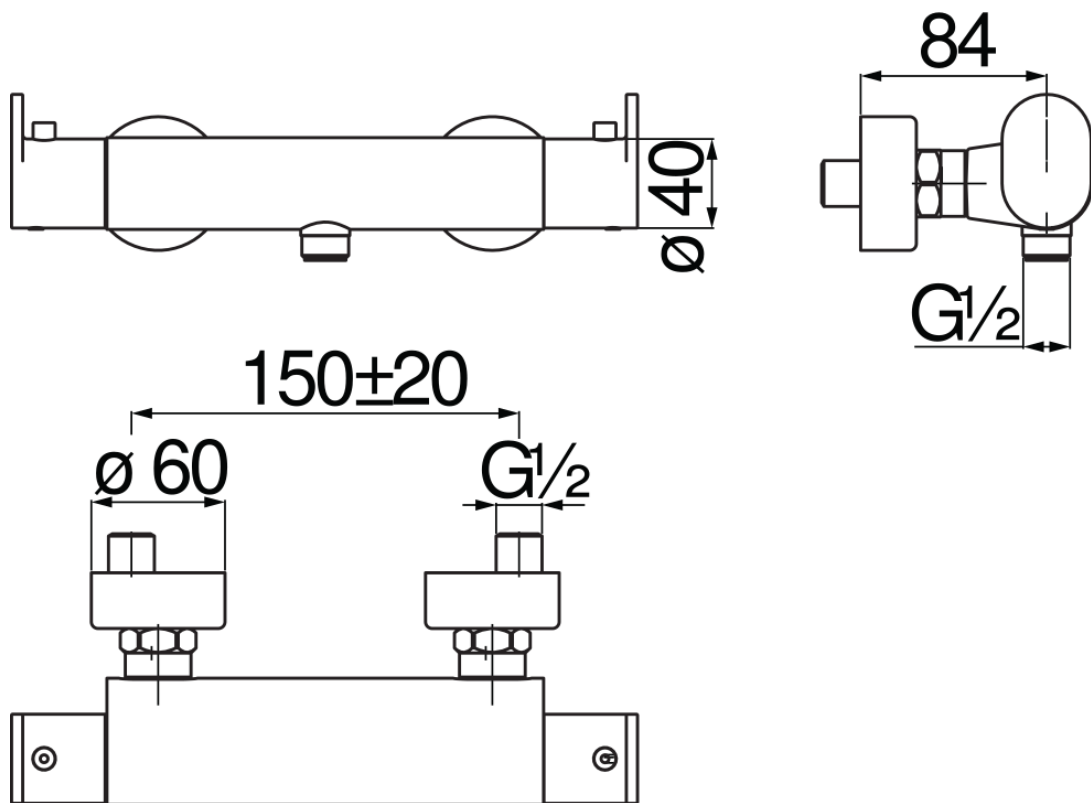

SPEZIFIKATIONEN

Aufputz-Wannenthermostat

Velvet black

Integrierte Sicherheitssperre bei 38° C

Rückflussverhinderer

Abgang ø 1/2"

Ersatzfilter für Kartusche inbegriffen

Verpackung: 32 x 16,5 x 7 cm / 0,003696 m³ / 2,8 kg

ZERTIFIZIERUNGEN

FLÜSSIGKEITS DIAGRAMM: HEISSES / KALTES WASSER

FLÜSSIGKEITS DIAGRAMM: GEMISCHT WASSER