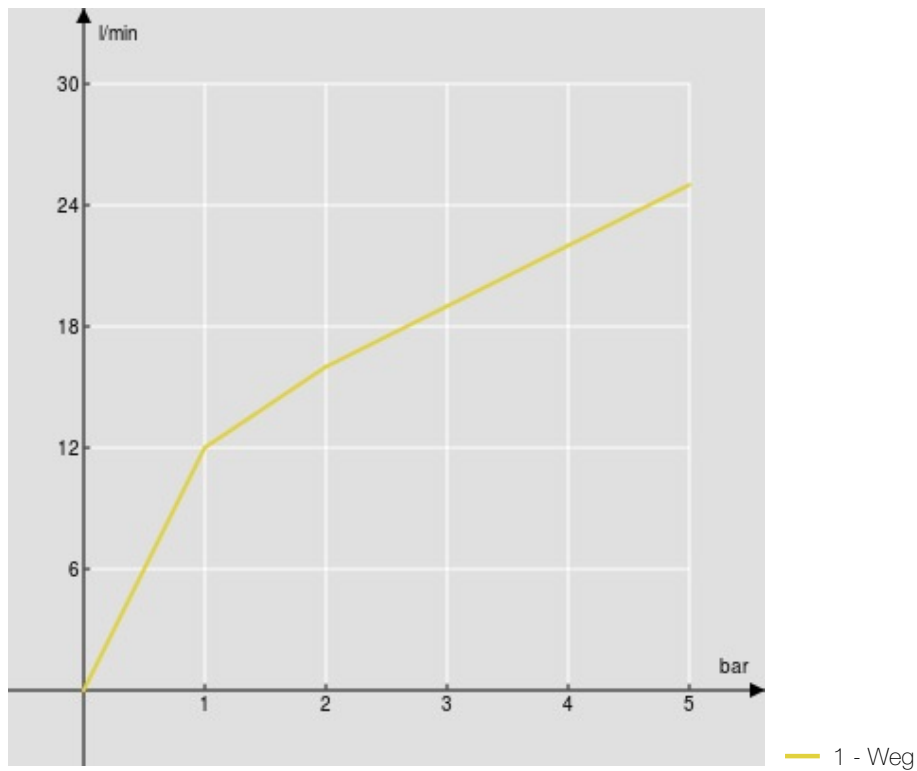

SPEZIFIKATIONEN

Aufputz-Wannenthermostat

Velvet black

Integrierte Sicherheitssperre bei 38° C

Rückflussverhinderer

Abgang ø 1/2"

Ersatzfilter für Kartusche inbegriffen

Verpackung: 32 x 16,5 x 7 cm / 0,003696 m³ / 2,8 kg

ZERTIFIZIERUNGEN

FLÜSSIGKEITS DIAGRAMM: HEISSES / KALTES WASSER

FLÜSSIGKEITS DIAGRAMM: GEMISCHT WASSER