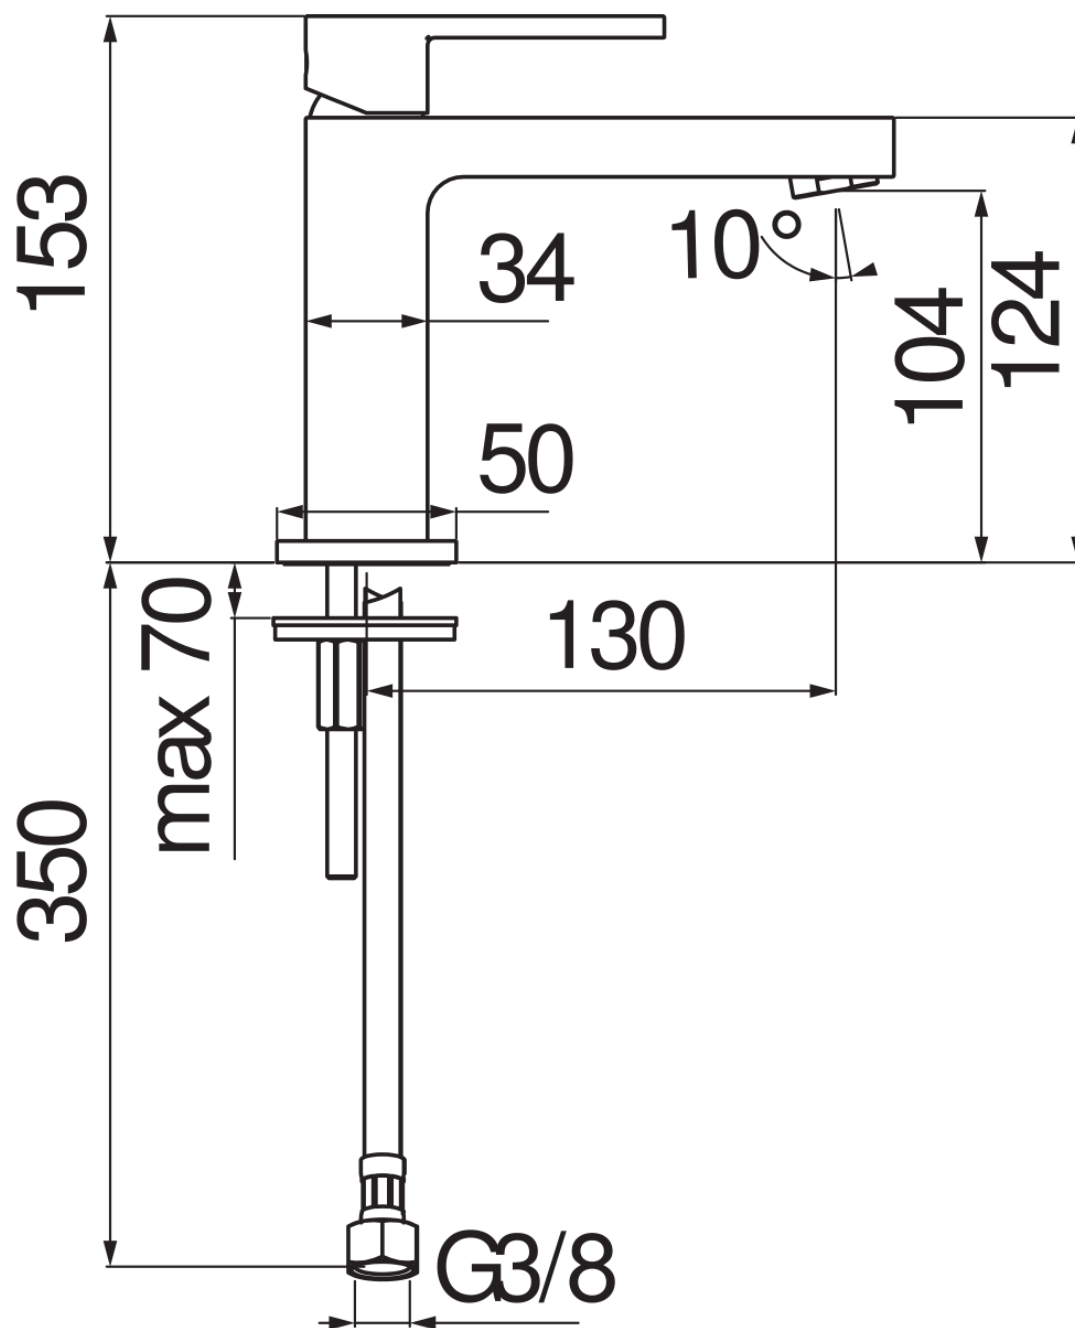

SPEZIFIKATIONEN

Waschtischbatterie Einhandmischer
Velvet black
Luftsprudler mit Antikalk-Funktion M 24 x 1
Ohne Ablaufgarnitur
Flexible Anschlusschläuche aus Edelstahl \varnothing 3/8"
Wasserspar-Durchflussbegrenzer 50%
Verpackung: 41 x 21 x 7 cm / 0,006027 m³ / 1,89 kg

ZERTIFIZIERUNGEN

FLÜSSIGKEITS DIAGRAMM: HEISSES / KALTES WASSER

FLÜSSIGKEITS DIAGRAMM: GEMISCHT WASSER