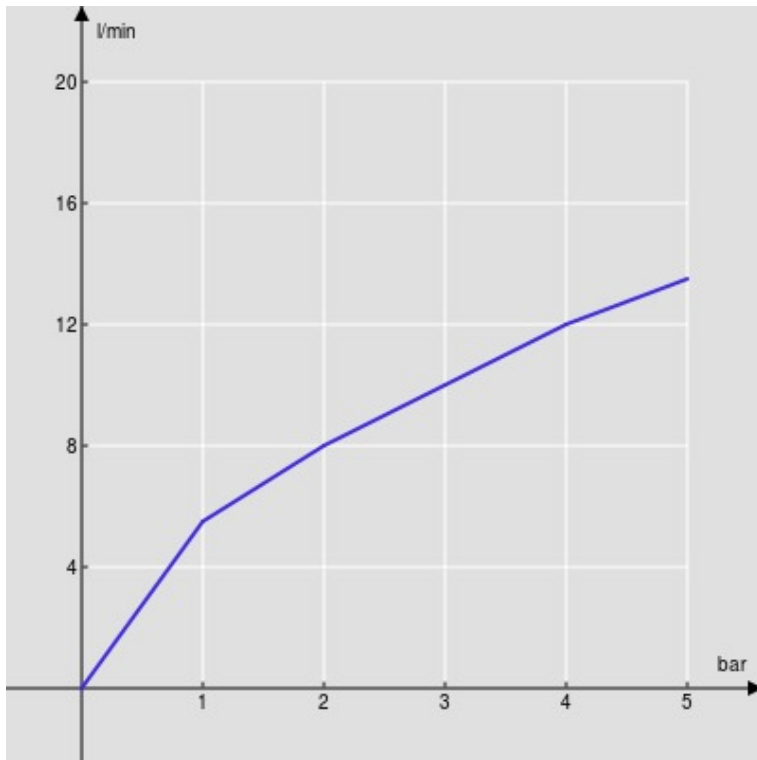

SPEZIFIKATIONEN

Waschtischbatterie Einhandmischer
Velvet black
Luftsprudler mit Antikalk-Funktion M 24 x 1
Ohne Ablaufgarnitur
Flexible Anschlusschläuche aus Edelstahl \varnothing 3/8"
Wasserspar-Durchflussbegrenzer 50%
Verpackung: 41 x 21 x 7 cm / 0,006027 m³ / 1,89 kg

ZERTIFIZIERUNGEN

FLÜSSIGKEITS DIAGRAMM: HEISSES / KALTES WASSER

FLÜSSIGKEITS DIAGRAMM: GEMISCHT WASSER