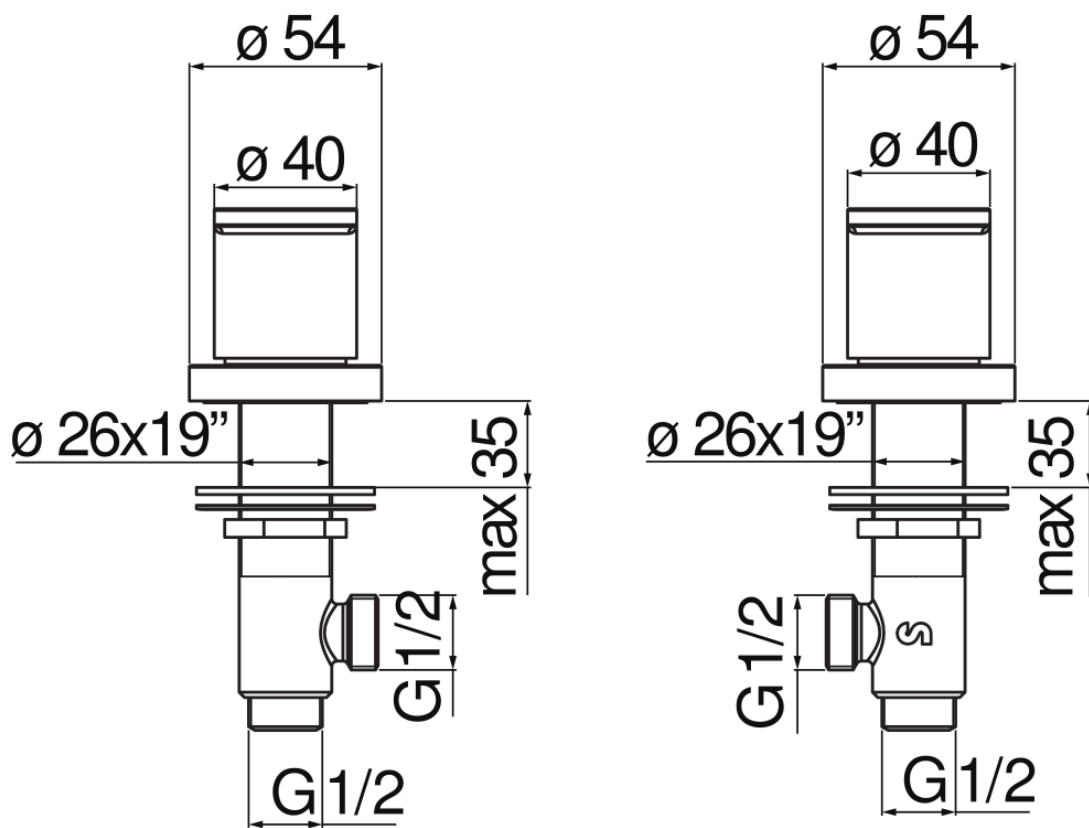

SPEZIFIKATIONEN

Kleiderhacken

Velvet black

Eingang ø 1/2"

Verpackung: 24,2 x 24,7 x 7,7 cm / 0,004602 m³ / 1,598 kg

FLÜSSIGKEITS DIAGRAMM: HEISSES / KALTES WASSER