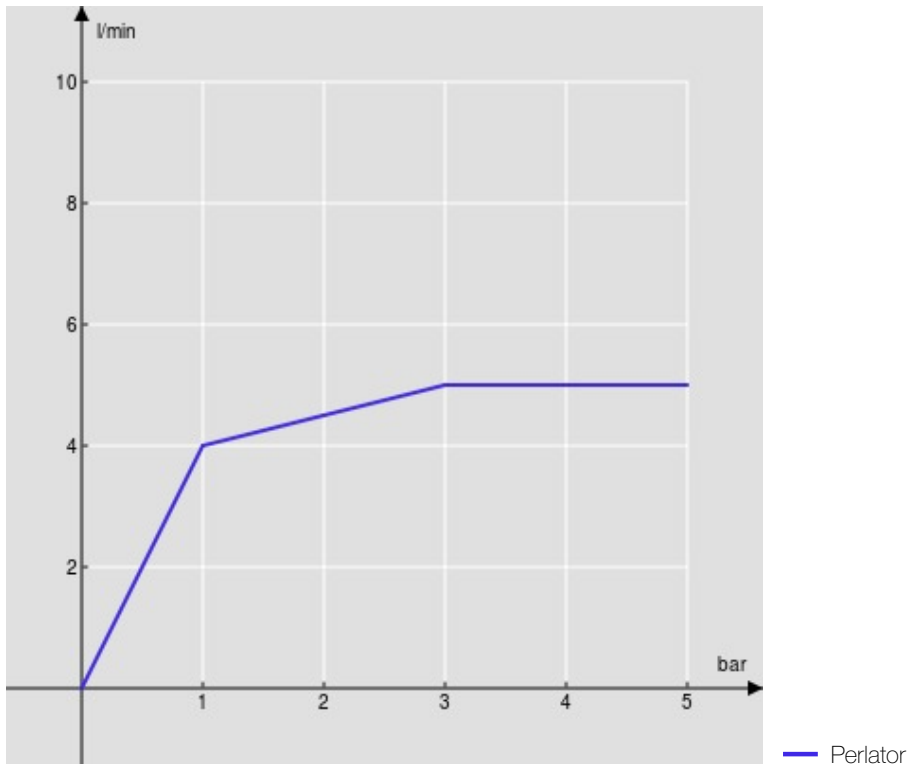

SPEZIFIKATIONEN

Waschtischbatterie Einhandmischer

Moon drop PVD

Luftsprudler mit Antikalk-Funktion M 18 x 1, 5 l/min

Schwenkbarer Auslauf

Ablaufgarnitur-Push 1 1/4", Anschlusschläuche \varnothing 3/8"

Energiebegrenzer mit Kaltwasser-Öffnung

Verpackung: 41 x 21 x 7 cm / 0,006027 m³

FLÜSSIGKEITS DIAGRAMM: HEISSES / KALTES WASSER

FLÜSSIGKEITS DIAGRAMM: GEMISCHT WASSER