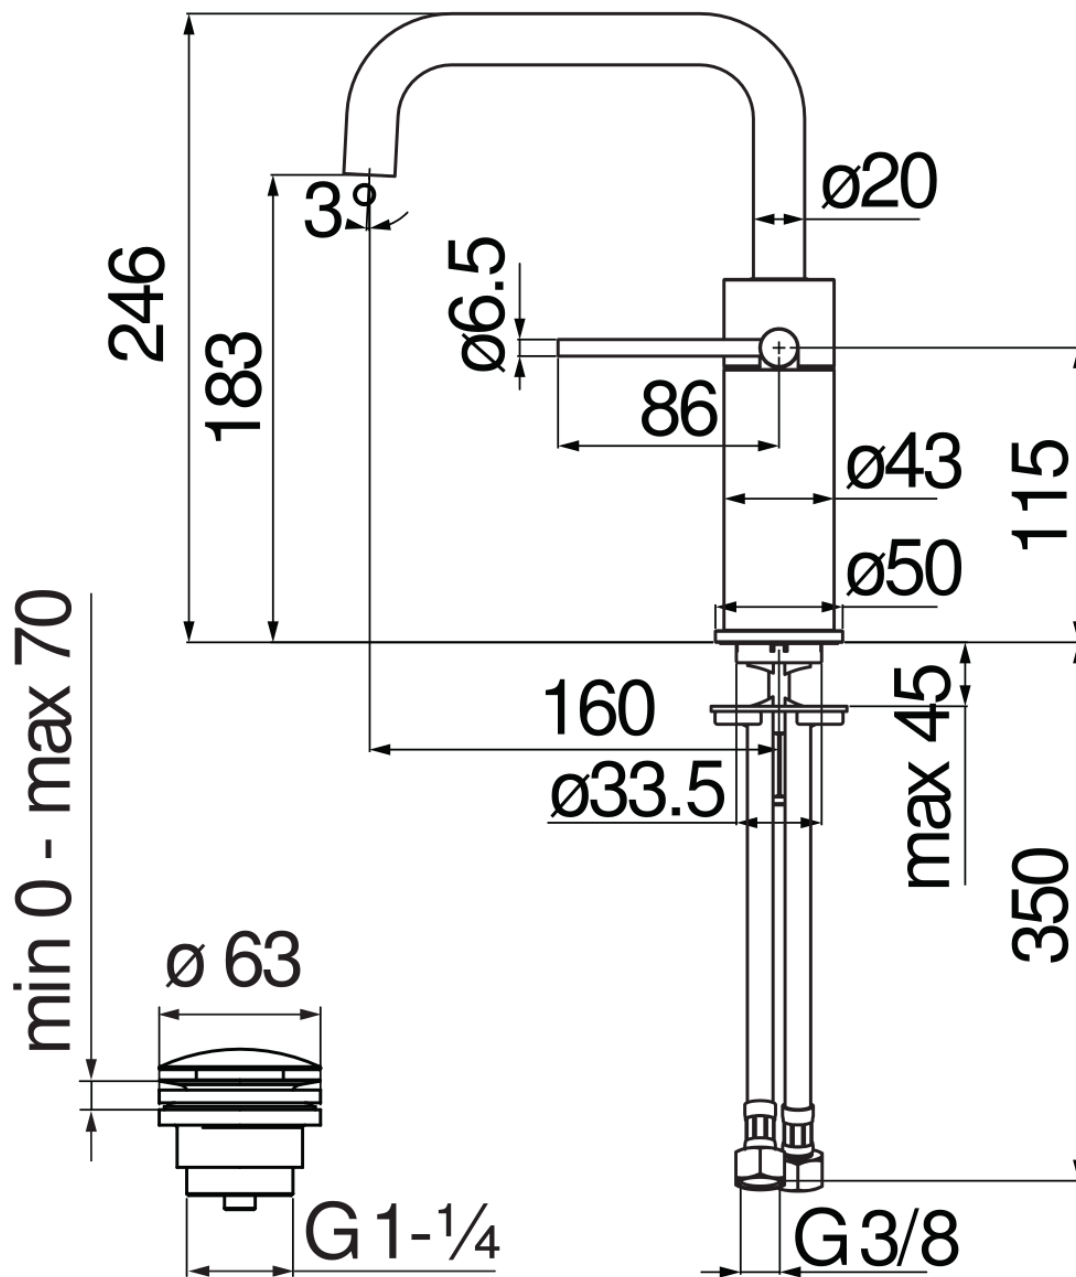

SPEZIFIKATIONEN

Waschtischbatterie Einhandmischer

Moon drop PVD

Luftsprudler mit Antikalk-Funktion M 18 x 1, 5 l/min

Schwenkbarer Auslauf

Ablaufgarnitur-Push 1 1/4", Anschlusschläuche \varnothing 3/8"

Energiebegrenzer mit Kaltwasser-Öffnung

Verpackung: 41 x 21 x 7 cm / 0,006027 m³

FLÜSSIGKEITS DIAGRAMM: HEISSES / KALTES WASSER

FLÜSSIGKEITS DIAGRAMM: GEMISCHT WASSER